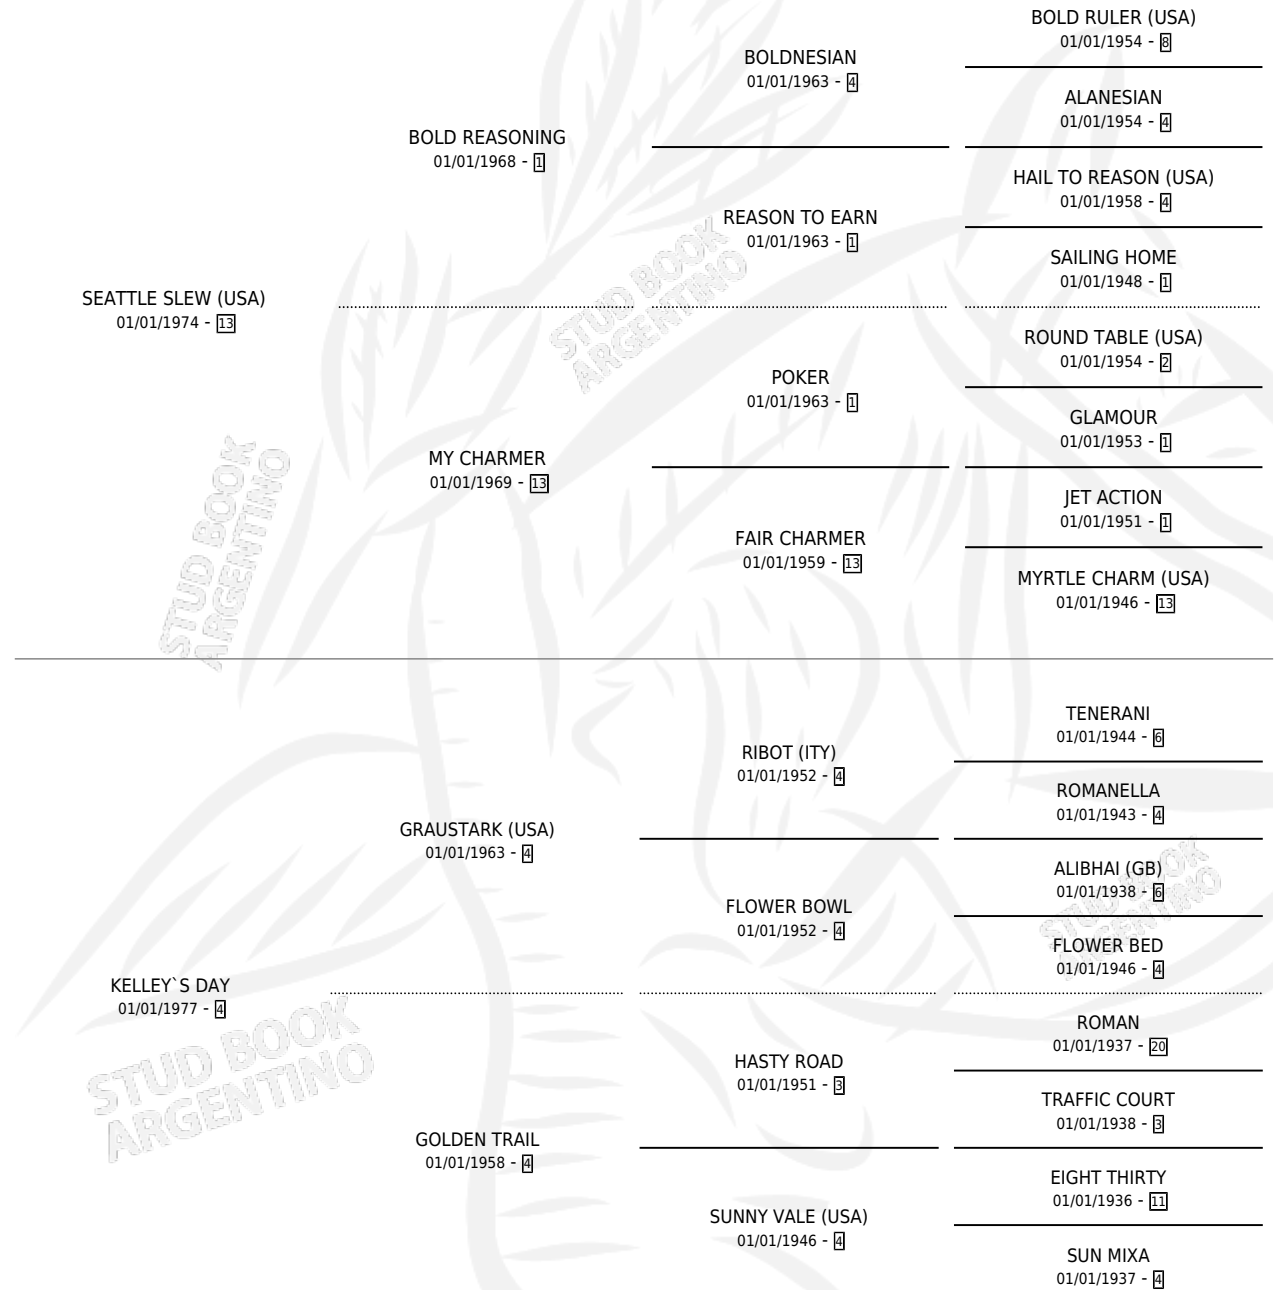

FLORAMERA

por SEATTLE SLEW (USA) y KELLEY`S DAY por
GRAUSTARK (USA)

Argentina · Hembra · No Consigna · SP · 01/01/1991
Familia 4-r · Volumen 34

ESTADO

TIPIFICACIÓN SANGUÍNEA	X
TIPIFICACIÓN POR ADN	X
PASAPORTE	X
IDENTIFICACIÓN POR MICROCHIP	X
REPRODUCTOR	X

Lugar de nacimiento: Campo particular
Criador: Sin dato

~

HIJOS

	MACHOS	HEMBRAS
1 NACIERON	0	1
SIN ACTUACIONES		

PEDIGREE