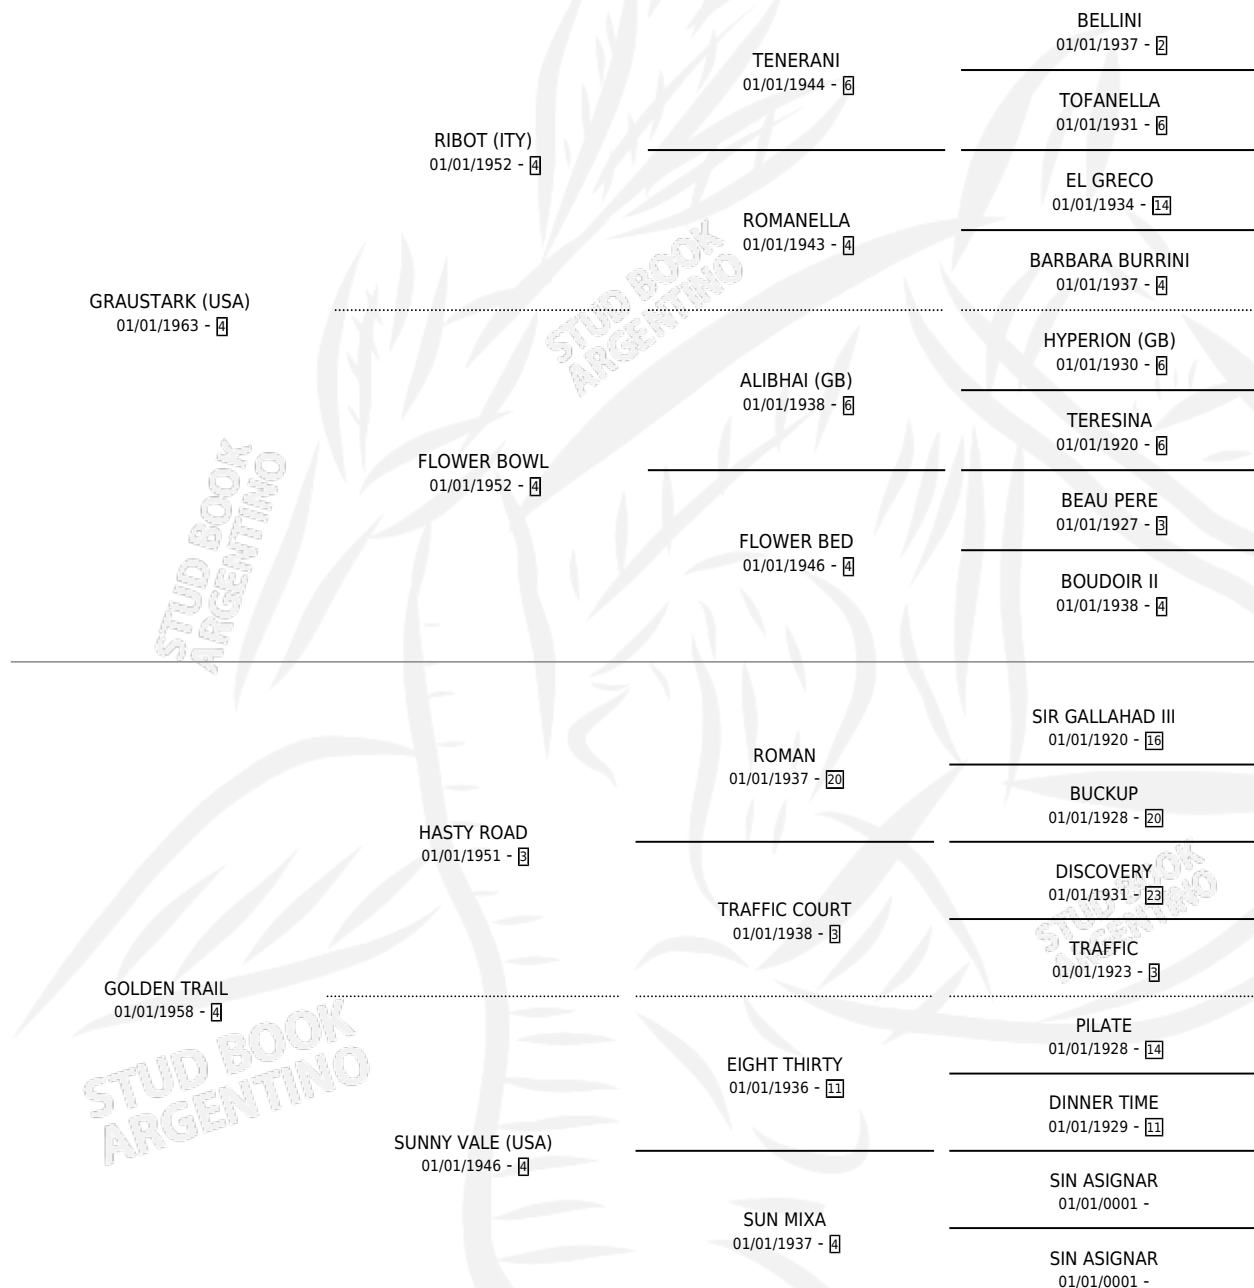

KELLEY`S DAY

por **GRAUSTARK (USA)** y **GOLDEN TRAIL** por **HASTY ROAD**

Argentina · Hembra · No Consigna · SP · 01/01/1977
Familia 4-r · Volumen 29

ESTADO

TIPIFICACIÓN SANGUÍNEA	X
TIPIFICACIÓN POR ADN	X
PASAPORTE	X
IDENTIFICACIÓN POR MICROCHIP	X
REPRODUCTOR	X

Lugar de nacimiento: Campo particular

Criador: Sin dato

~

HIJOS

	MACHOS	HEMBRAS
2 NACIERON	0	2
SIN ACTUACIONES		

PEDIGREE