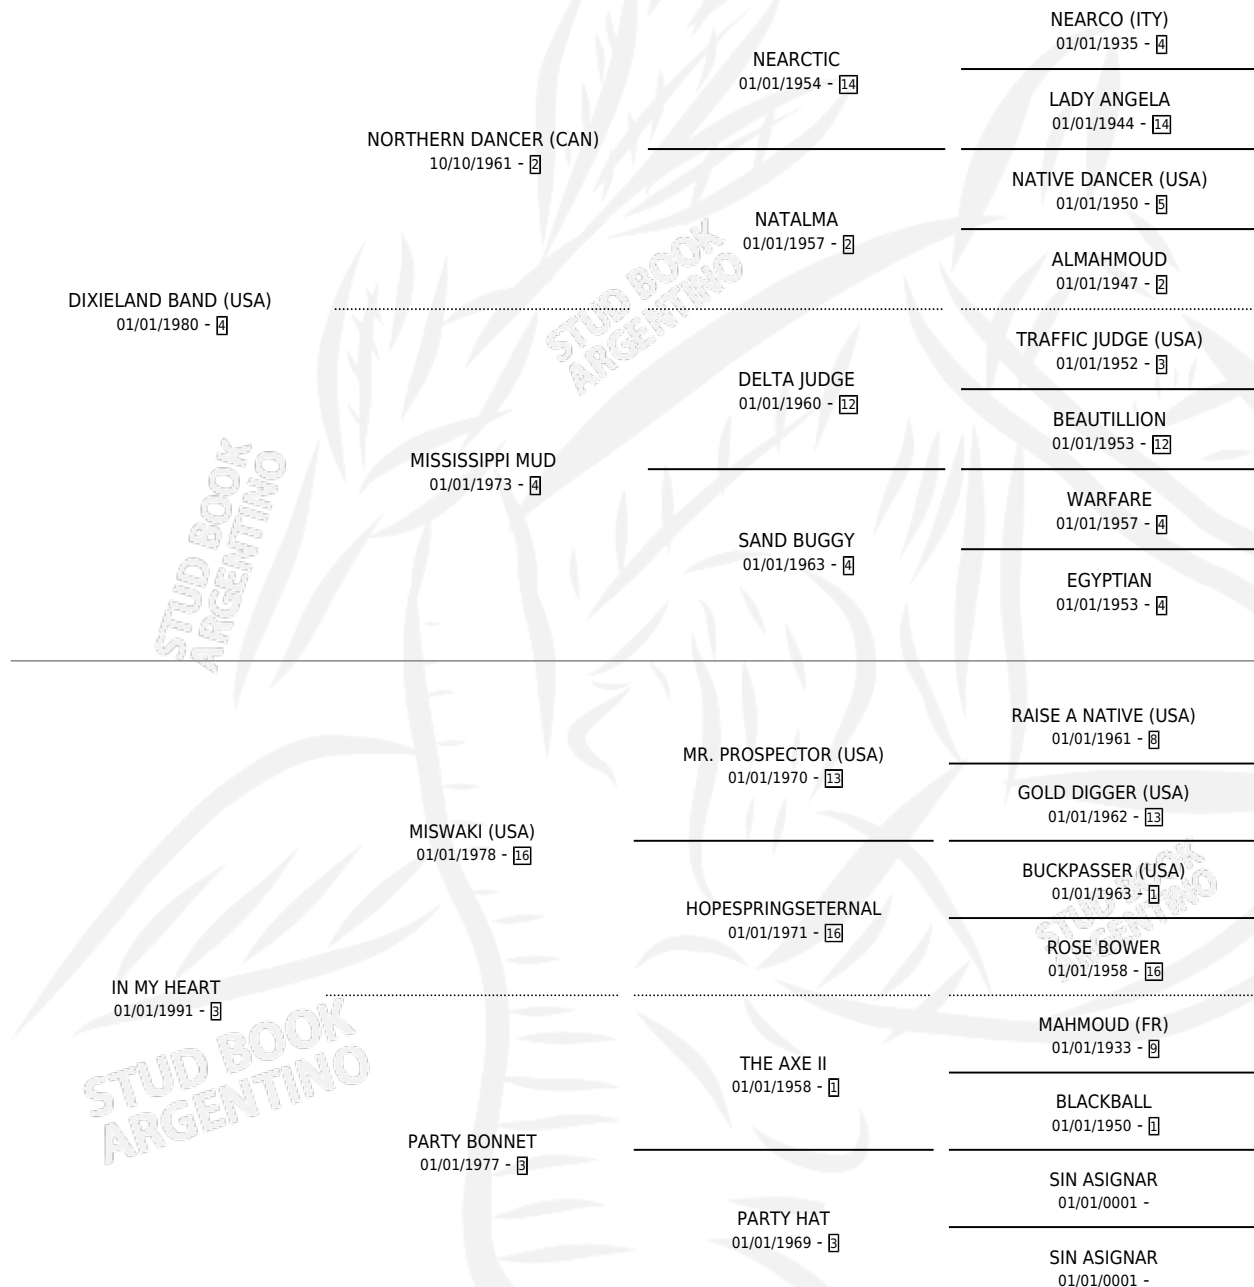

HEART LADY

por DIXIELAND BAND (USA) y IN MY HEART por MISWAKI (USA)

Argentina · Hembra · No Consigna · SP · 01/01/1996
Familia 3-d · Volumen 36

ESTADO

TIPIFICACIÓN SANGUÍNEA	X
TIPIFICACIÓN POR ADN	X
PASAPORTE	X
IDENTIFICACIÓN POR MICROCHIP	X
REPRODUCTOR	X

Lugar de nacimiento: Campo particular

Criador: Sin dato

~

HIJOS

	MACHOS	HEMBRAS
1 NACIERON	0	1
1 CORRIERON	0	1
1 GANARON	0	1

0	0	0
GANADORES CL	GANADORES GR	GANADORES G1

PEDIGREE

HEART LADY