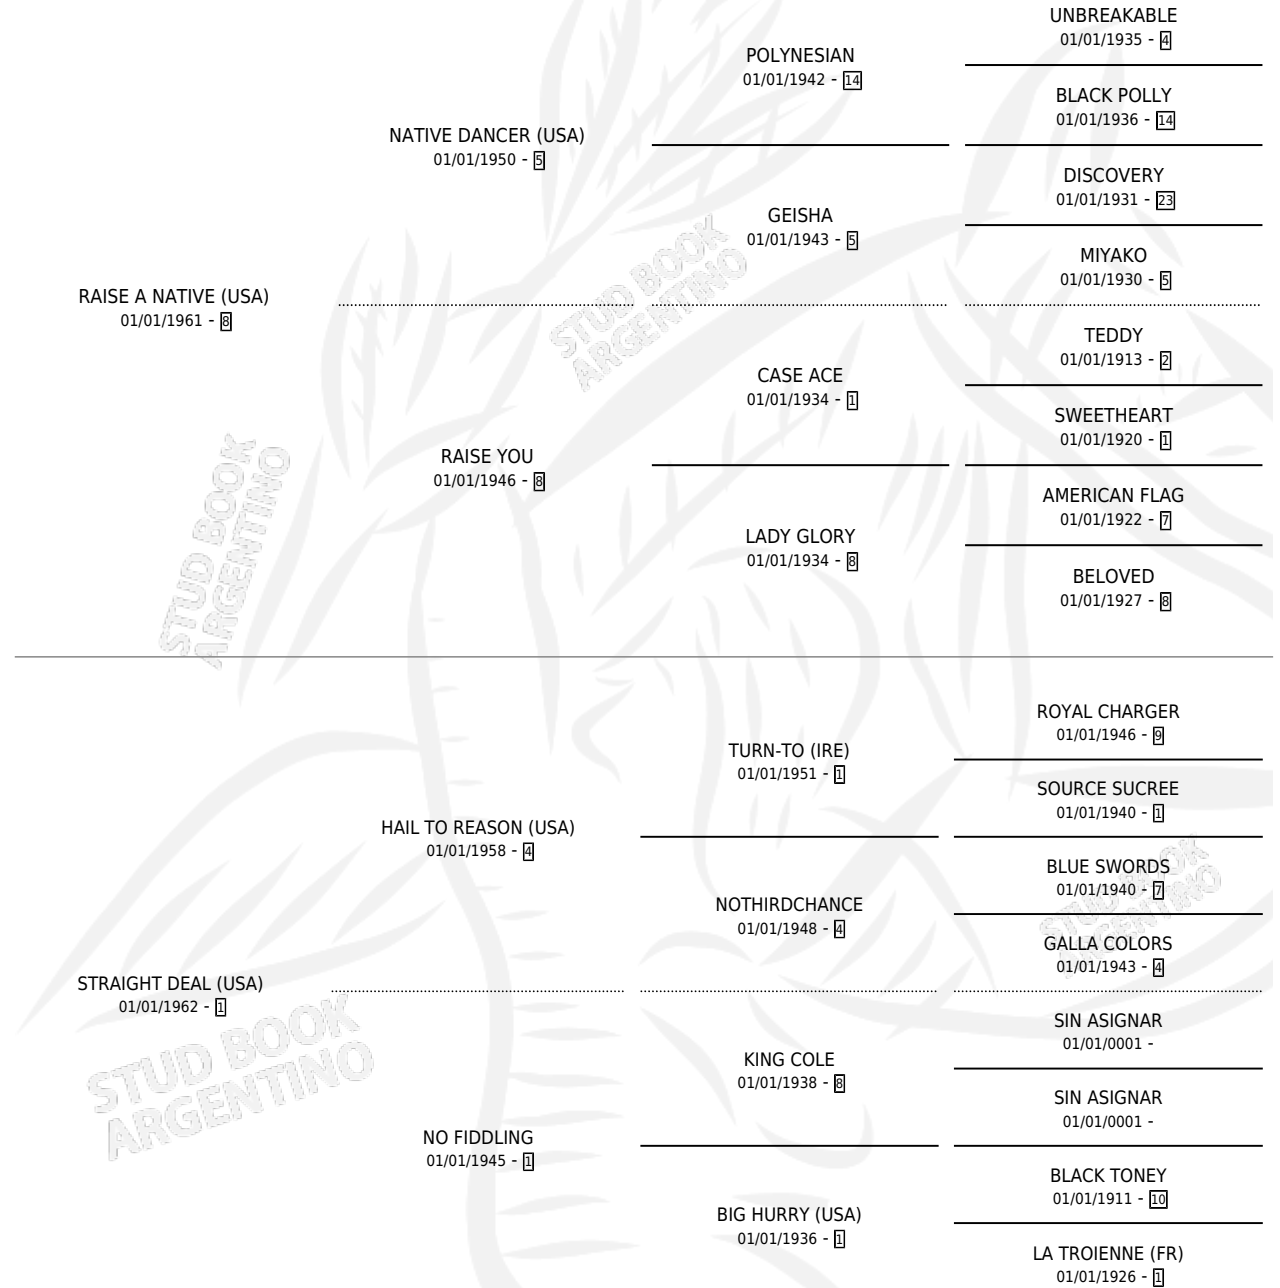

SO ENDEARING

por RAISE A NATIVE (USA) y STRAIGHT DEAL (USA) por HAIL TO REASON (USA)

Argentina · Hembra · No Consigna · SP · 01/01/1978
Familia 1-x · Volumen 30

ESTADO

TIPIFICACIÓN SANGUÍNEA	X
TIPIFICACIÓN POR ADN	X
PASAPORTE	X
IDENTIFICACIÓN POR MICROCHIP	X
REPRODUCTOR	X

Lugar de nacimiento: Campo particular

Criador: Sin dato

~

HIJOS

	MACHOS	HEMBRAS
2 NACIERON	0	2
SIN ACTUACIONES		

PEDIGREE

SO ENDEARING

Datos oficiales del Stud Book Argentino