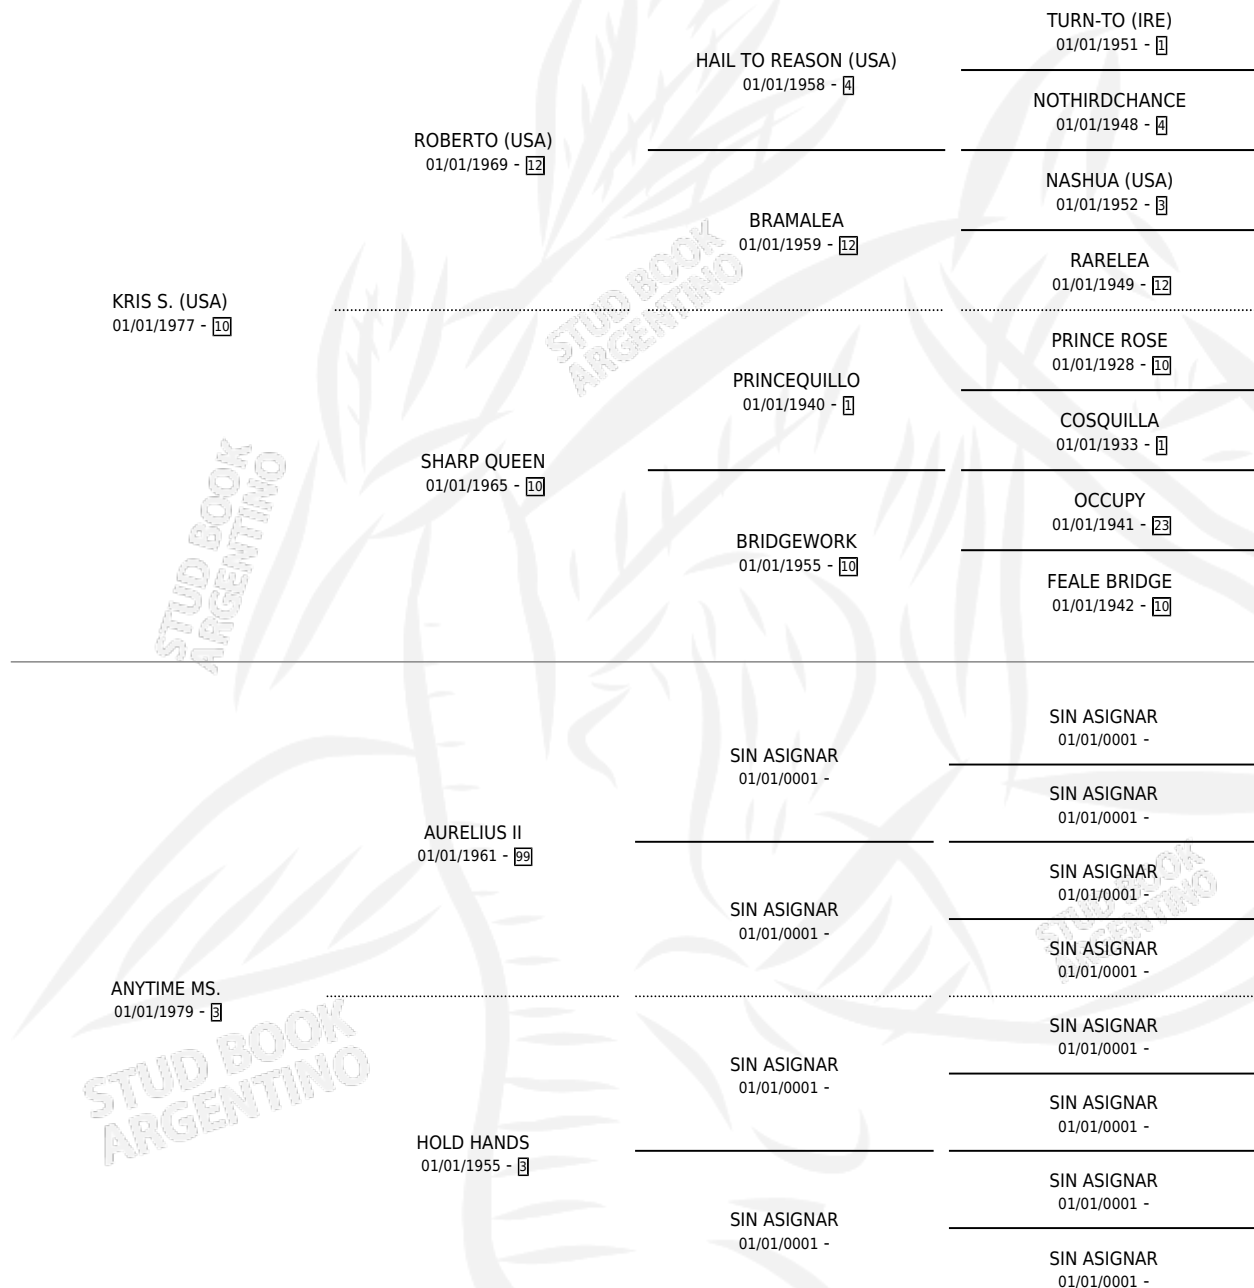

Lugar de nacimiento: Campo particular

Criador: Sin dato

~

HIJOS

	MACHOS	HEMBRAS
1 NACIERON	0	1
SIN ACTUACIONES		

PEDIGREE

BROCCO

Datos oficiales del Stud Book Argentino