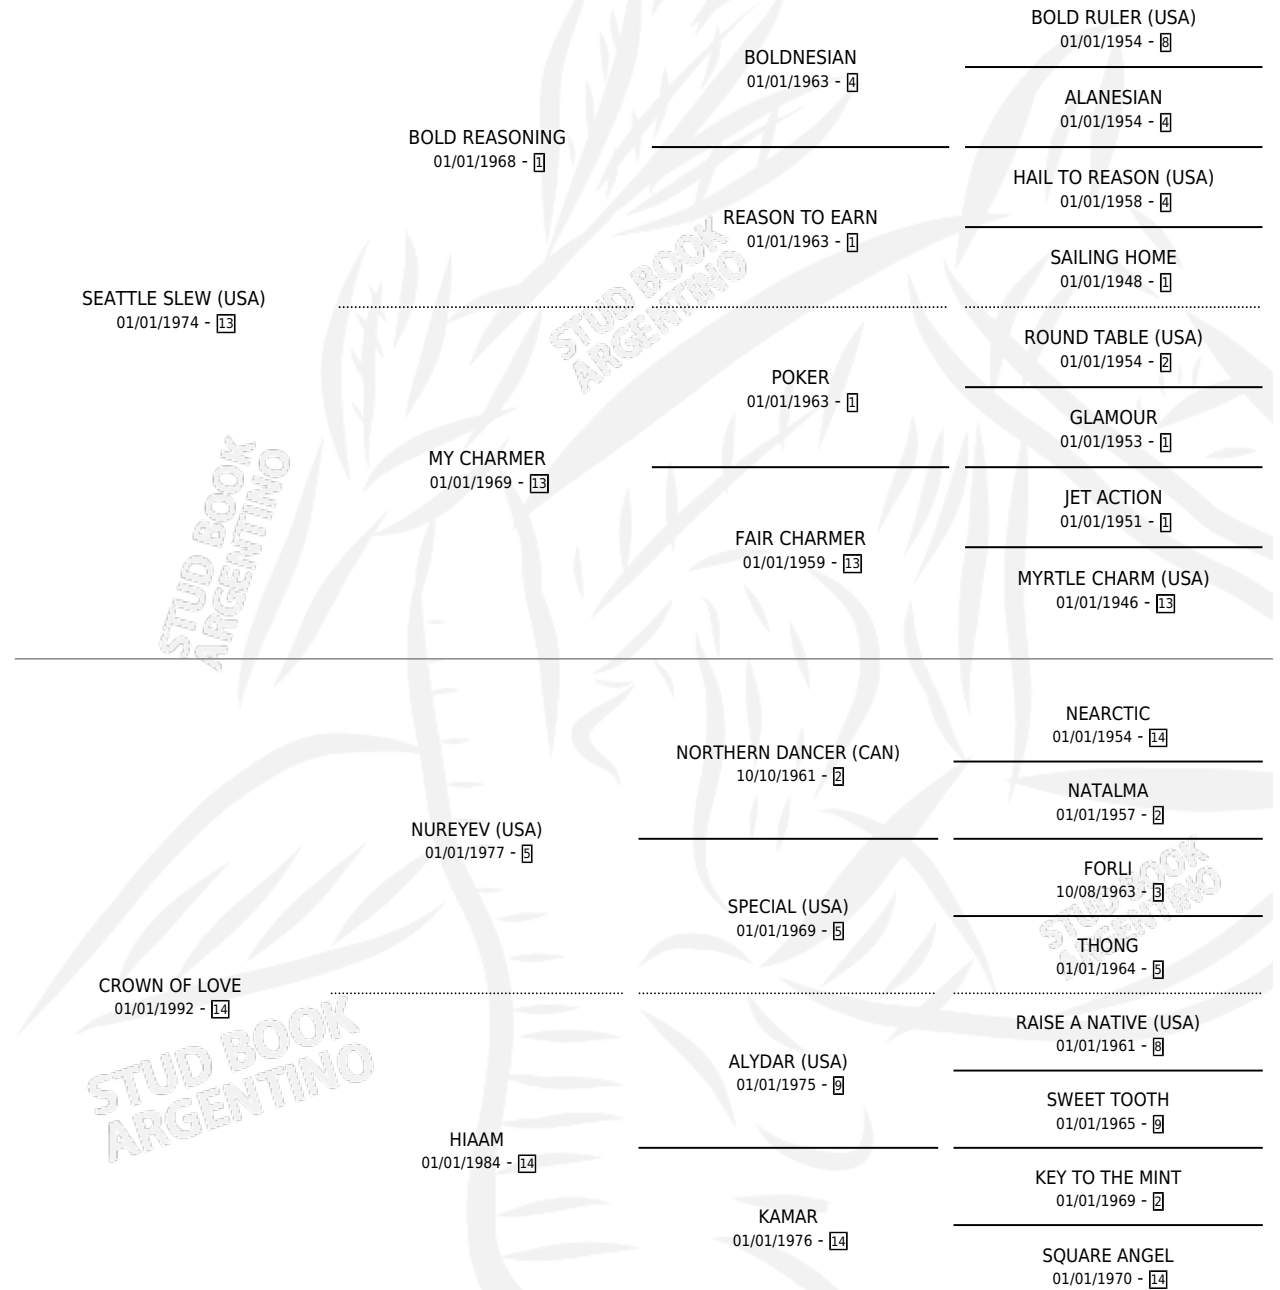

STELLAR SLEW

por SEATTLE SLEW (USA) y CROWN OF LOVE por NUREYEV (USA)

Argentina · Hembra · No Consigna · SP · 01/01/1998
Familia 14-c · Volumen 36

ESTADO

TIPIFICACIÓN SANGUÍNEA	X
TIPIFICACIÓN POR ADN	X
PASAPORTE	X
IDENTIFICACIÓN POR MICROCHIP	X
REPRODUCTOR	X

Lugar de nacimiento: Campo particular
Criador: Sin dato

~

HIJOS

	MACHOS	HEMBRAS
1 NACIERON	0	1
SIN ACTUACIONES		

PEDIGREE

STELLAR SLEW

Datos oficiales del Stud Book Argentino

Documento generado el 09/05/2026