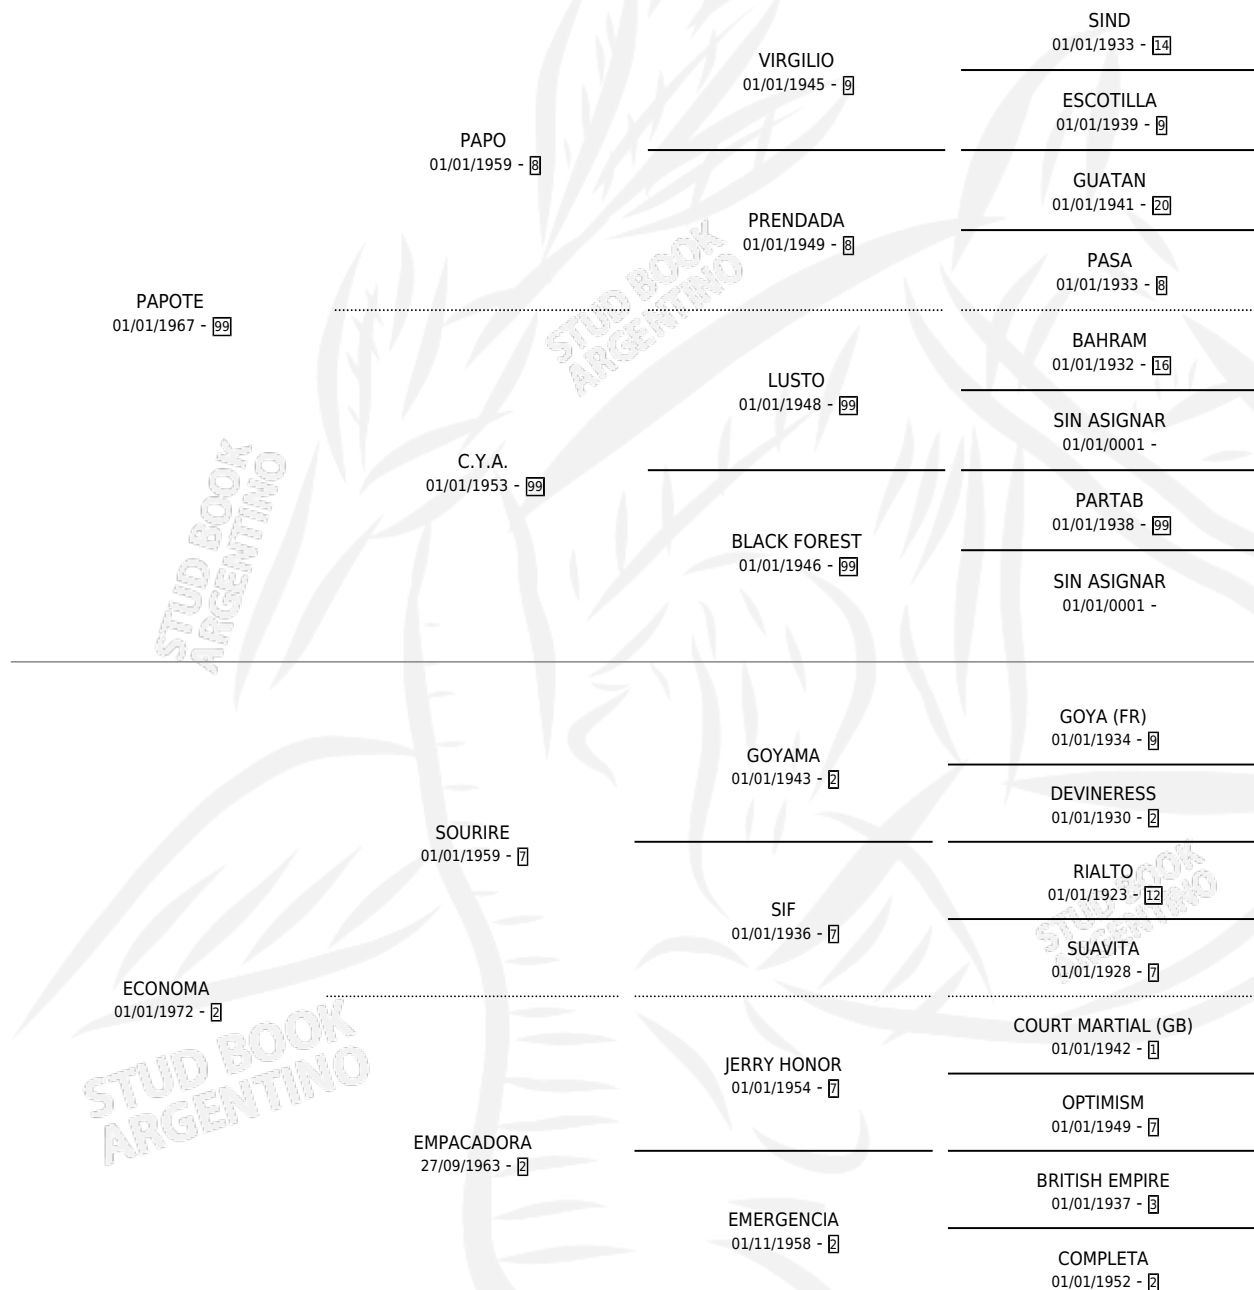

PAITA

por PAPOTE y ECONOMA por SOURIRE

Argentina · Hembra · Zaino Doradillo · SP · 01/01/1977
Familia 2-h · Volumen 29

ESTADO

TIPIFICACIÓN SANGUÍNEA	X
TIPIFICACIÓN POR ADN	X
PASAPORTE	X
IDENTIFICACIÓN POR MICROCHIP	X
REPRODUCTOR	✓

Lugar de nacimiento: Campo particular

Criador: Sin dato

PEDIGREE

S

mientos 0 / Efectividad 0.00%

PADRILLO	PRODUCTO	CRIADOR	1ER SERVICIO	ÚLTIMO SERVICIO
MARTIN DE	Ø		16/10/1990	22/10/1990
PAITA	Ø		10/10/1988	04/11/1988
BREST	Ø		16/11/1987	16/11/1987
BREST	Ø		22/10/1985	22/10/1985
BREST	Ø			