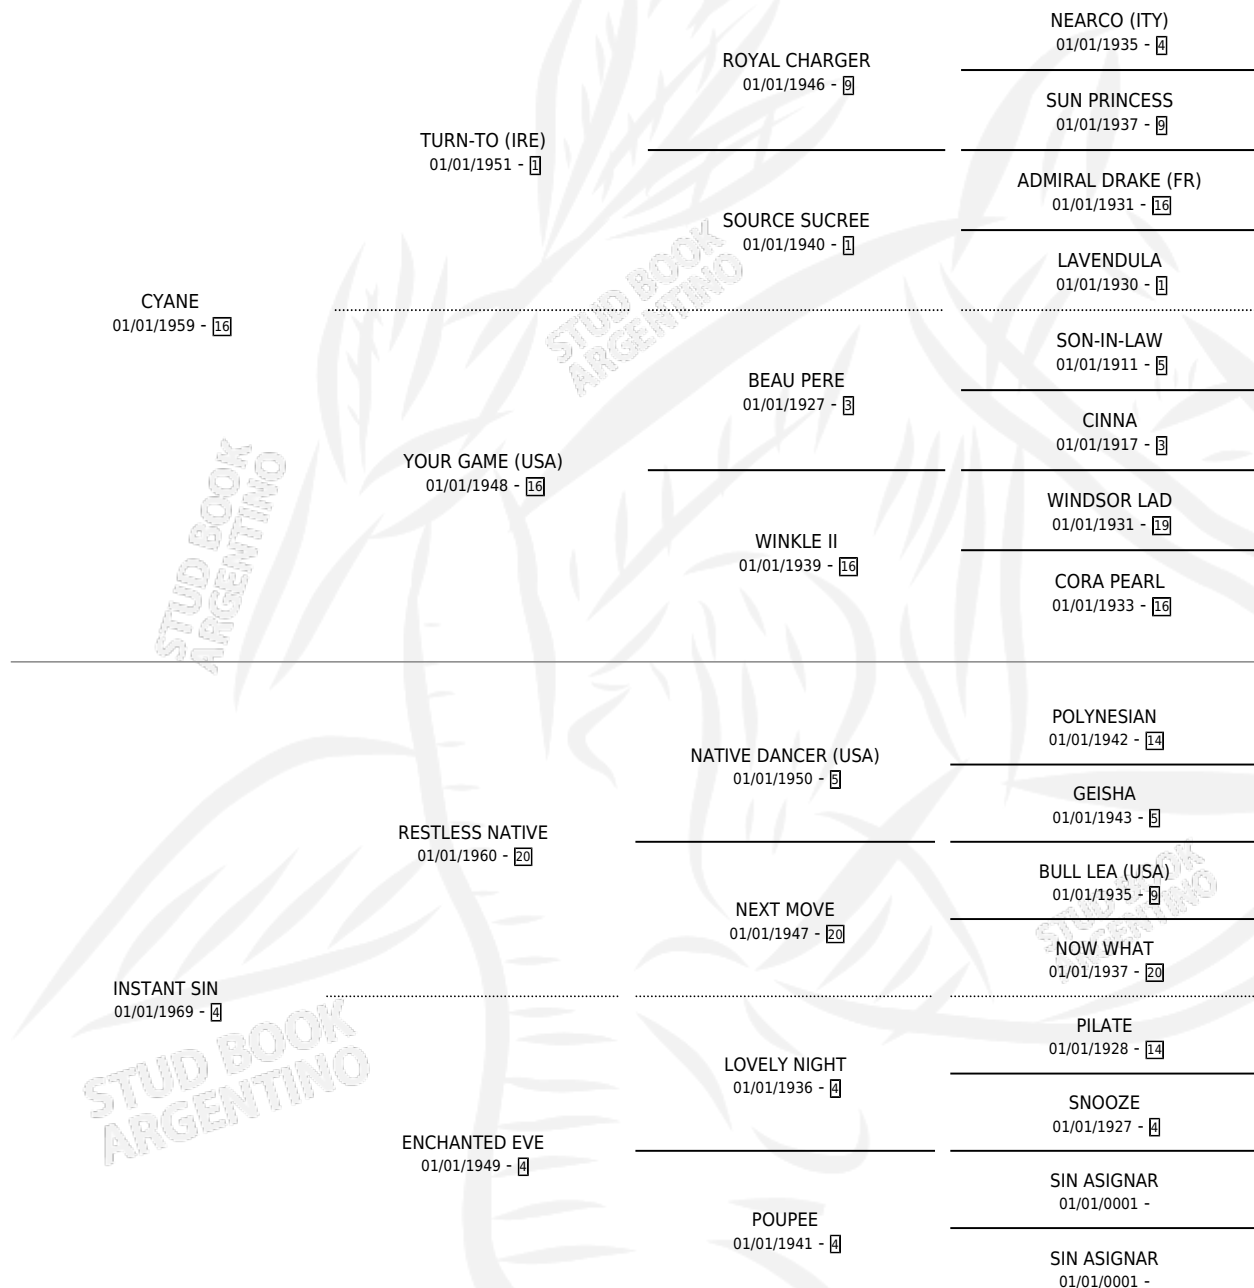

MISGIVINGS

por **CYANE** y **INSTANT SIN** por **RESTLESS NATIVE**

Argentina · Hembra · Tordillo · SP · 01/01/1975
Familia 4-r · Volumen 29

ESTADO

| | |
|------------------------------|---|
| TIPIFICACIÓN SANGUÍNEA | X |
| TIPIFICACIÓN POR ADN | X |
| PASAPORTE | X |
| IDENTIFICACIÓN POR MICROCHIP | X |
| REPRODUCTOR | X |

Lugar de nacimiento: Campo particular

Criador: Sin dato

~

HIJOS

| | MACHOS | HEMBRAS |
|-----------------|--------|---------|
| 1 NACIERON | 0 | 1 |
| SIN ACTUACIONES | | |

PEDIGREE

MISGIVINGS

Datos oficiales del Stud Book Argentino