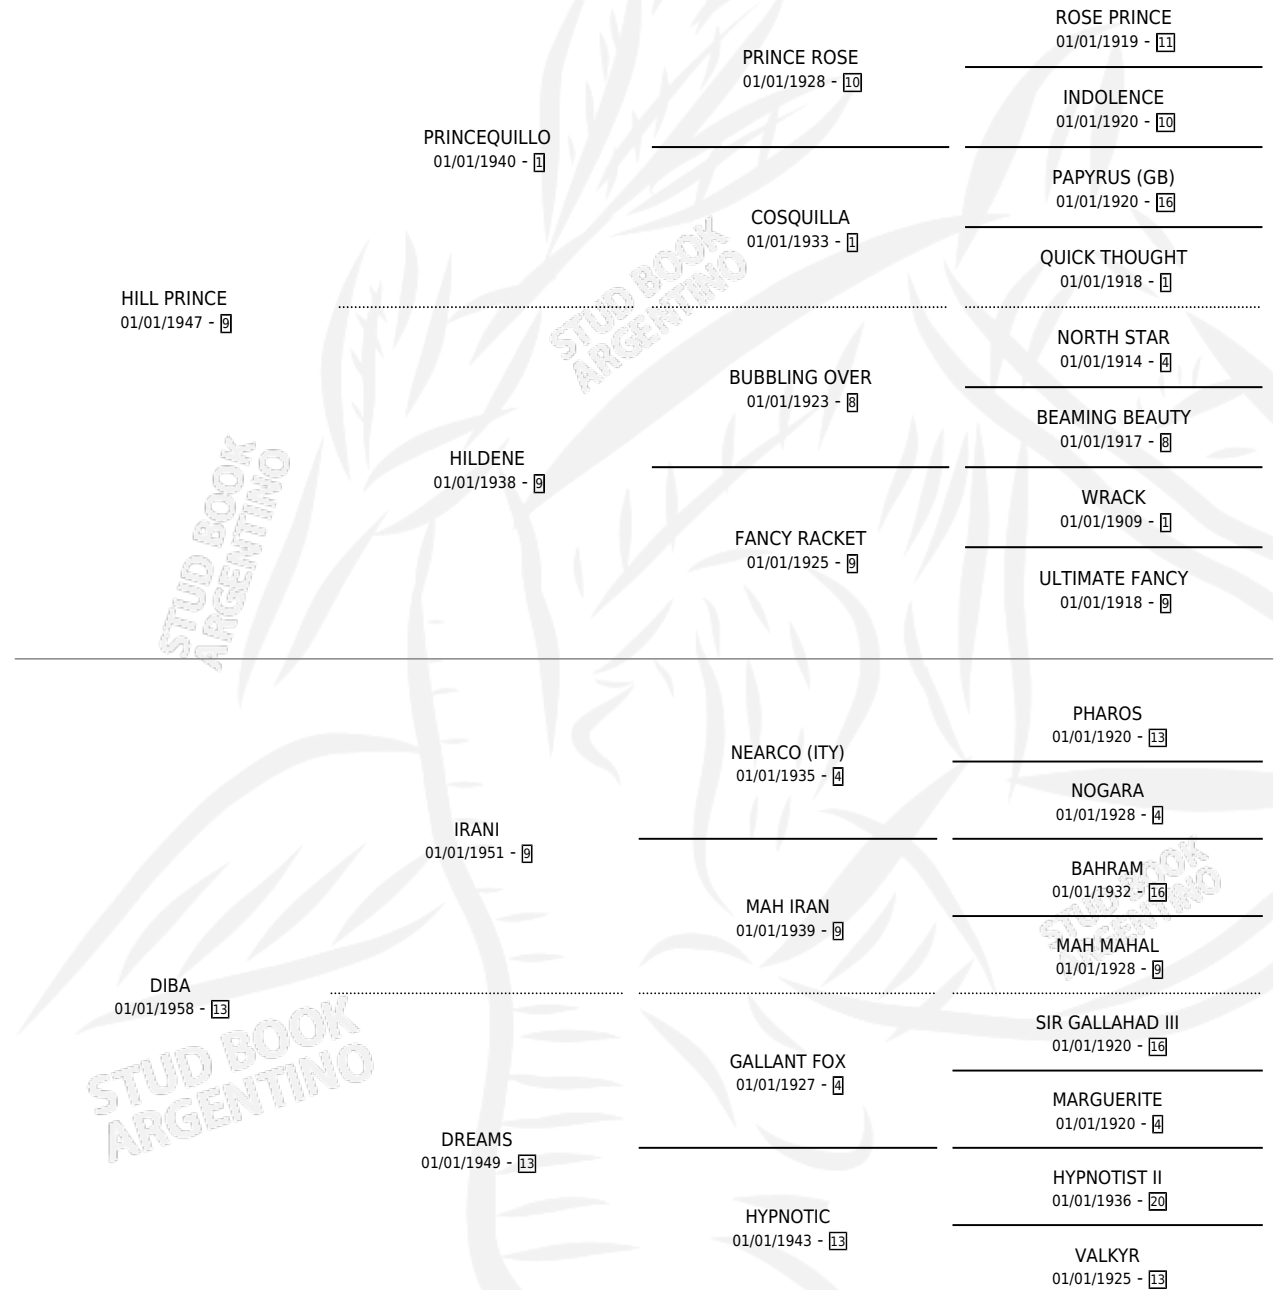

WINDMILL HILL

por HILL PRINCE y DIBA por IRANI

Argentina · Hembra · Alazan · SP · 01/01/1966
Familia 13-c · Volumen 26

ESTADO

TIPIFICACIÓN SANGUÍNEA	X
TIPIFICACIÓN POR ADN	X
PASAPORTE	X
IDENTIFICACIÓN POR MICROCHIP	X
REPRODUCTOR	X

Lugar de nacimiento: Campo particular

Criador: Sin dato

~

HIJOS

	MACHOS	HEMBRAS
1 NACIERON	0	1

SIN ACTUACIONES

PEDIGREE