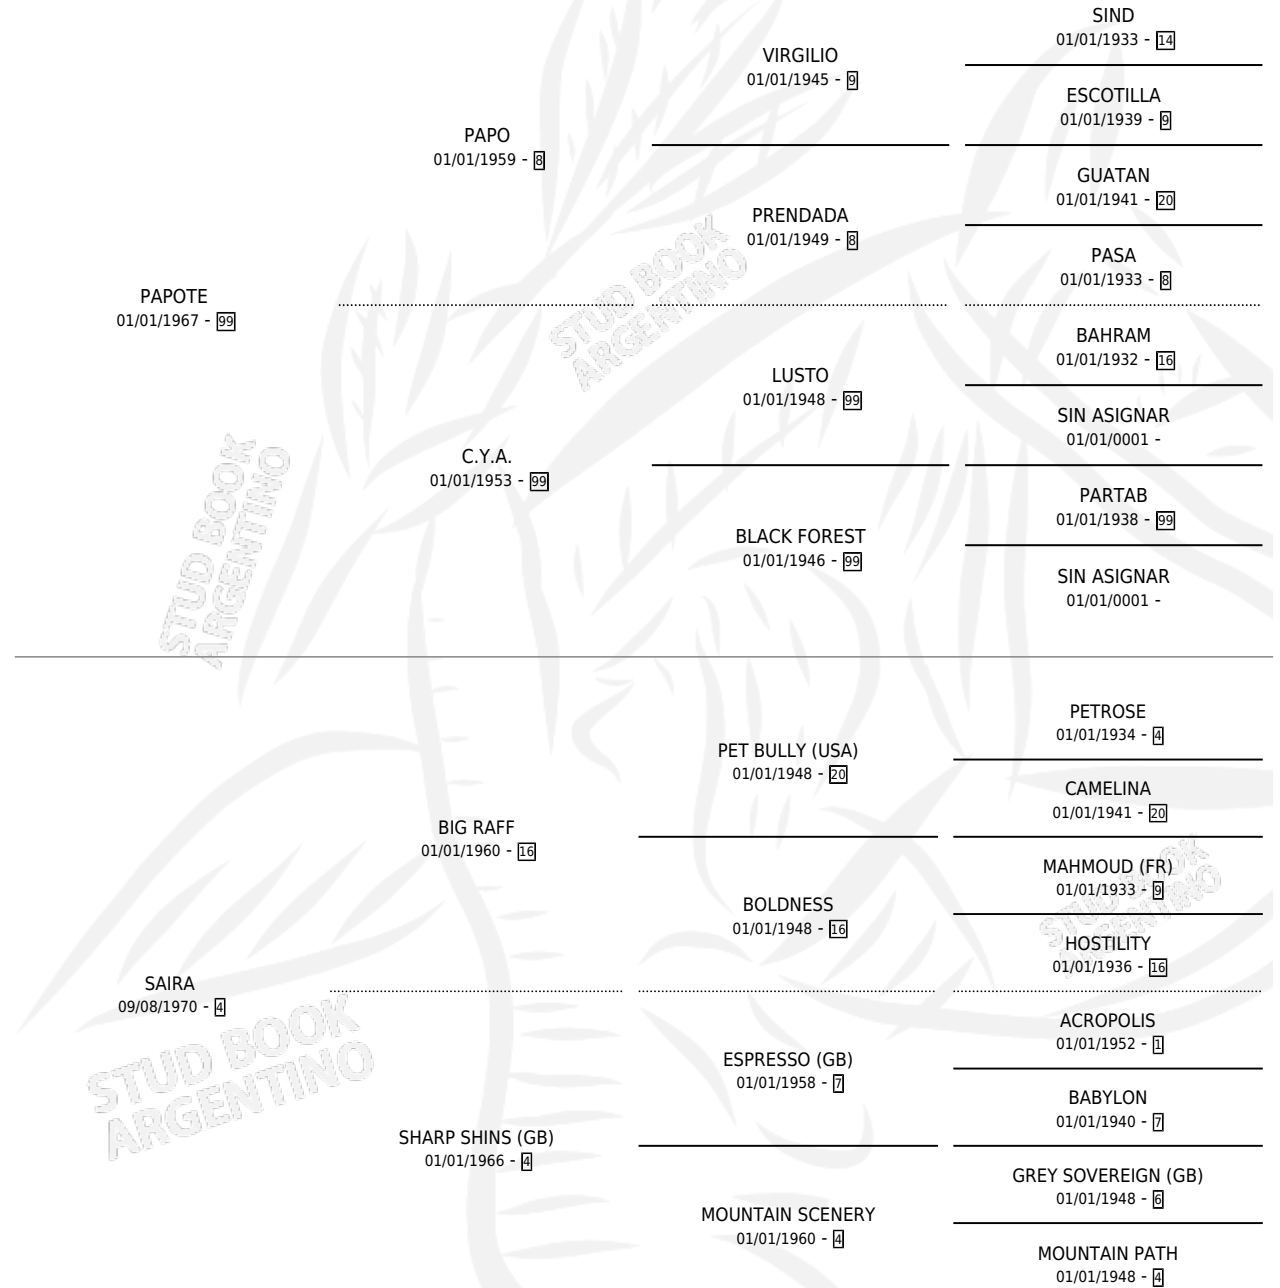

QUEEN PAPO

por PAPOTE y SAIRA por BIG RAFF

Argentina · Hembra · Alazan · SP · 01/01/1977
Familia 4-I · Volumen 29

ESTADO

TIPIFICACIÓN SANGUÍNEA	X
TIPIFICACIÓN POR ADN	X
PASAPORTE	X
IDENTIFICACIÓN POR MICROCHIP	X
REPRODUCTOR	✓

Lugar de nacimiento: Campo particular

Criador: Nordio Victor Hugo

~

HIJOS

	MACHOS	HEMBRAS
4 NACIERON	1	3
2 CORRIERON	0	2

SIN ACTUACIONES

PEDIGREE

S

cimientos 4 / Efectividad 33.33%

PADRILLO	PRODUCTO	CRIADOR	1ER SERVICIO	ÚLTIMO SERVICIO
CATSKILL (USA)	Ø		08/11/1994	08/11/1994
QUEEN PAPO	REINA PAPO (H A, 28/10/1994)	NORDIO VICTOR HUGO	07/11/1993	07/11/1993
REDOBLONERO	QUEENBLONERA (H A, 26/10/1993)	NORDIO VICTOR HUGO	09/11/1992	10/11/1992
DIEU DU SOLEIL	Ø		01/12/1991	01/12/1991
REDOBLONERO	EMPOBRECEDORA (H A, 20/11/1991)	EL GRAN SECRETO	11/12/1990	15/12/1990
REDOBLONERO	Ø		25/11/1989	28/11/1989
CASH MAN	Ø		19/11/1988	19/11/1988
MARS	Ø		18/10/1987	20/10/1987
MERCOL	Ø		06/11/1986	08/11/1986
MARS	MARS PAPO (M Z, 30/10/1986) •MURIÓ EL 16/03/1988•	SIN DATO	02/11/1985	04/11/1985
EMBESOUR	Ø			
HOCKENHEIM	Ø			

QUEEN PAPO

Datos oficiales del Stud Book Argentino

Documento generado el 09/05/2026

studbook.org.ar

REDOBLONERO

REDOBLONERO

REDOBLONERO

CASH MAN