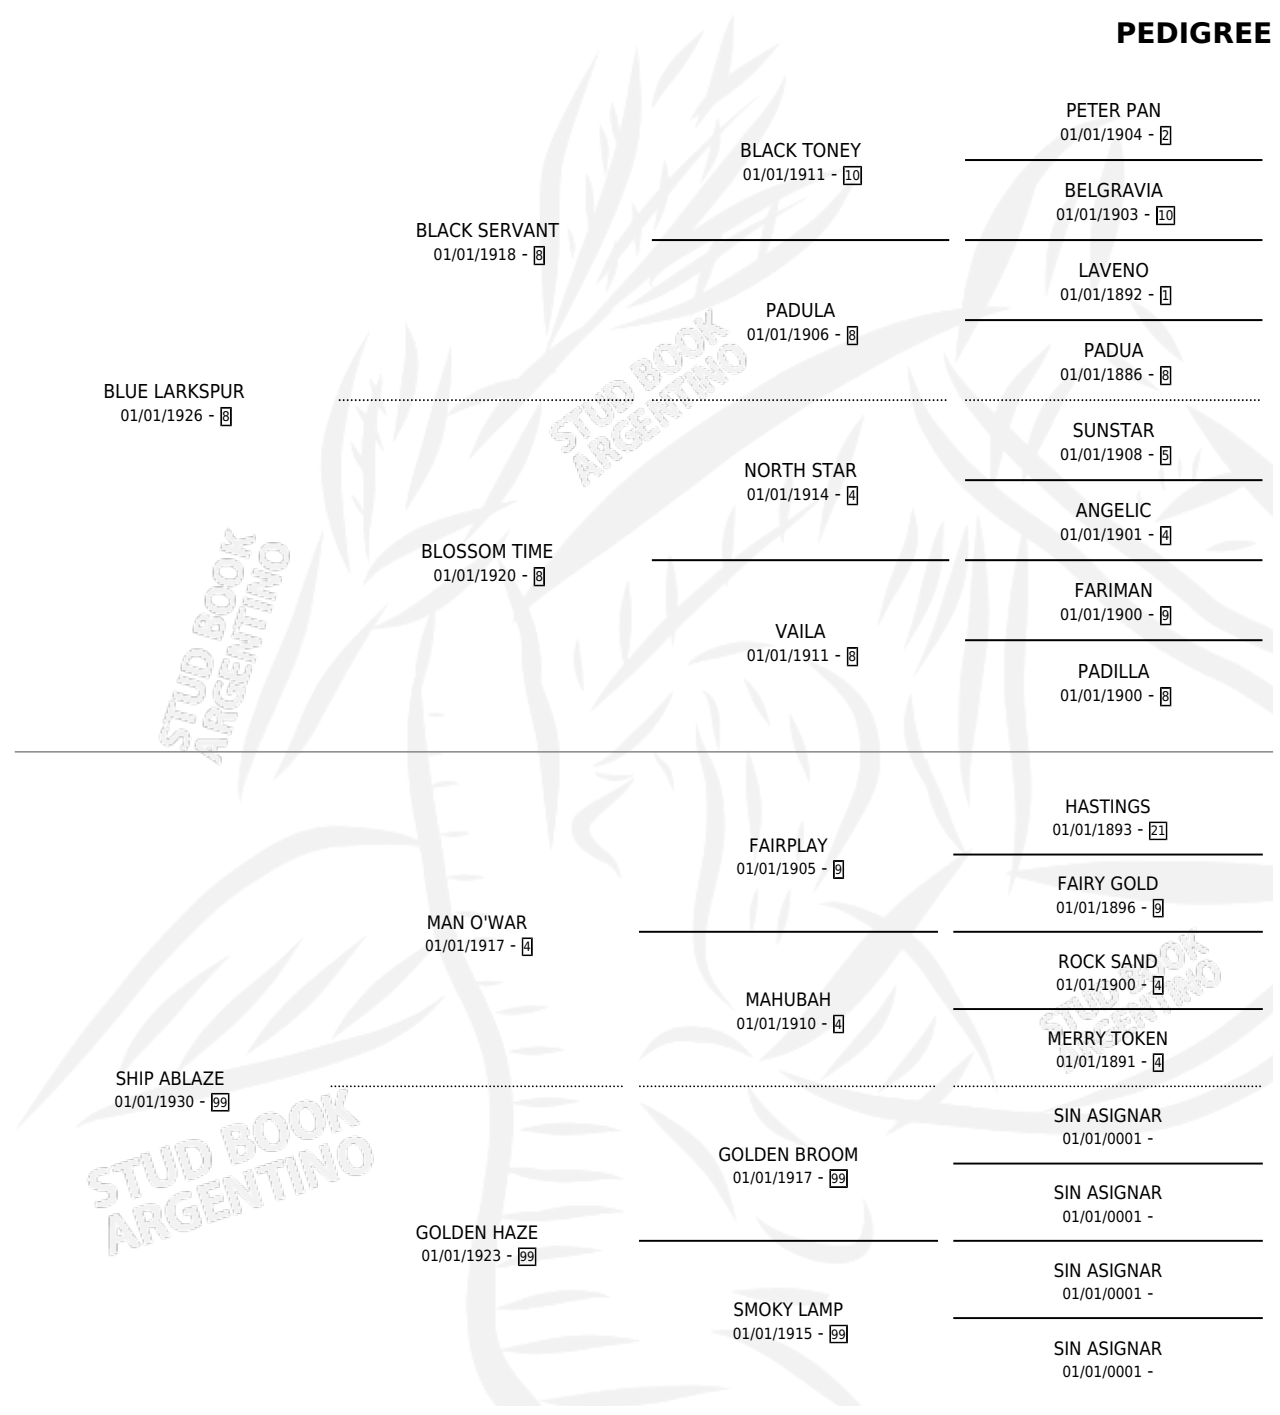

BLUE LILY

PEDIGREE

por BLUE LARKSPUR y SHIP ABLAZE por MAN O'WAR

Argentina · Hembra · Zaino · SP · 01/01/1938
Familia 99 · Volumen 16

ESTADO

TIPIFICACIÓN SANGUÍNEA	X
TIPIFICACIÓN POR ADN	X
PASAPORTE	X
IDENTIFICACIÓN POR MICROCHIP	X
REPRODUCTOR	X

Lugar de nacimiento: Campo particular

Criador: Sin dato

~

HIJOS

	MACHOS	HEMBRAS
1 NACIERON	0	1

SIN ACTUACIONES

BLUE LILY

Datos oficiales del Stud Book Argentino