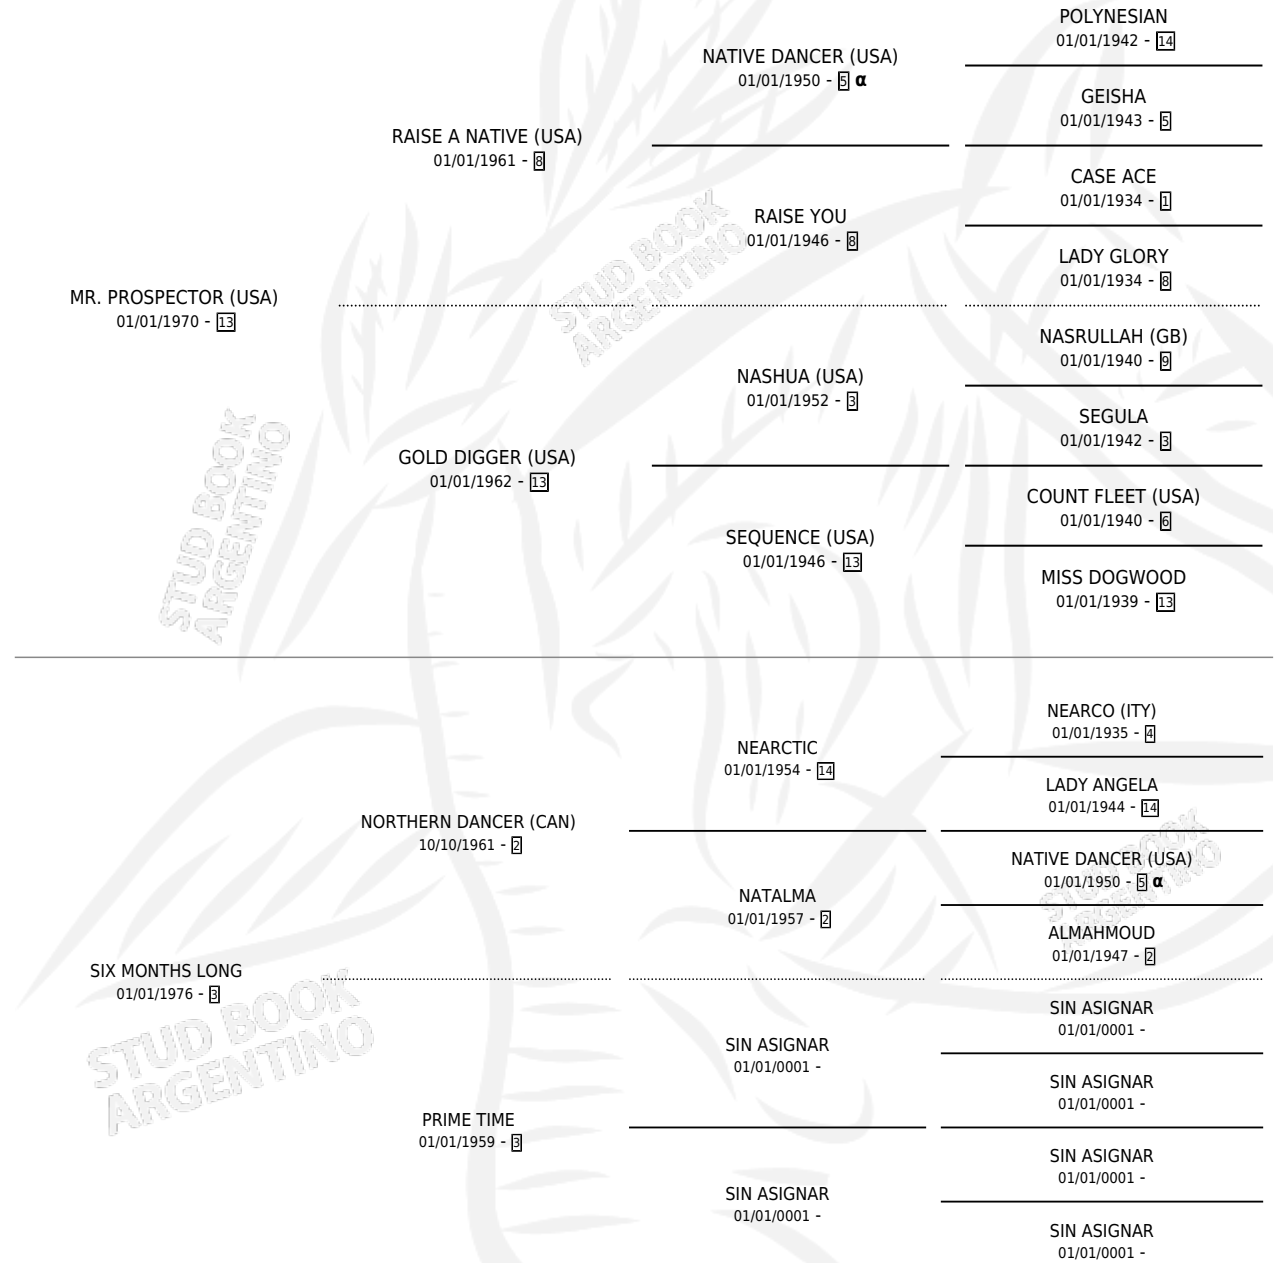

Lugar de nacimiento: Campo particular
Criador: Sin dato

~

HIJOS

	MACHOS	HEMBRAS
1 NACIERON	1	0
SIN ACTUACIONES		

PEDIGREE

INBREEDING : α

CLASSIC EVENT

Datos oficiales del Stud Book Argentino