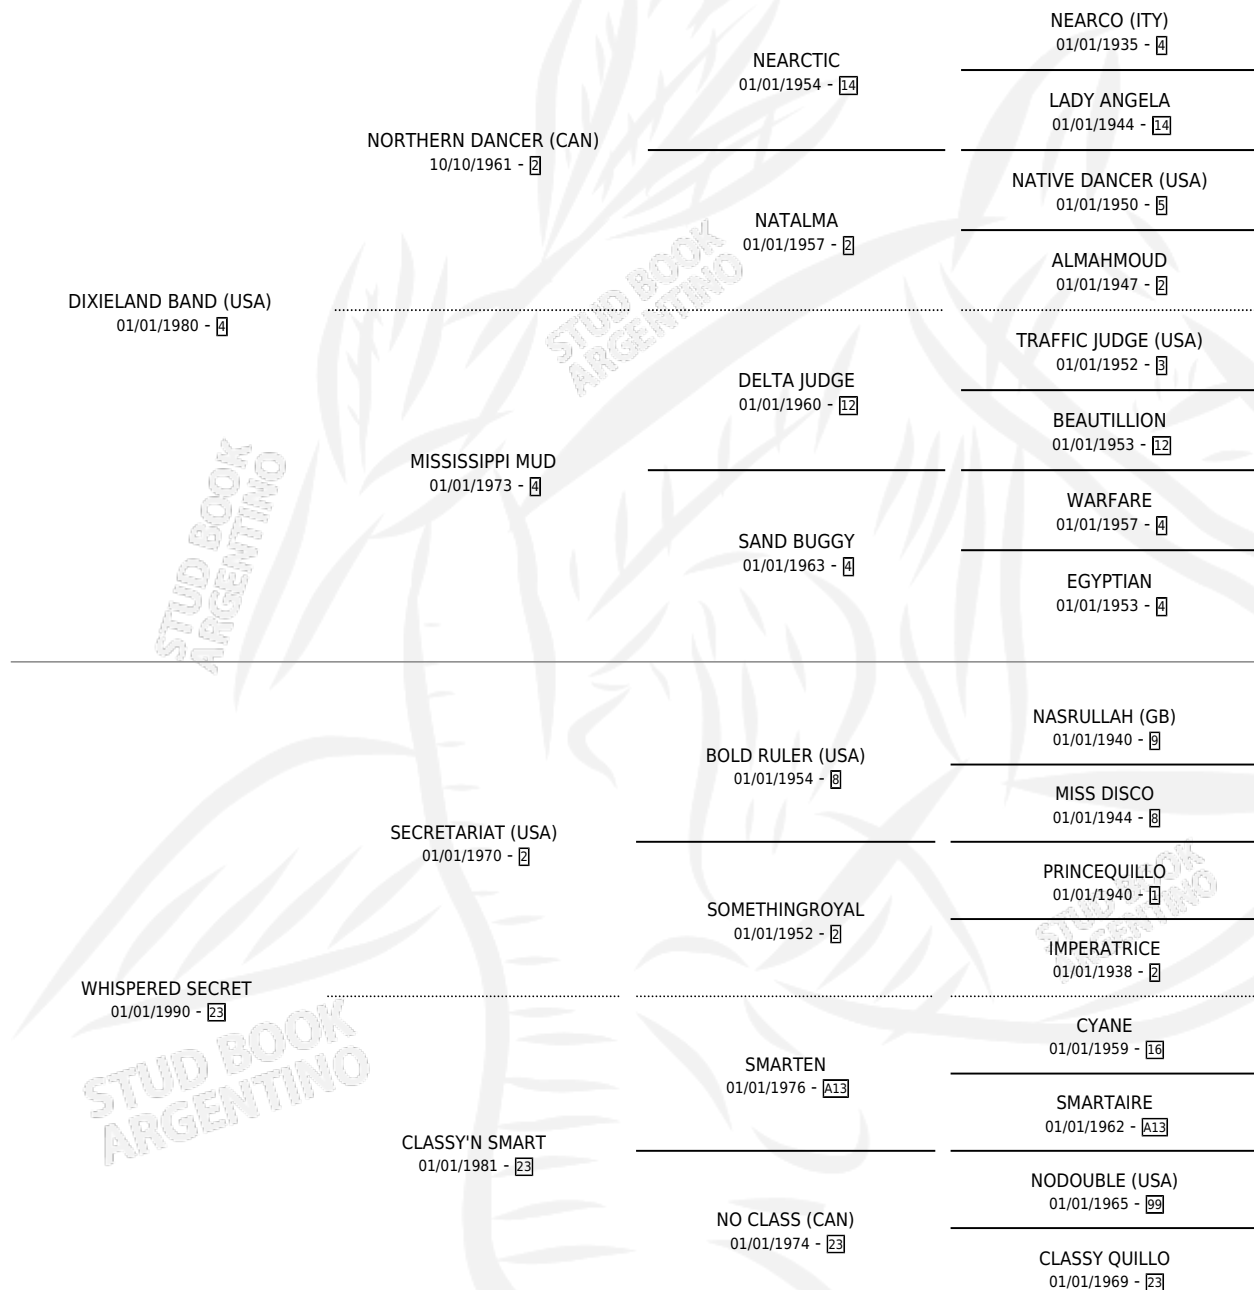

THIS IS DIXIE

por DIXIELAND BAND (USA) y WHISPERED SECRET por SECRETARIAT (USA)

Argentina · Hembra · No Consigna · SP · 01/01/1997
Familia 23-b · Volumen 36

ESTADO

TIPIFICACIÓN SANGUÍNEA	X
TIPIFICACIÓN POR ADN	X
PASAPORTE	X
IDENTIFICACIÓN POR MICROCHIP	X
REPRODUCTOR	X

Lugar de nacimiento: Campo particular

Criador: Sin dato

~

HIJOS

	MACHOS	HEMBRAS
1 NACIERON	0	1
SIN ACTUACIONES		

PEDIGREE

THIS IS DIXIE

Datos oficiales del Stud Book Argentino