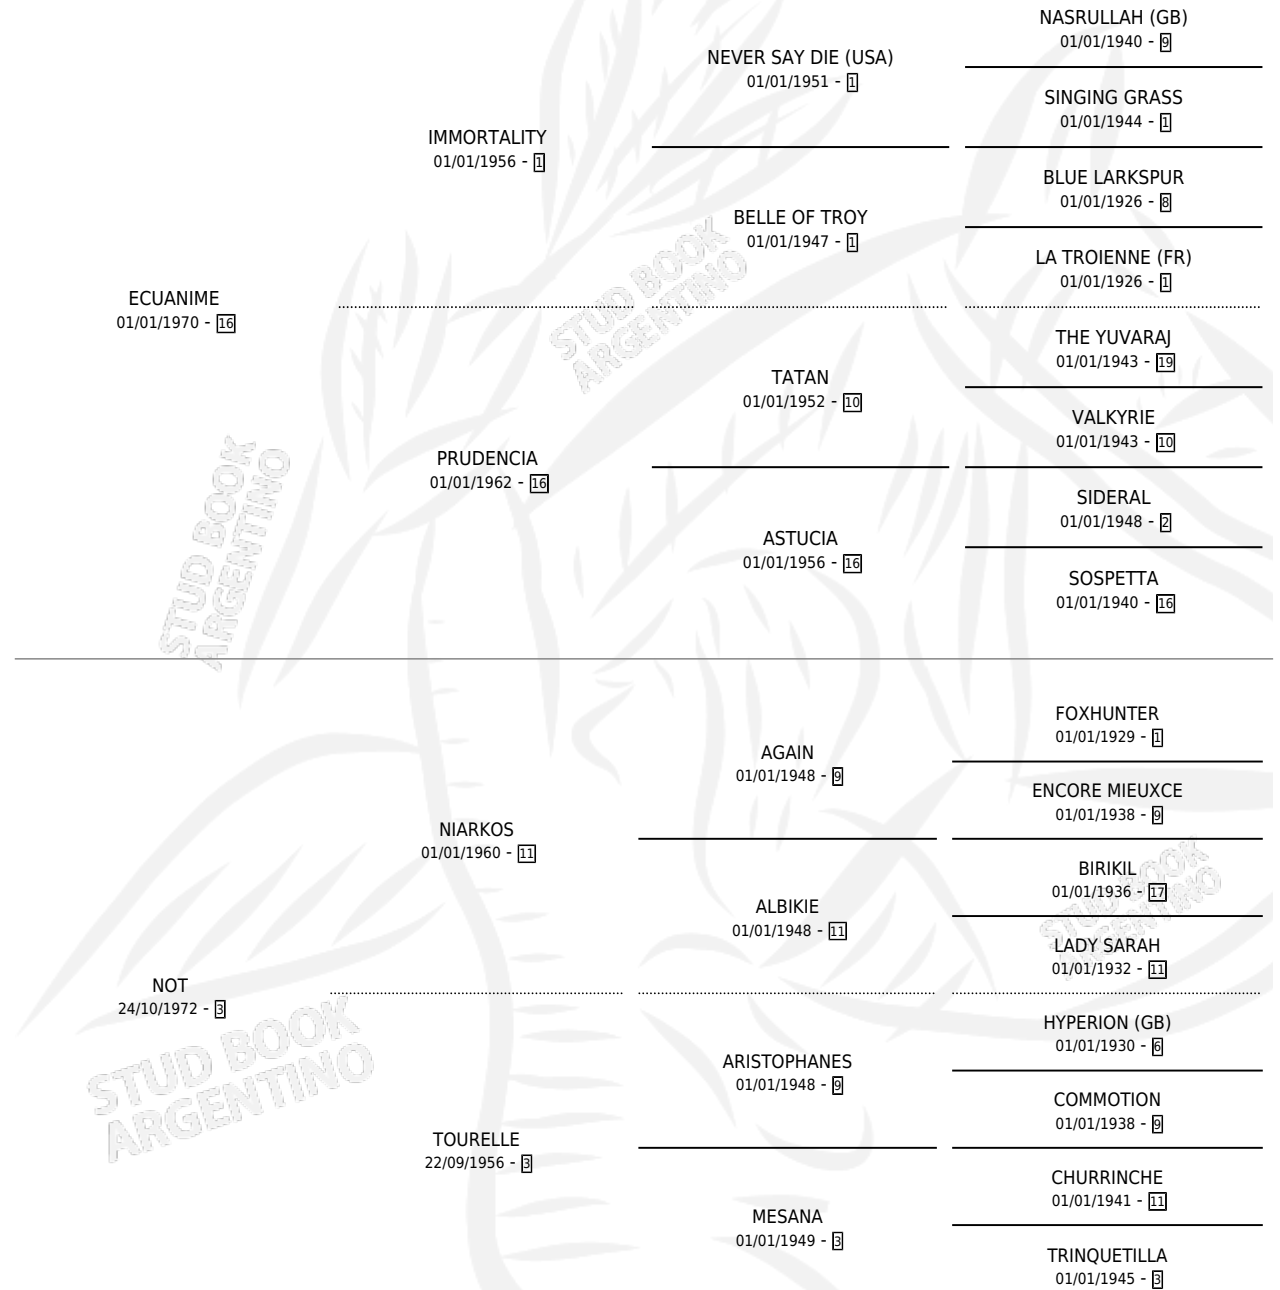

Lugar de nacimiento: Campo particular

Criador: Sin dato

~

HIJOS

	MACHOS	HEMBRAS
5 NACIERON	4	1
1 CORRIERON	1	0
1 GANARON	1	0
0 GANADORES CL	0 GANADORES GR	0 GANADORES G1

PEDIGREE

CAMPAÑA

Solo carreras oficiales de Argentina