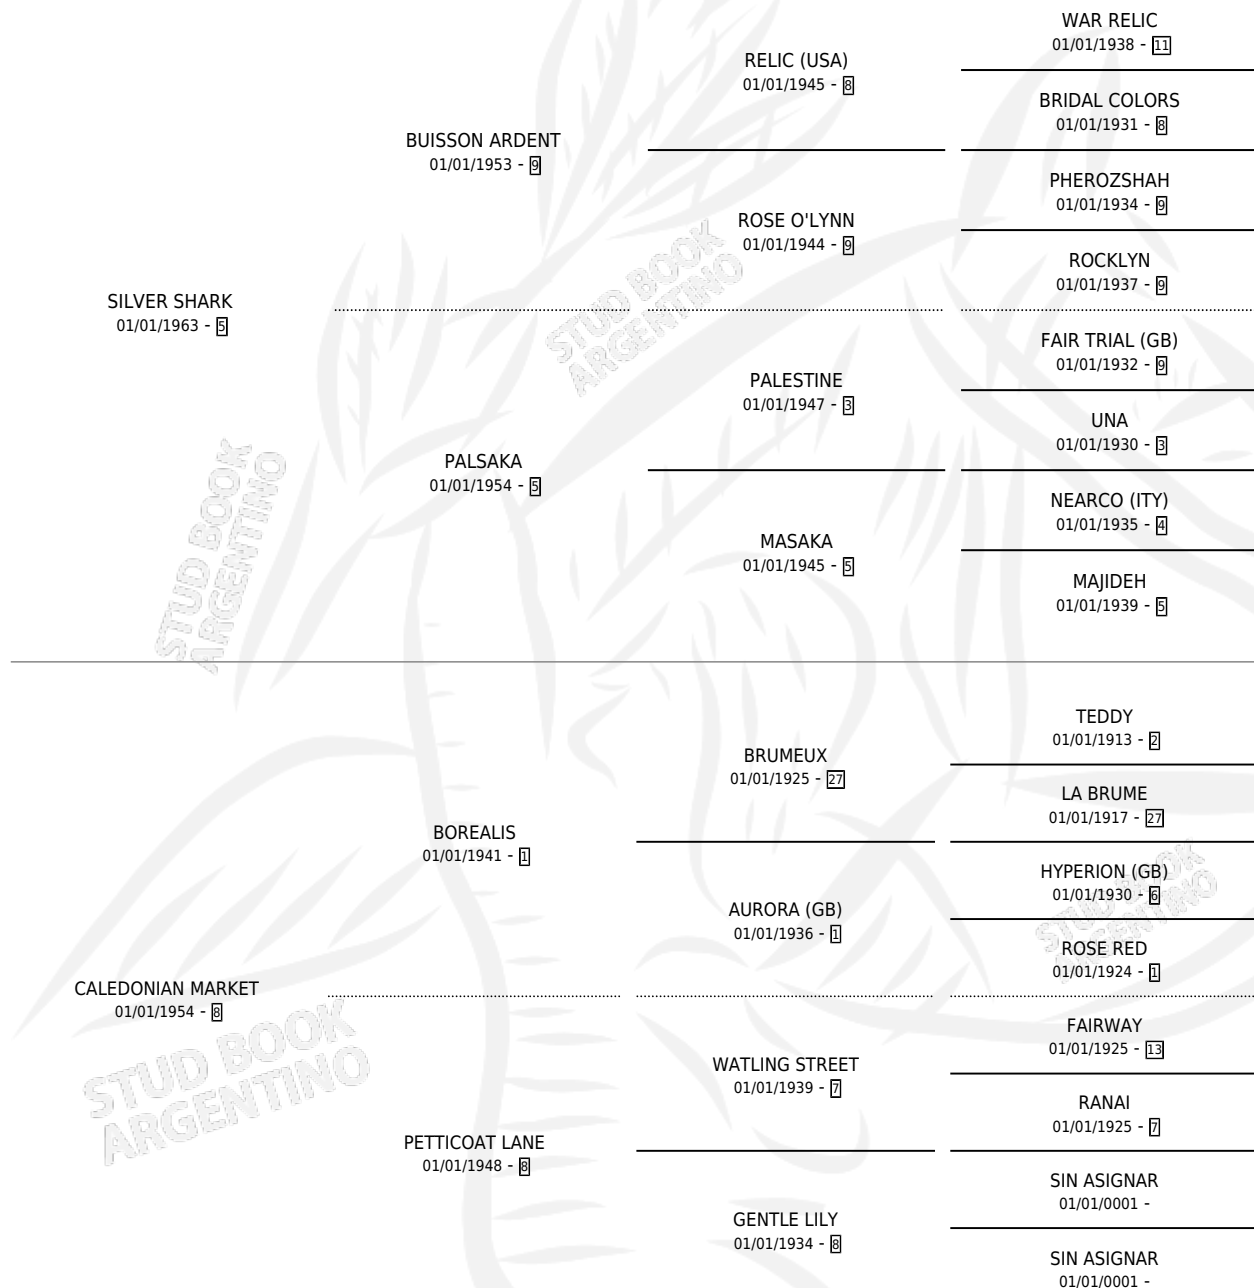

SYLVANECTE

por SILVER SHARK y CALEDONIAN MARKET por BOREALIS

Argentina · Hembra · Tordillo · SP · 01/01/1970
Familia 8-k · Volumen 27

ESTADO

TIPIFICACIÓN SANGUÍNEA	X
TIPIFICACIÓN POR ADN	X
PASAPORTE	X
IDENTIFICACIÓN POR MICROCHIP	X
REPRODUCTOR	X

Lugar de nacimiento: Campo particular

Criador: Sin dato

~

HIJOS

	MACHOS	HEMBRAS
1 NACIERON	0	1
SIN ACTUACIONES		

PEDIGREE

SYLVANECTE

Datos oficiales del Stud Book Argentino