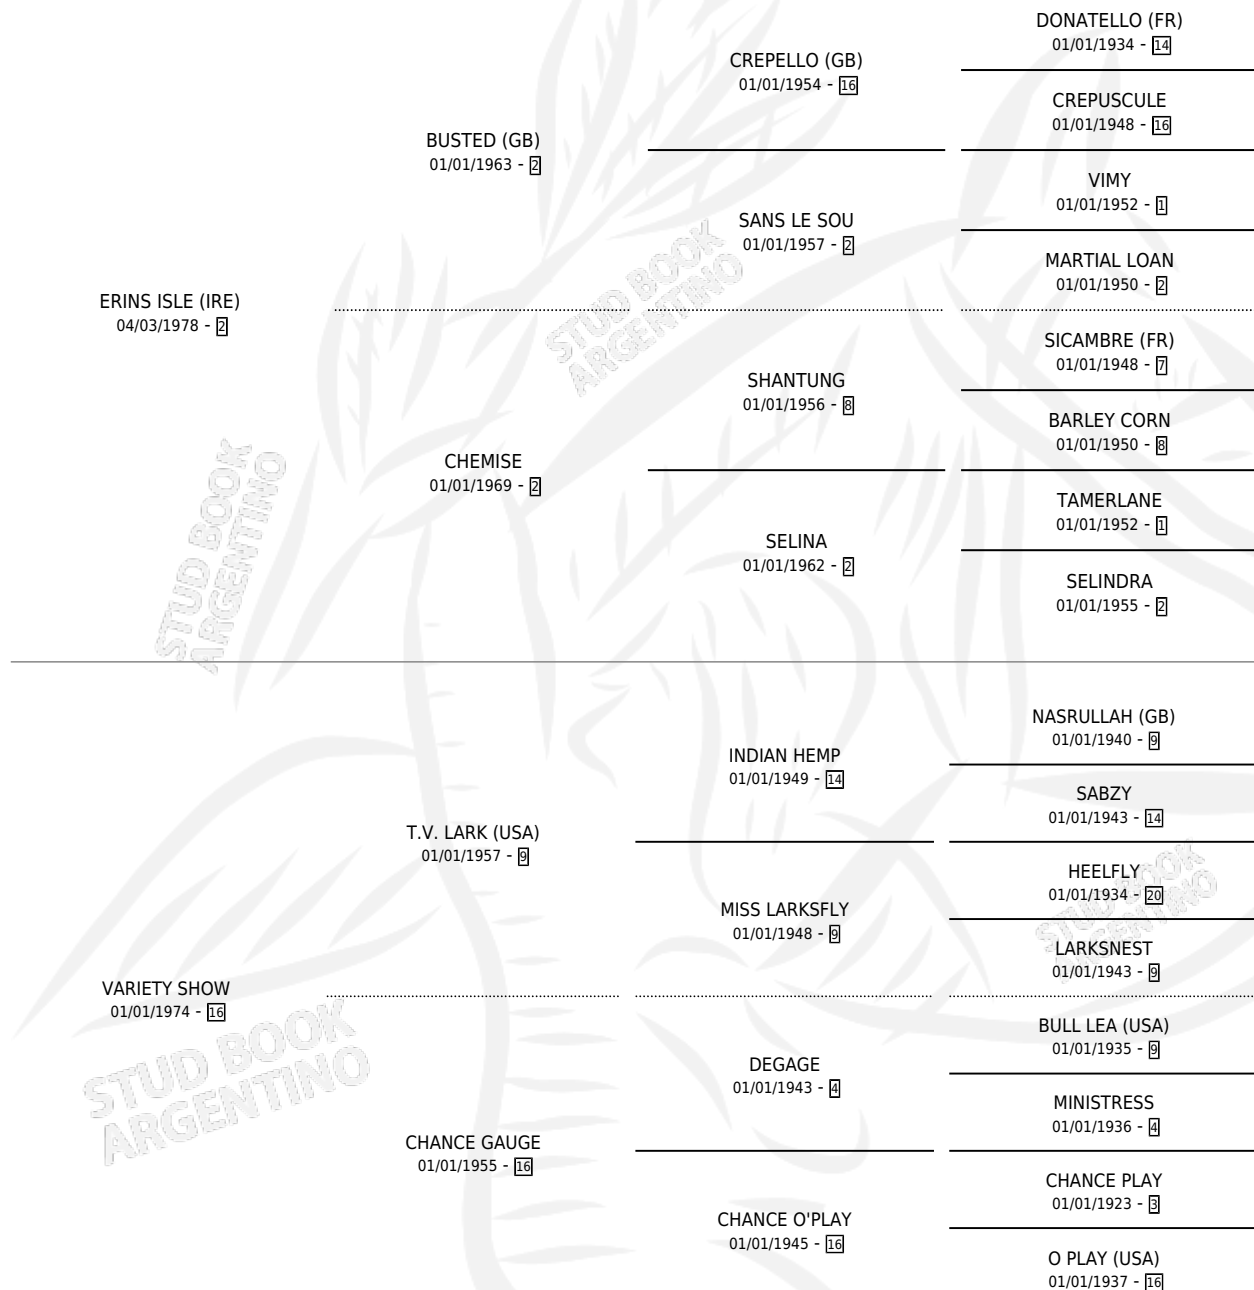

SHAMROCK SHOW

por ERINS ISLE (IRE) y VARIETY SHOW por T.V. LARK (USA)

Argentina · Hembra · No Consigna · SP · 01/01/1985
Familia 16-g · Volumen 32

ESTADO

TIPIFICACIÓN SANGUÍNEA	X
TIPIFICACIÓN POR ADN	X
PASAPORTE	X
IDENTIFICACIÓN POR MICROCHIP	X
REPRODUCTOR	X

Lugar de nacimiento: Campo particular

Criador: Sin dato

~

HIJOS

	MACHOS	HEMBRAS
1 NACIERON	0	1
SIN ACTUACIONES		

PEDIGREE