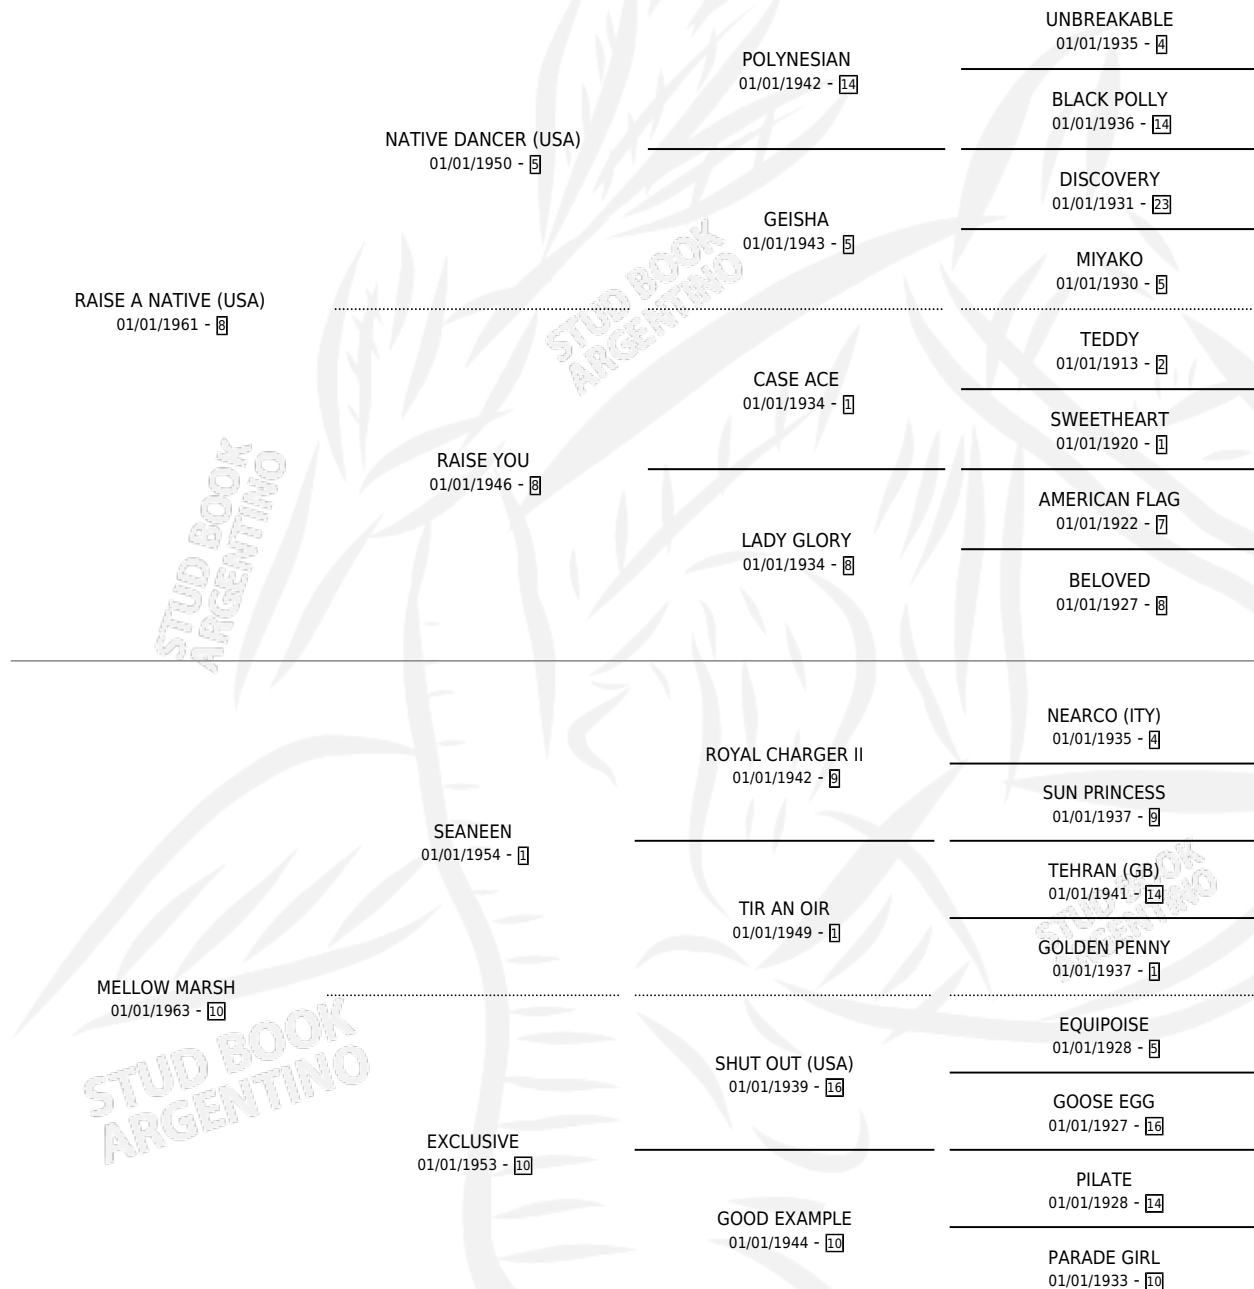

RAISE AN HEIRESS

por RAISE A NATIVE (USA) y MELLOW MARSH por SEANEEN

Argentina · Hembra · Alazan · SP · 01/01/1983
Familia 10-a · Volumen 31

ESTADO

TIPIFICACIÓN SANGUÍNEA	X
TIPIFICACIÓN POR ADN	X
PASAPORTE	X
IDENTIFICACIÓN POR MICROCHIP	X
REPRODUCTOR	X

Lugar de nacimiento: Campo particular
Criador: Sin dato

~

HIJOS

	MACHOS	HEMBRAS
1 NACIERON	0	1
SIN ACTUACIONES		

PEDIGREE

RAISE AN HEIRESS

Datos oficiales del Stud Book Argentino

Documento generado el 14/05/2026