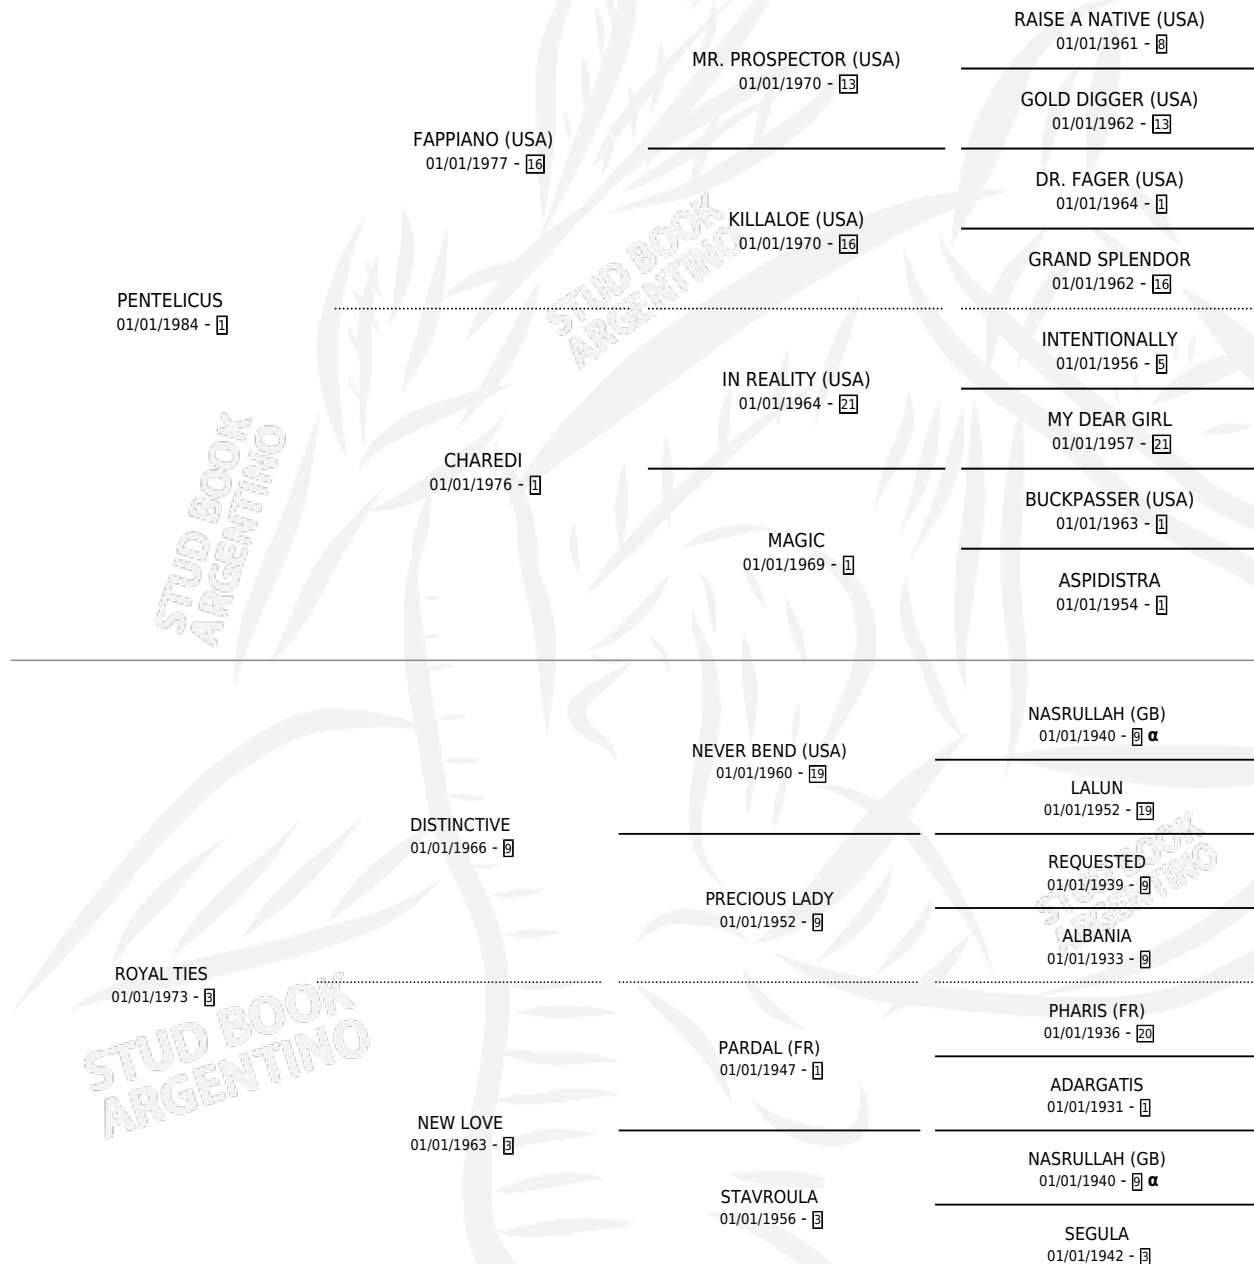

PENILESS HEIRESS

PEDIGREE

por PENTELICUS y ROYAL TIES por DISTINCTIVE

Argentina · Hembra · Zaino · SP · 01/01/1992
Familia 3-m · Volumen 34

ESTADO

TIPIFICACIÓN SANGUÍNEA	X
TIPIFICACIÓN POR ADN	X
PASAPORTE	X
IDENTIFICACIÓN POR MICROCHIP	X
REPRODUCTOR	X

Lugar de nacimiento: Campo particular

Criador: Sin dato

~

HIJOS

	MACHOS	HEMBRAS
1 NACIERON	1	0
SIN ACTUACIONES		

INBREEDING : α

PENILESS HEIRESS

Datos oficiales del Stud Book Argentino