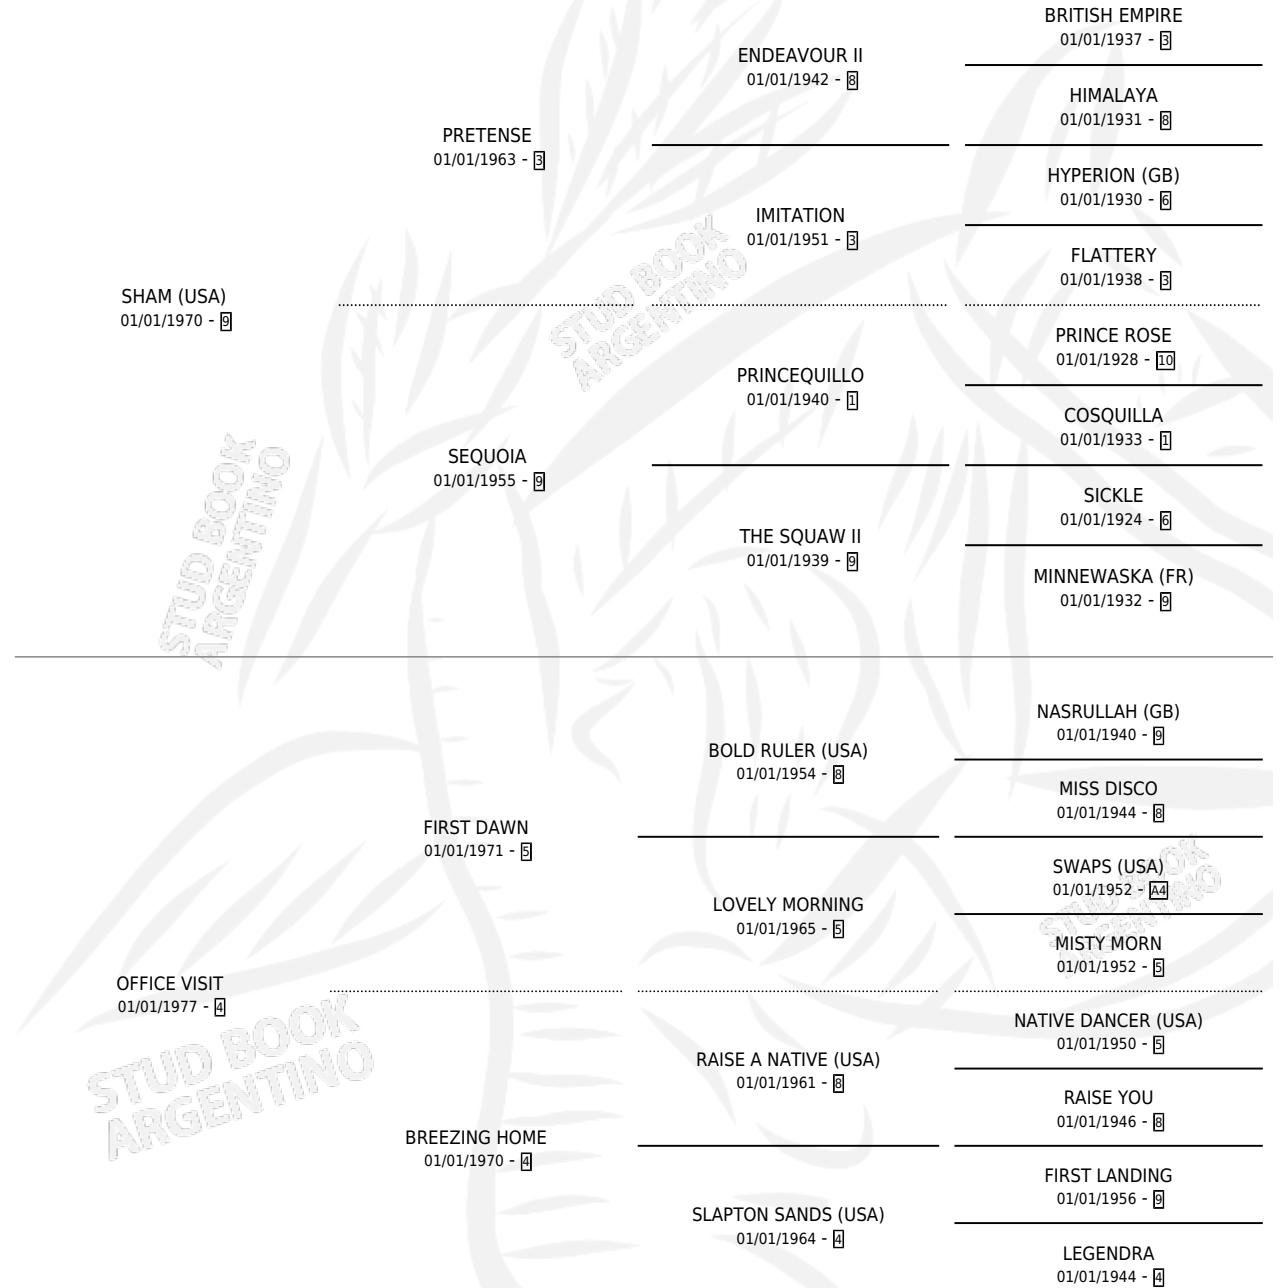

ROGUE GIRL

por SHAM (USA) y OFFICE VISIT por FIRST DAWN

Argentina · Hembra · Zaino Negro · SP · 01/01/1988
Familia 4-r · Volumen 33

ESTADO

TIPIFICACIÓN SANGUÍNEA	X
TIPIFICACIÓN POR ADN	X
PASAPORTE	X
IDENTIFICACIÓN POR MICROCHIP	X
REPRODUCTOR	X

Lugar de nacimiento: Campo particular

Criador: Sin dato

~

HIJOS

	MACHOS	HEMBRAS
1 NACIERON	1	0
SIN ACTUACIONES		

PEDIGREE