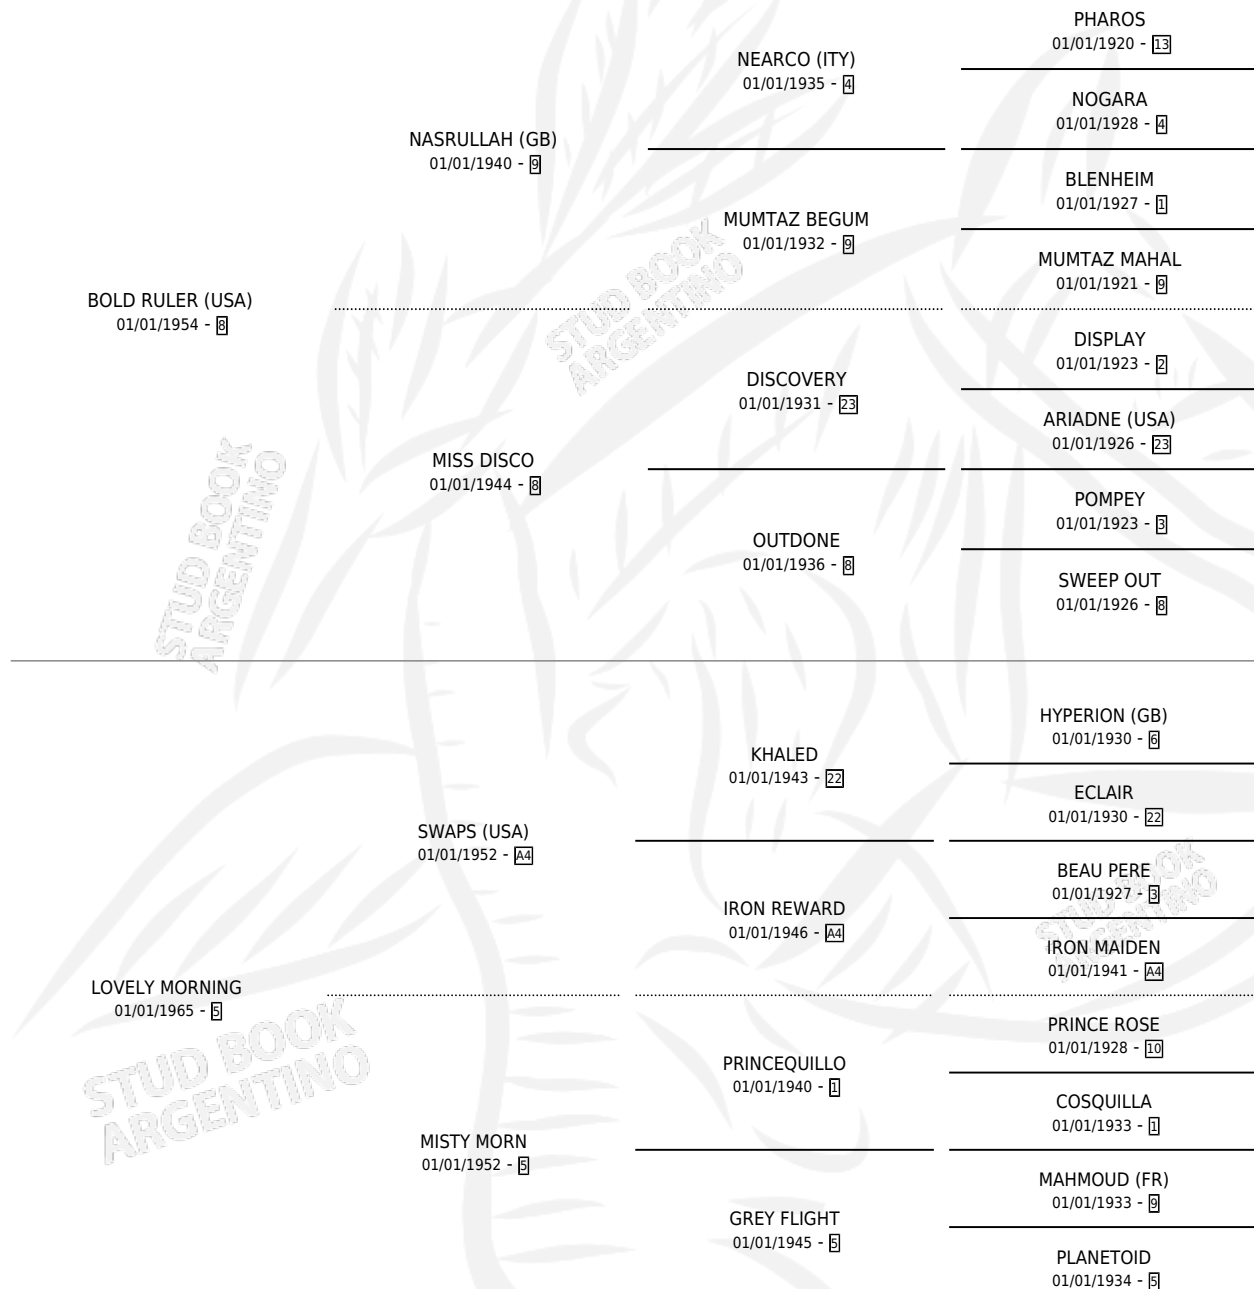

FIRST DAWN

por **BOLD RULER (USA)** y **LOVELY MORNING** por **SWAPS (USA)**

Argentina · Macho · Zaino · SP · 01/01/1971
Familia 5-f · Volumen 27

ESTADO

TIPIFICACIÓN SANGUÍNEA	X
TIPIFICACIÓN POR ADN	X
PASAPORTE	X
IDENTIFICACIÓN POR MICROCHIP	X
REPRODUCTOR	X

Lugar de nacimiento: Campo particular
Criador: Sin dato

~

HIJOS

	MACHOS	HEMBRAS
1 NACIERON	0	1
SIN ACTUACIONES		

PEDIGREE

FIRST DAWN

Datos oficiales del Stud Book Argentino

Documento generado el 27/04/2026