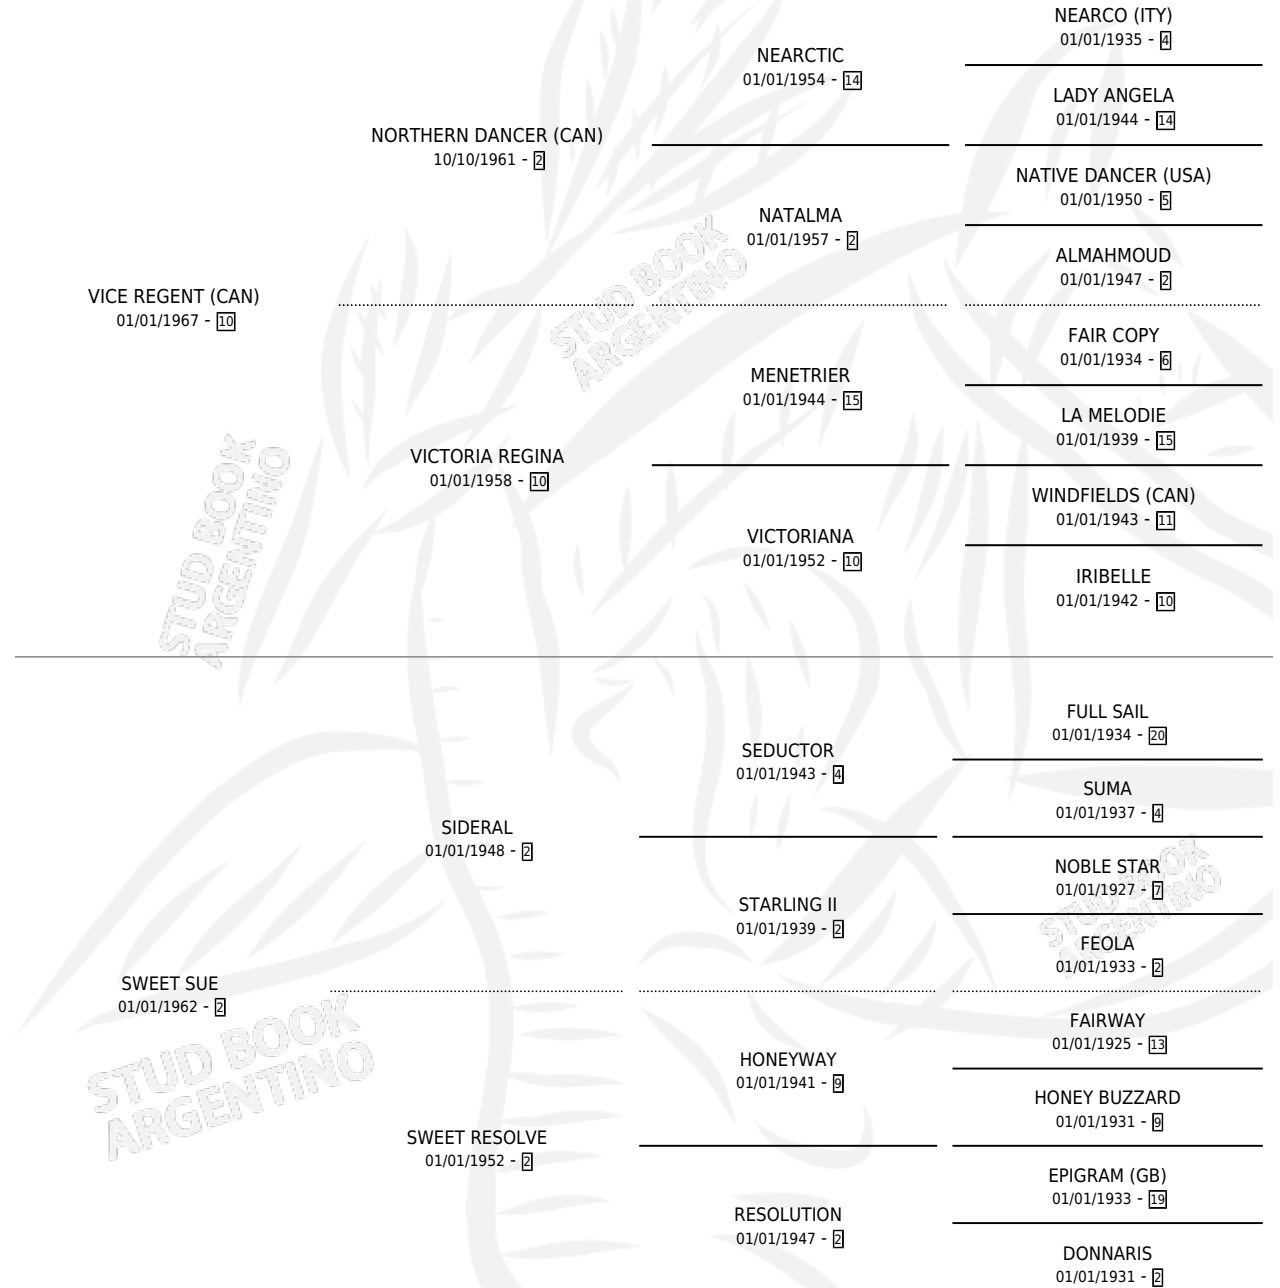

JUST REGENT

por VICE REGENT (CAN) y SWEET SUE por SIDERAL

Argentina · Hembra · No Consigna · SP · 01/01/1979
Familia 2-n · Volumen 30

ESTADO

TIPIFICACIÓN SANGUÍNEA	X
TIPIFICACIÓN POR ADN	X
PASAPORTE	X
IDENTIFICACIÓN POR MICROCHIP	X
REPRODUCTOR	X

Lugar de nacimiento: Campo particular

Criador: Sin dato

~

HIJOS

	MACHOS	HEMBRAS
1 NACIERON	0	1
SIN ACTUACIONES		

PEDIGREE

JUST REGENT

Datos oficiales del Stud Book Argentino