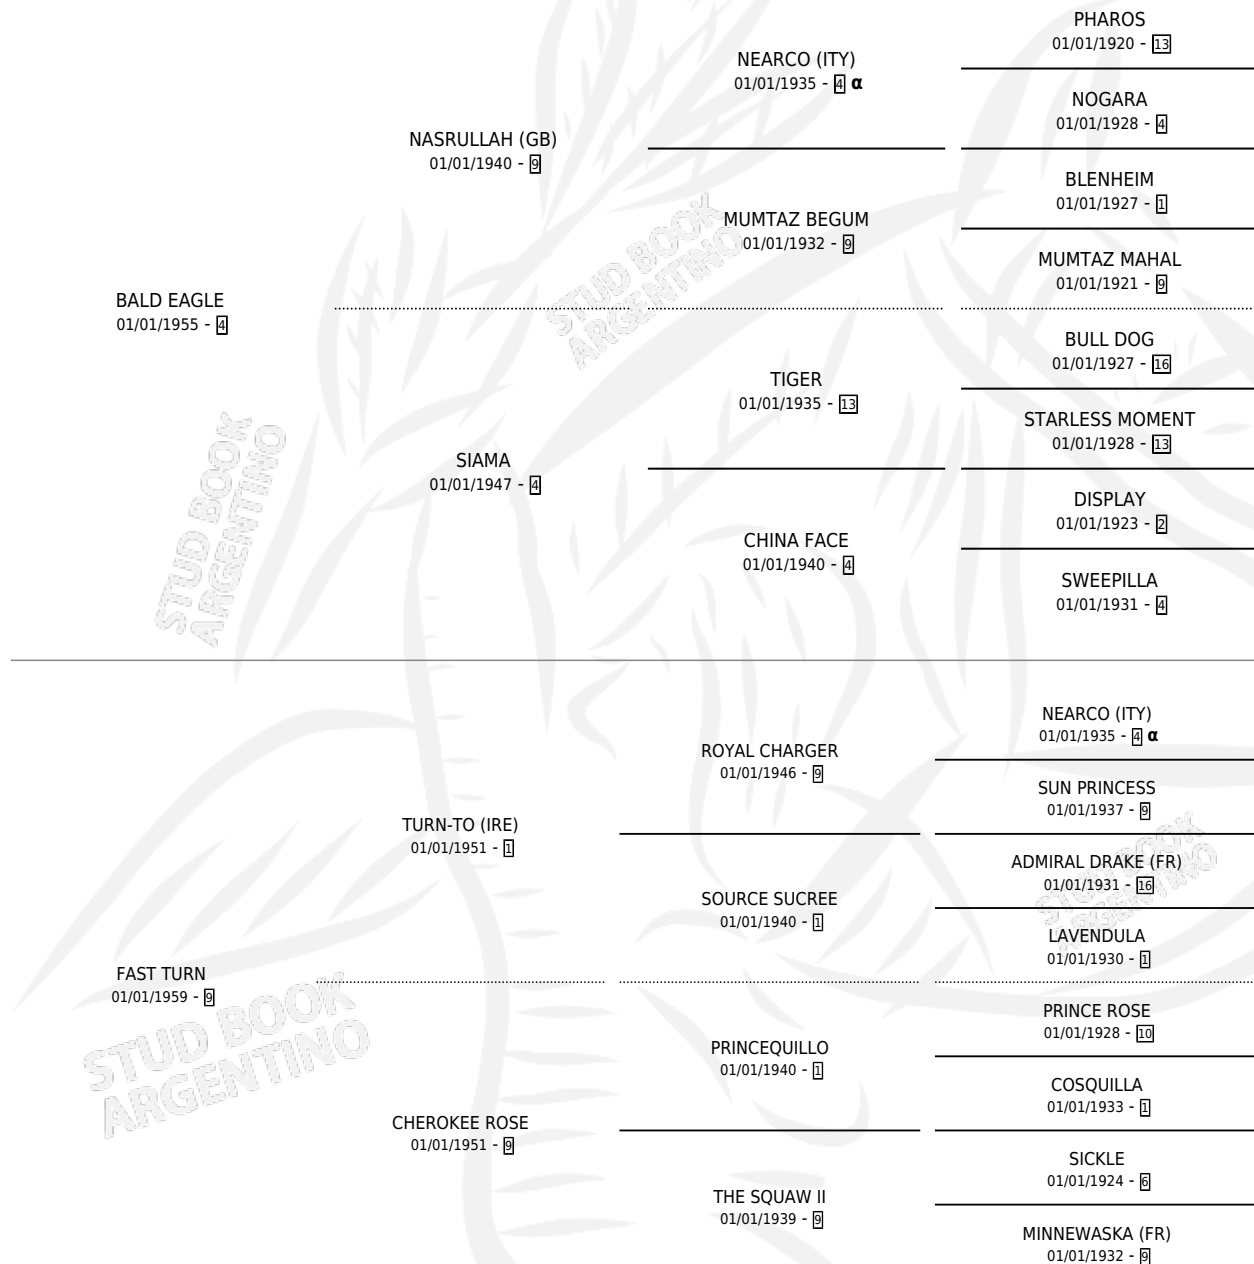

TIME TO FLY

por **BALD EAGLE** y **FAST TURN** por **TURN-TO (IRE)**

Argentina · Hembra · Zaino · SP · 01/01/1964
Familia 9-h · Volumen 25

ESTADO

TIPIFICACIÓN SANGUÍNEA	X
TIPIFICACIÓN POR ADN	X
PASAPORTE	X
IDENTIFICACIÓN POR MICROCHIP	X
REPRODUCTOR	X

Lugar de nacimiento: Campo particular

Criador: Sin dato

~

HIJOS

	MACHOS	HEMBRAS
1 NACIERON	0	1
SIN ACTUACIONES		

PEDIGREE

INBREEDING : α

TIME TO FLY