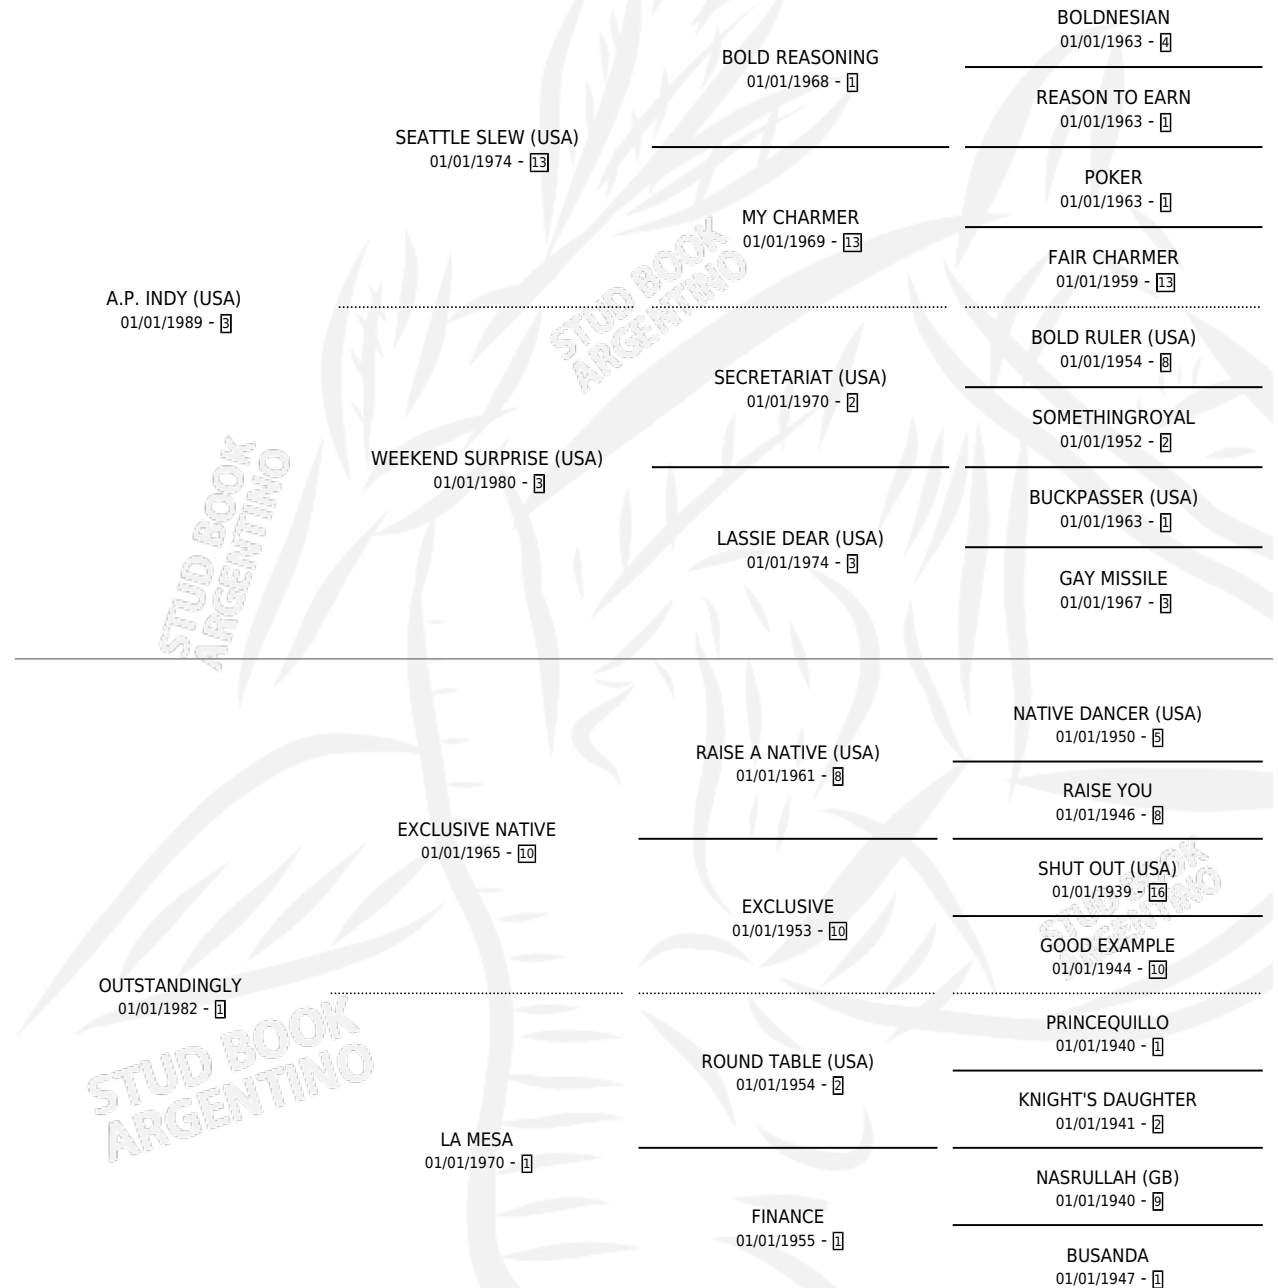

ZAAFIRA

por **A.P. INDY (USA)** y **OUTSTANDINGLY** por **EXCLUSIVE NATIVE**

Argentina · Hembra · No Consigna · SP · 01/01/1999
Familia 1-x · Volumen 37

ESTADO

| | |
|------------------------------|---|
| TIPIFICACIÓN SANGUÍNEA | X |
| TIPIFICACIÓN POR ADN | X |
| PASAPORTE | X |
| IDENTIFICACIÓN POR MICROCHIP | X |
| REPRODUCTOR | X |

Lugar de nacimiento: Campo particular
Criador: Sin dato

~

HIJOS

| | MACHOS | HEMBRAS |
|-----------------|--------|---------|
| 1 NACIERON | 0 | 1 |
| SIN ACTUACIONES | | |

PEDIGREE

ZAAFIRA

Datos oficiales del Stud Book Argentino