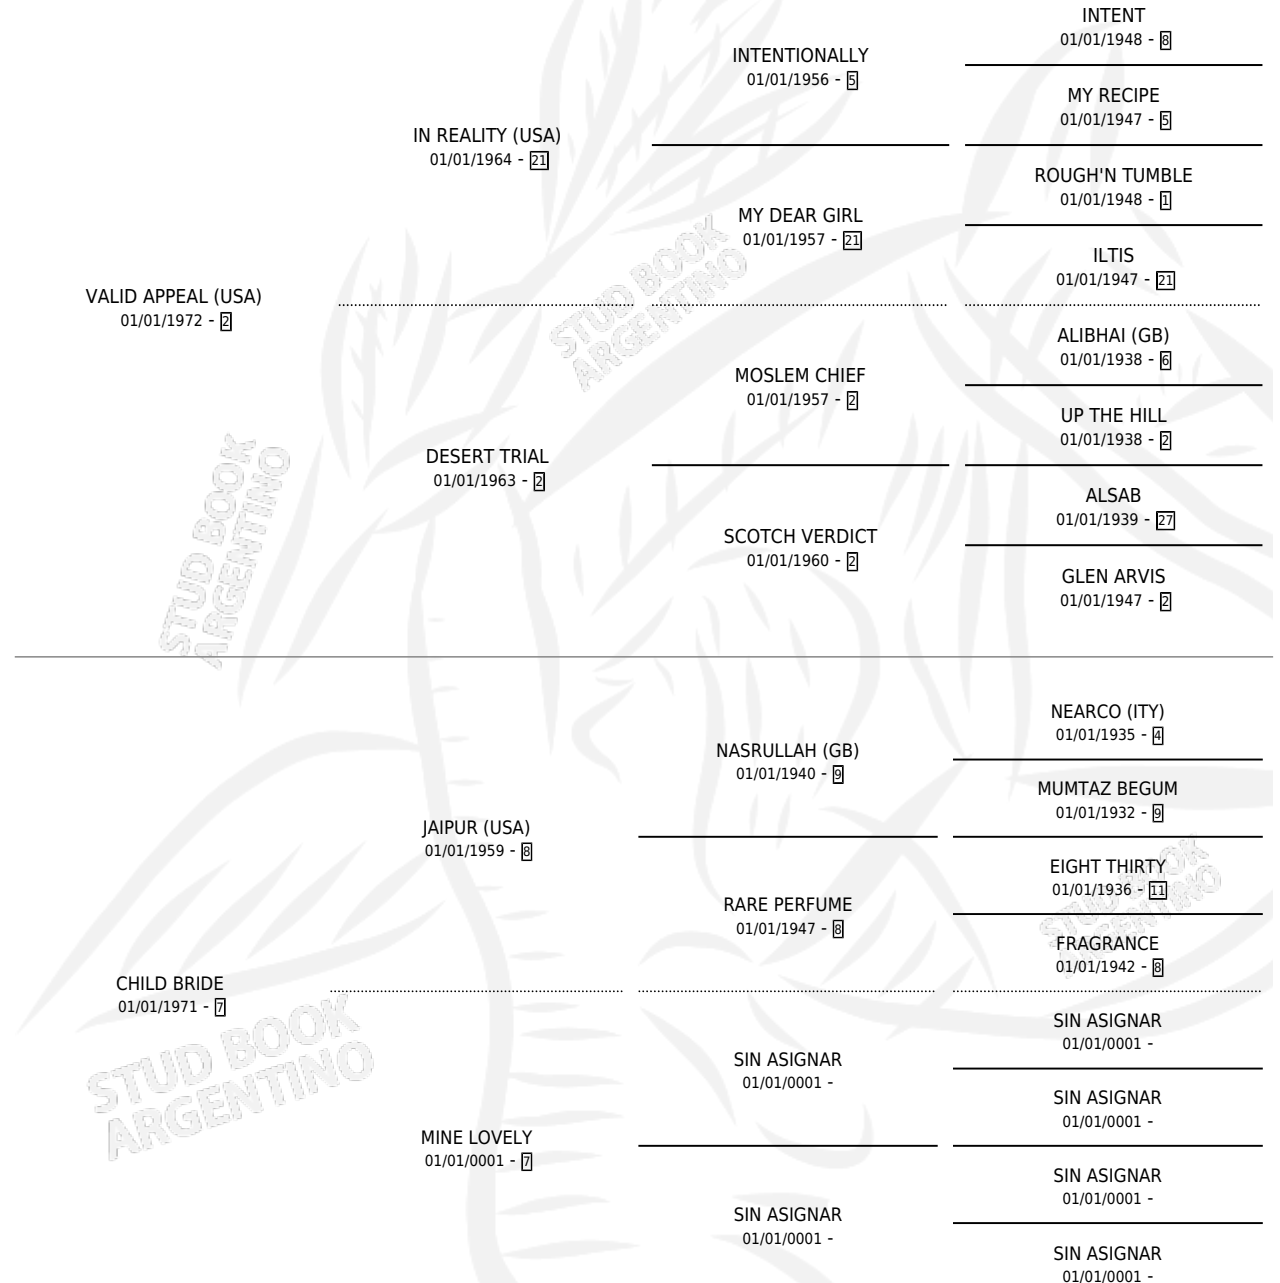

REAL JENNY

por **VALID APPEAL (USA)** y **CHILD BRIDE** por **JAIPUR (USA)**

Argentina · Hembra · No Consigna · SP · 01/01/1980
Familia 7-b · Volumen 30

ESTADO

TIPIFICACIÓN SANGUÍNEA	X
TIPIFICACIÓN POR ADN	X
PASAPORTE	X
IDENTIFICACIÓN POR MICROCHIP	X
REPRODUCTOR	X

Lugar de nacimiento: Campo particular

Criador: Sin dato

~

HIJOS

	MACHOS	HEMBRAS
2 NACIERON	0	2
SIN ACTUACIONES		

PEDIGREE