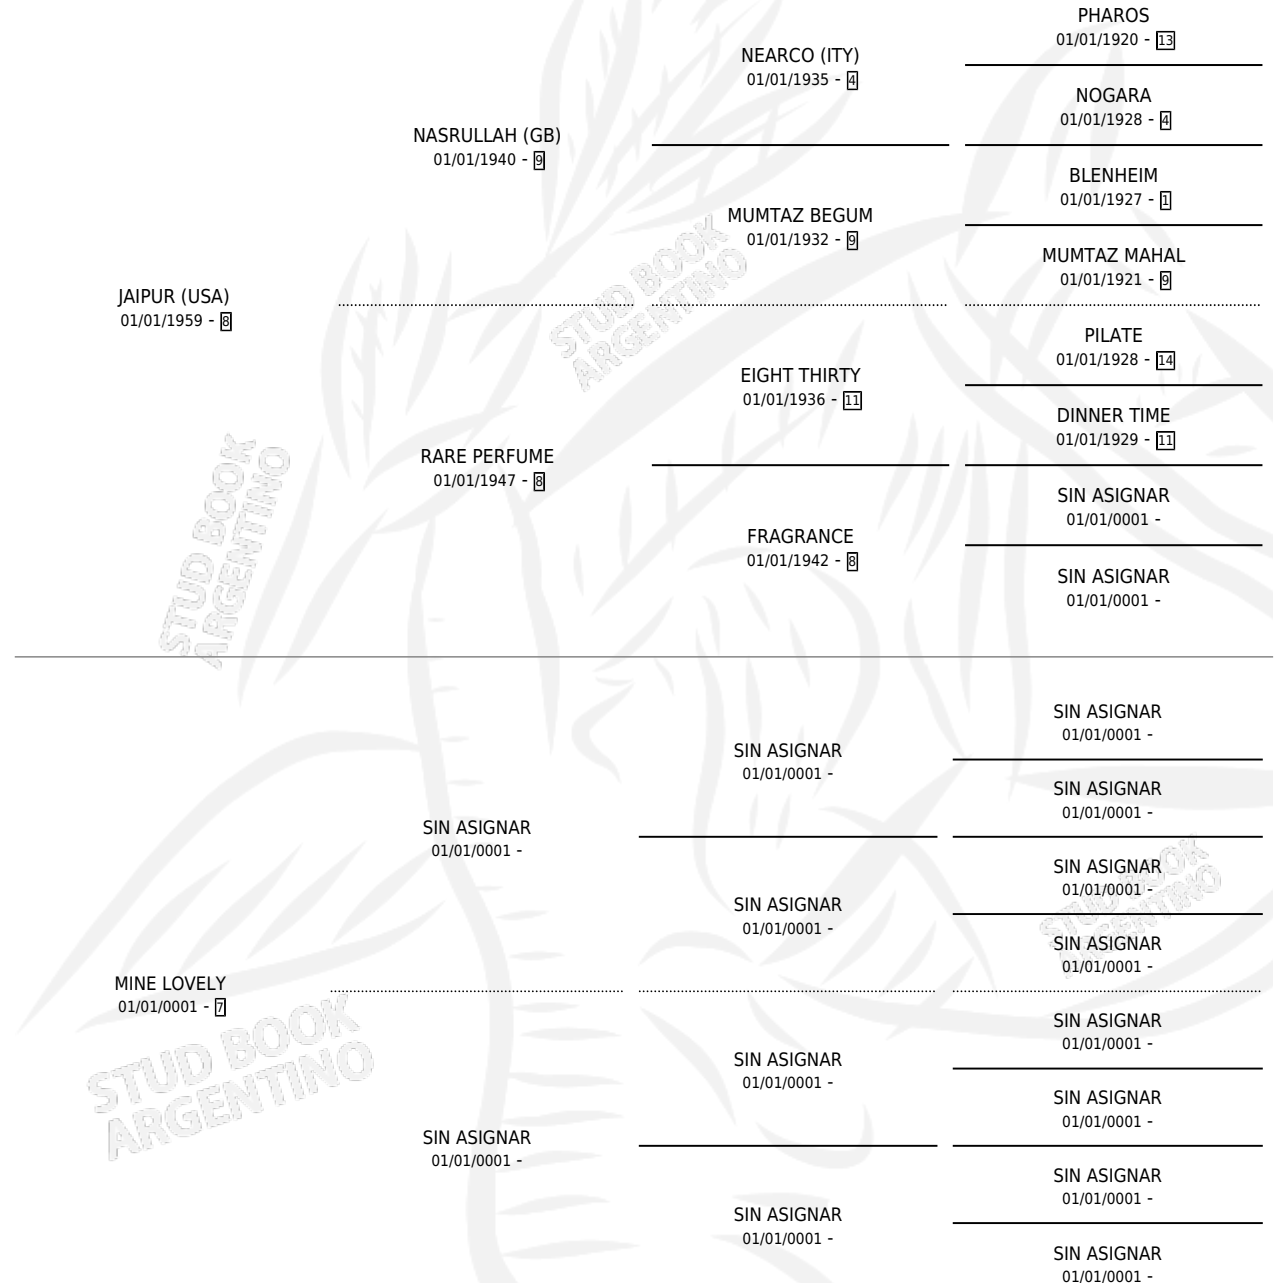

CHILD BRIDE

por JAIPUR (USA) y MINE LOVELY por SIN ASIGNAR

Argentina · Hembra · No Consigna · SP · 01/01/1971
Familia 7-b · Volumen 27

ESTADO

TIPIFICACIÓN SANGUÍNEA	X
TIPIFICACIÓN POR ADN	X
PASAPORTE	X
IDENTIFICACIÓN POR MICROCHIP	X
REPRODUCTOR	X

Lugar de nacimiento: Campo particular

Criador: Sin dato

~

HIJOS

	MACHOS	HEMBRAS
1 NACIERON	0	1
SIN ACTUACIONES		

PEDIGREE