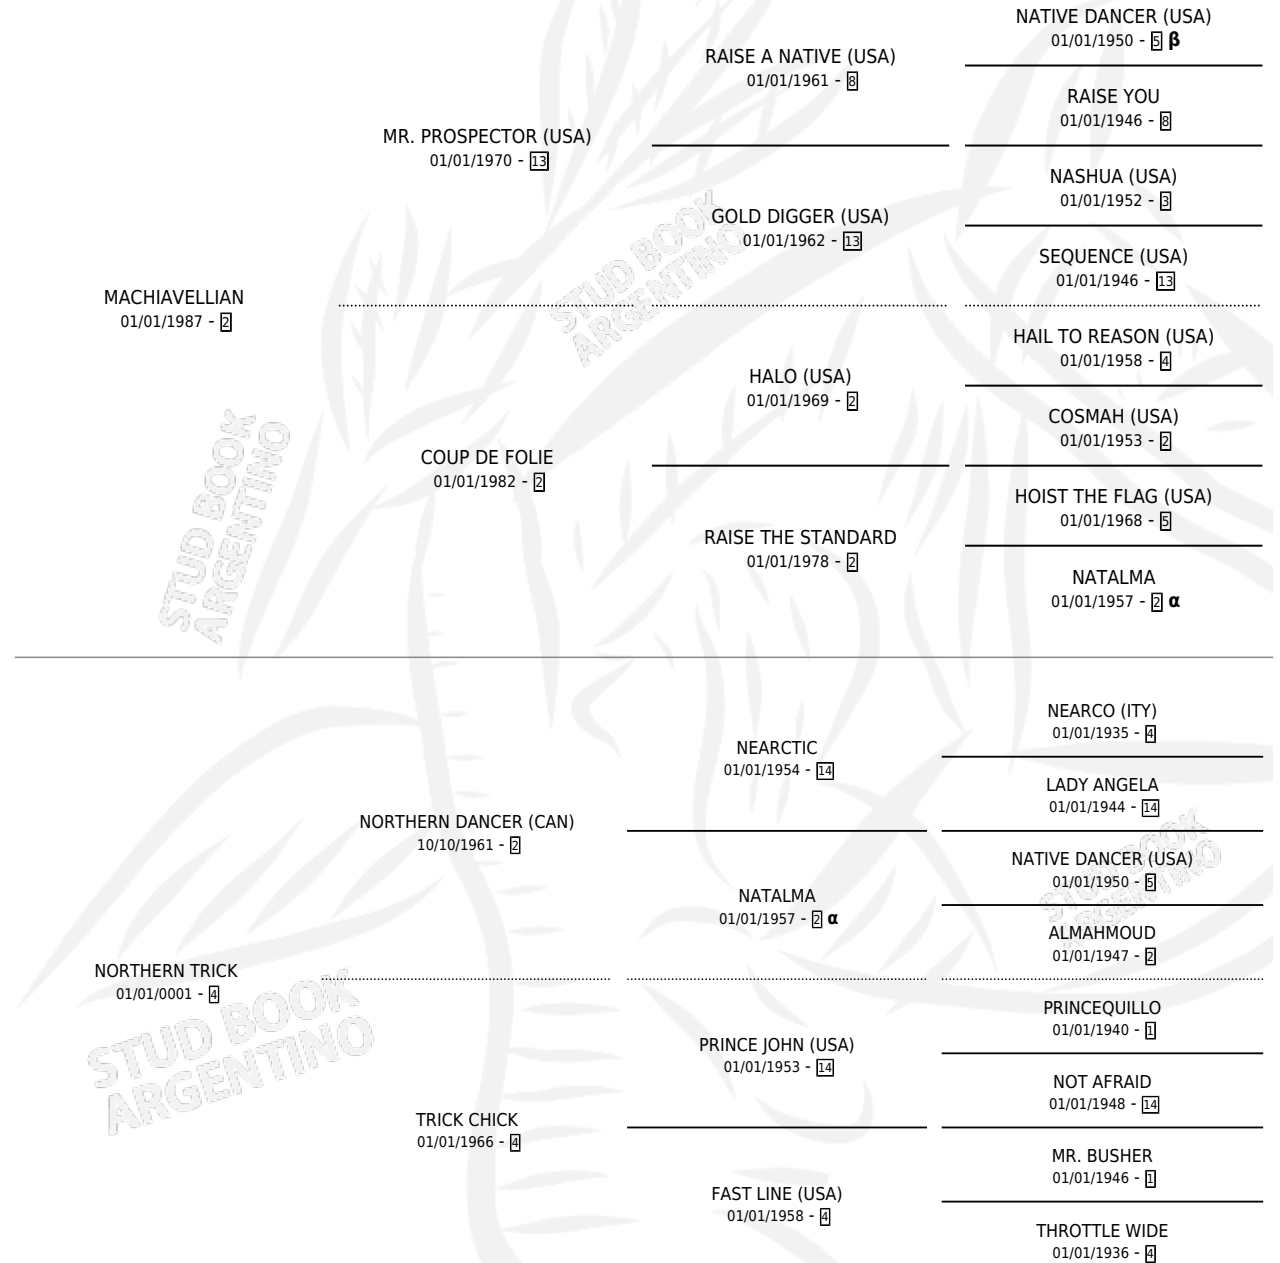

CREATURE DU CIEL

por MACHIAVELLIAN y NORTHERN TRICK por NORTHERN DANCER (CAN)

Argentina · Hembra · Alazan · SP · 01/01/1992
Familia 4-m · Volumen 34

ESTADO

TIPIFICACIÓN SANGUÍNEA	X
TIPIFICACIÓN POR ADN	X
PASAPORTE	X
IDENTIFICACIÓN POR MICROCHIP	X
REPRODUCTOR	X

Lugar de nacimiento: Campo particular
Criador: Sin dato

~

HIJOS

	MACHOS	HEMBRAS
2 NACIERON	2	0
2 CORRIERON	2	0
1 GANARON	1	0
0 GANADORES CL	0 GANADORES GR	0 GANADORES G1

PEDIGREE

INBREEDING : **α,β**

CREATURE DU CIEL