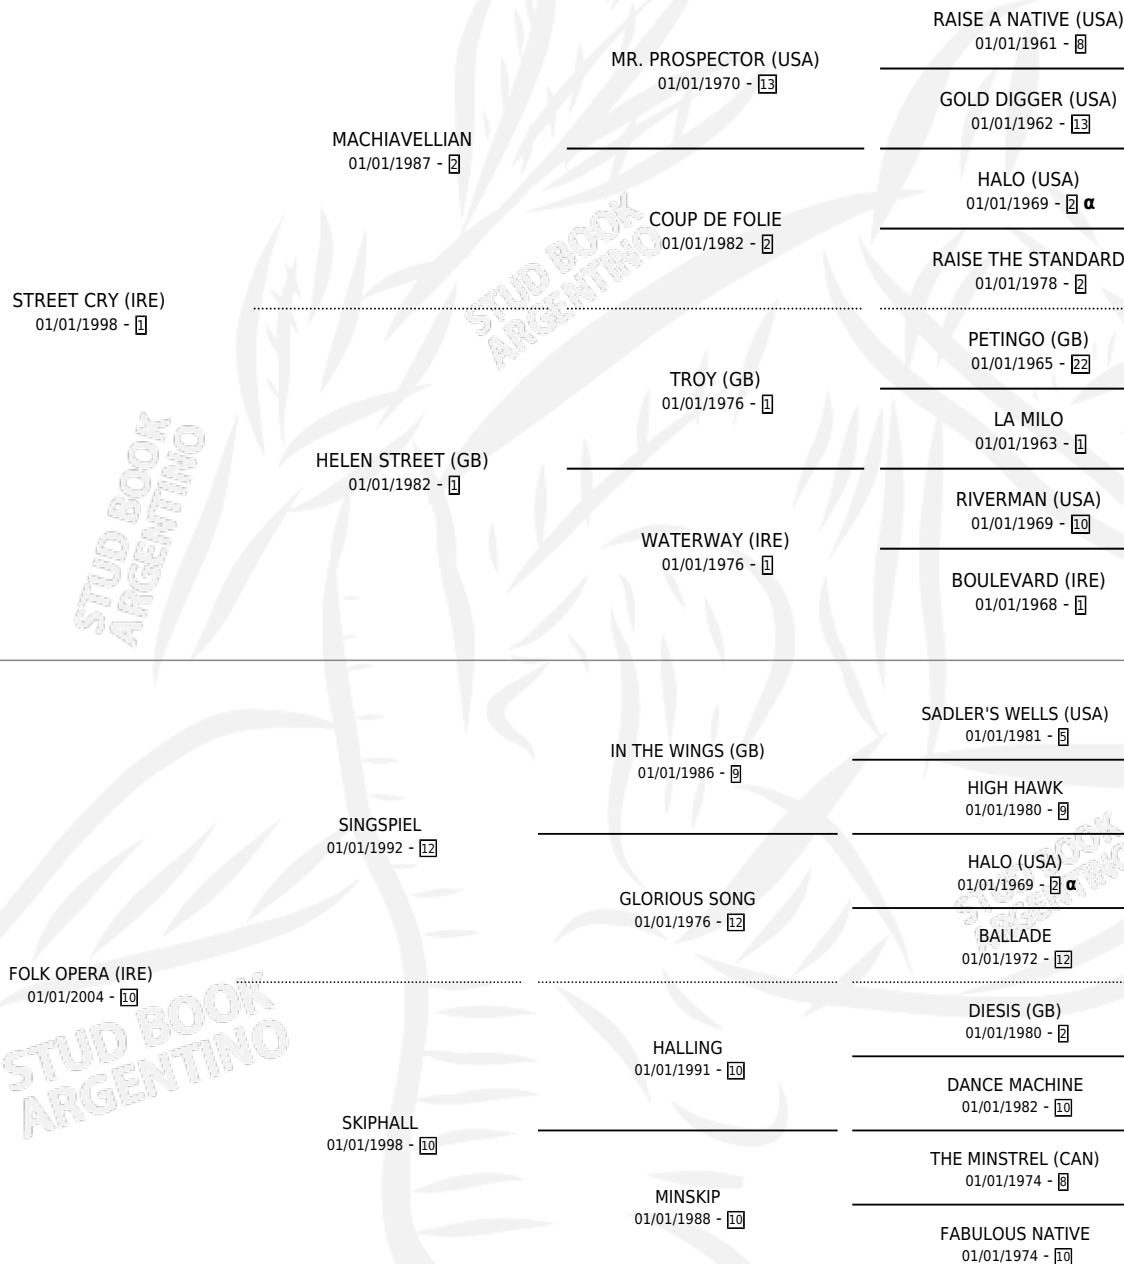

OPERA LILY (USA)

por **STREET CRY (IRE)** y **FOLK OPERA (IRE)** por **SINGSPIEL**

Estados Unidos · Hembra · Alazan · SP · 25/03/2010
Familia 10-a · Volumen web

ESTADO

TIPIFICACIÓN SANGUÍNEA	X
TIPIFICACIÓN POR ADN	✓
PASAPORTE	✓
IDENTIFICACIÓN POR MICROCHIP	✓
REPRODUCTOR	✓

Lugar de nacimiento: Estados Unidos

Criador: Extranjero

~

HIJOS

	MACHOS	HEMBRAS
11 NACIERON	4	7
3 CORRIERON	2	1
1 GANARON	1	0
1 GANADORES CL	0 GANADORES GR	0 GANADORES G1

PEDIGREE

INBREEDING : α

EXPORTACIÓN / IMPORTACIÓN