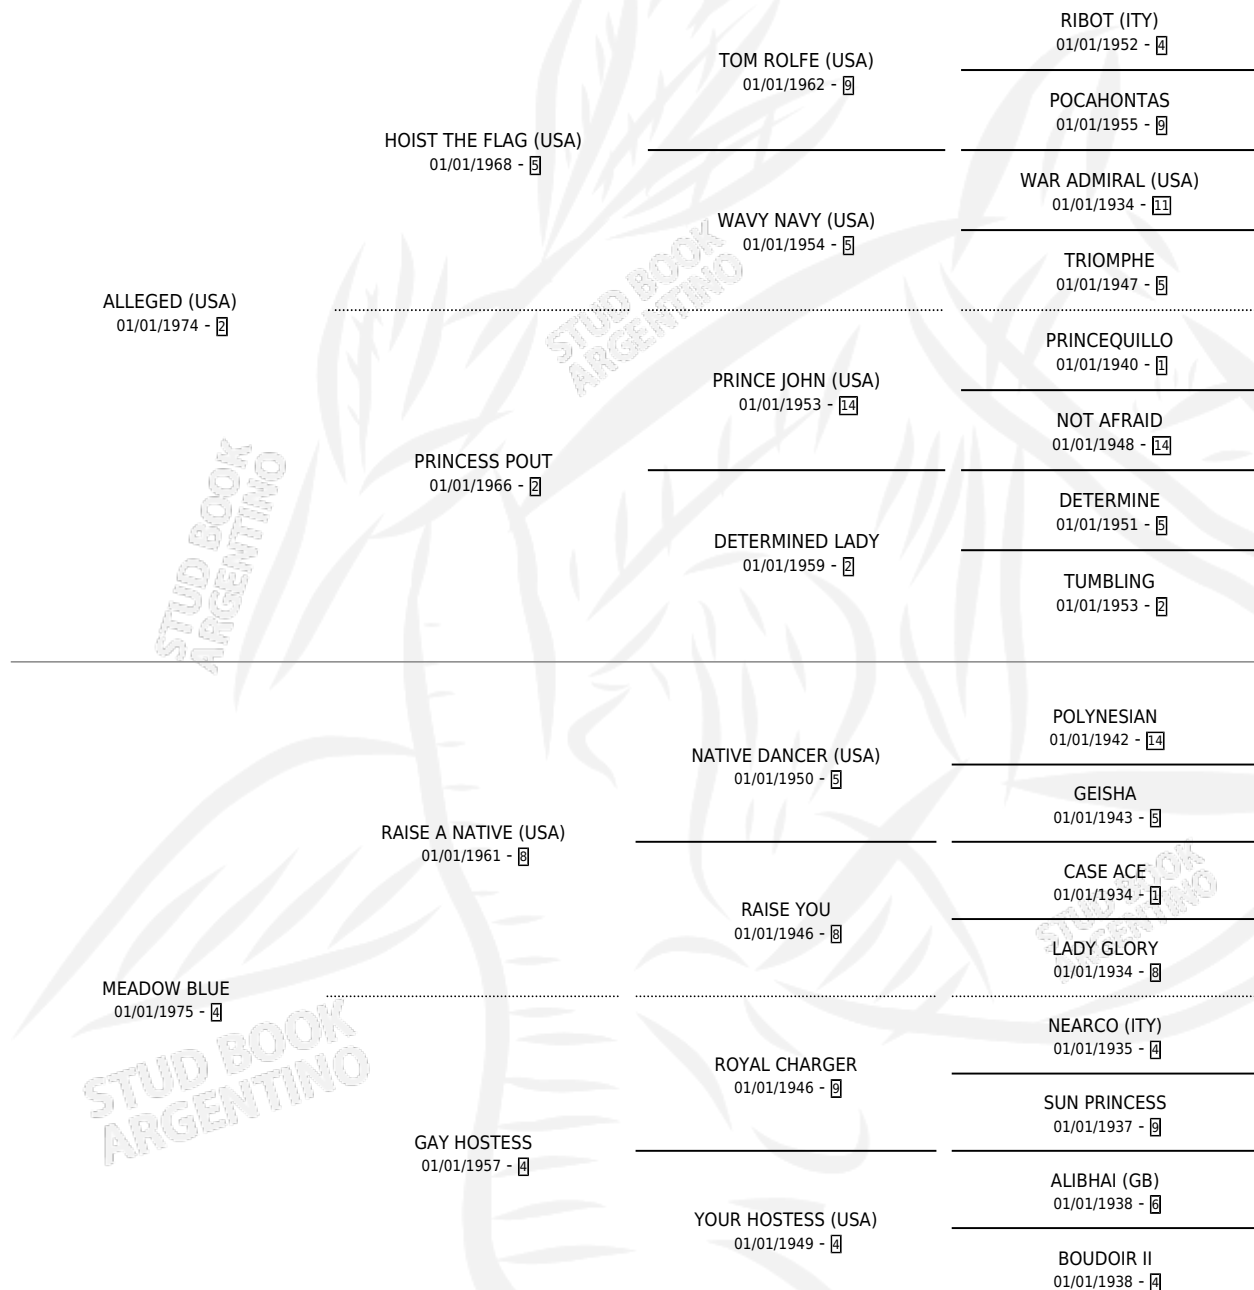

ALLEGEDLY BLUE

por **ALLEGED (USA)** y **MEADOW BLUE** por **RAISE A NATIVE (USA)**

Argentina · Hembra · No Consigna · SP · 01/01/1981
Familia 4-d · Volumen 31

ESTADO

TIPIFICACIÓN SANGUÍNEA	X
TIPIFICACIÓN POR ADN	X
PASAPORTE	X
IDENTIFICACIÓN POR MICROCHIP	X
REPRODUCTOR	X

Lugar de nacimiento: Campo particular

Criador: Sin dato

~

HIJOS

	MACHOS	HEMBRAS
2 NACIERON	0	2
SIN ACTUACIONES		

PEDIGREE

ALLEGEDLY BLUE

Datos oficiales del Stud Book Argentino