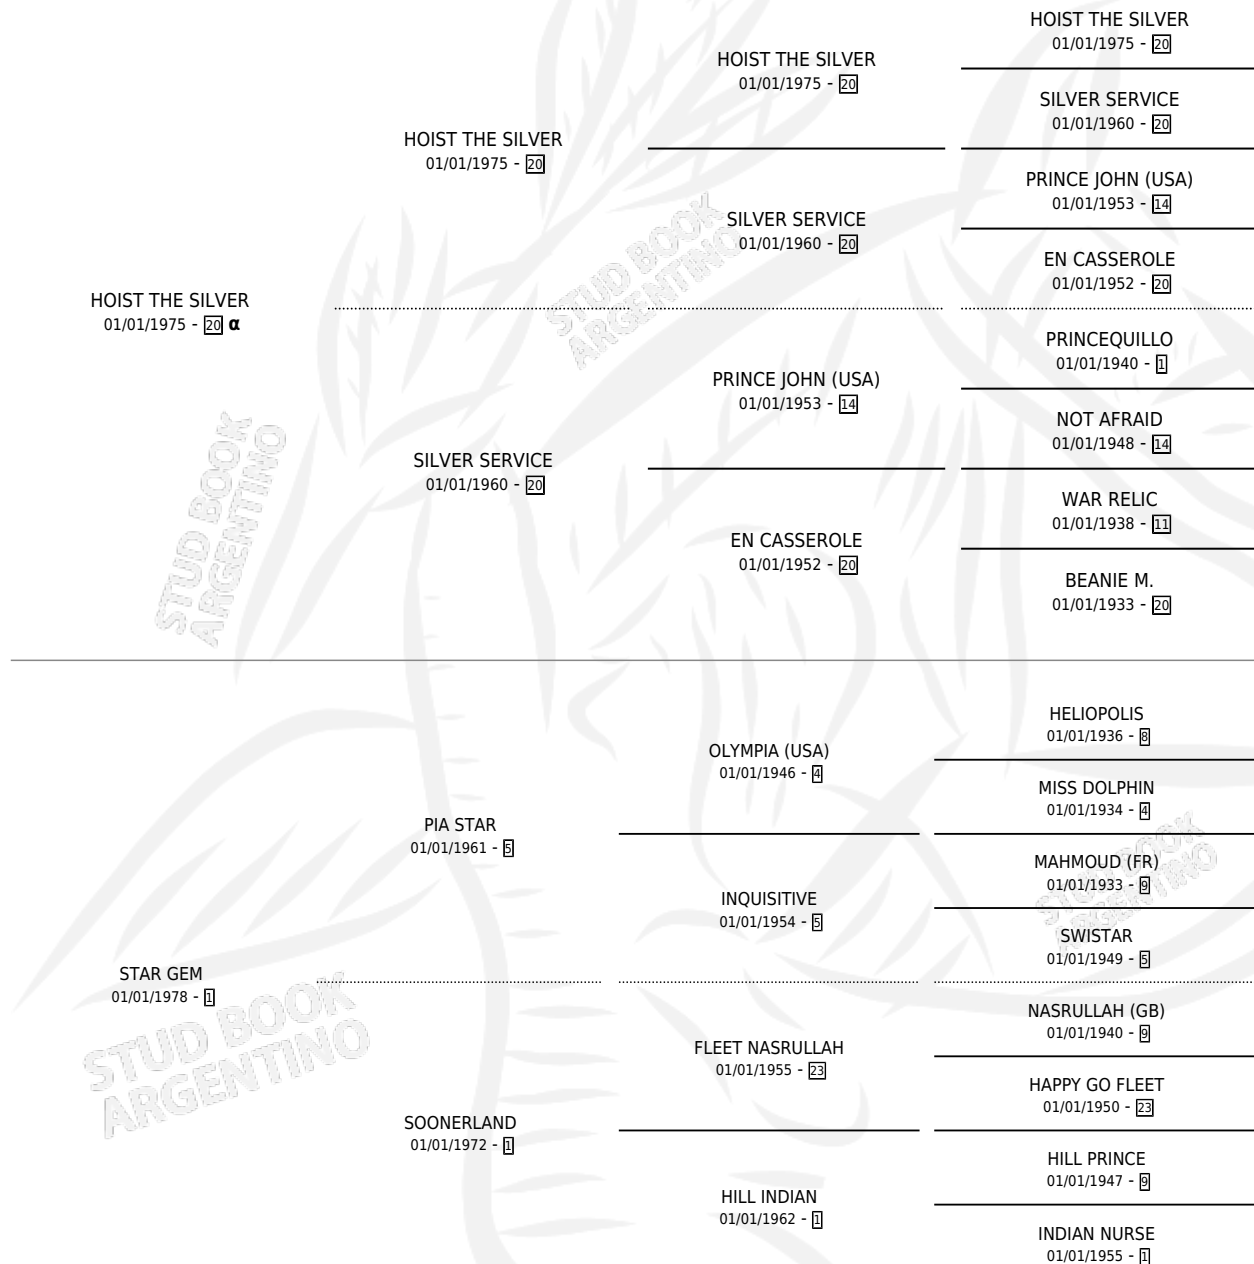

PORTUGESE STARLET

por HOIST THE SILVER y STAR GEM por PIA STAR

PEDIGREE

Argentina · Hembra · No Consigna · SP · 01/01/1990
Familia 1 · Volumen 34

ESTADO

TIPIFICACIÓN SANGUÍNEA	X
TIPIFICACIÓN POR ADN	X
PASAPORTE	X
IDENTIFICACIÓN POR MICROCHIP	X
REPRODUCTOR	X

Lugar de nacimiento: Campo particular

Criador: Sin dato

~

HIJOS

	MACHOS	HEMBRAS
1 NACIERON	0	1

SIN ACTUACIONES

INBREEDING : α

PORTUGESE STARLET