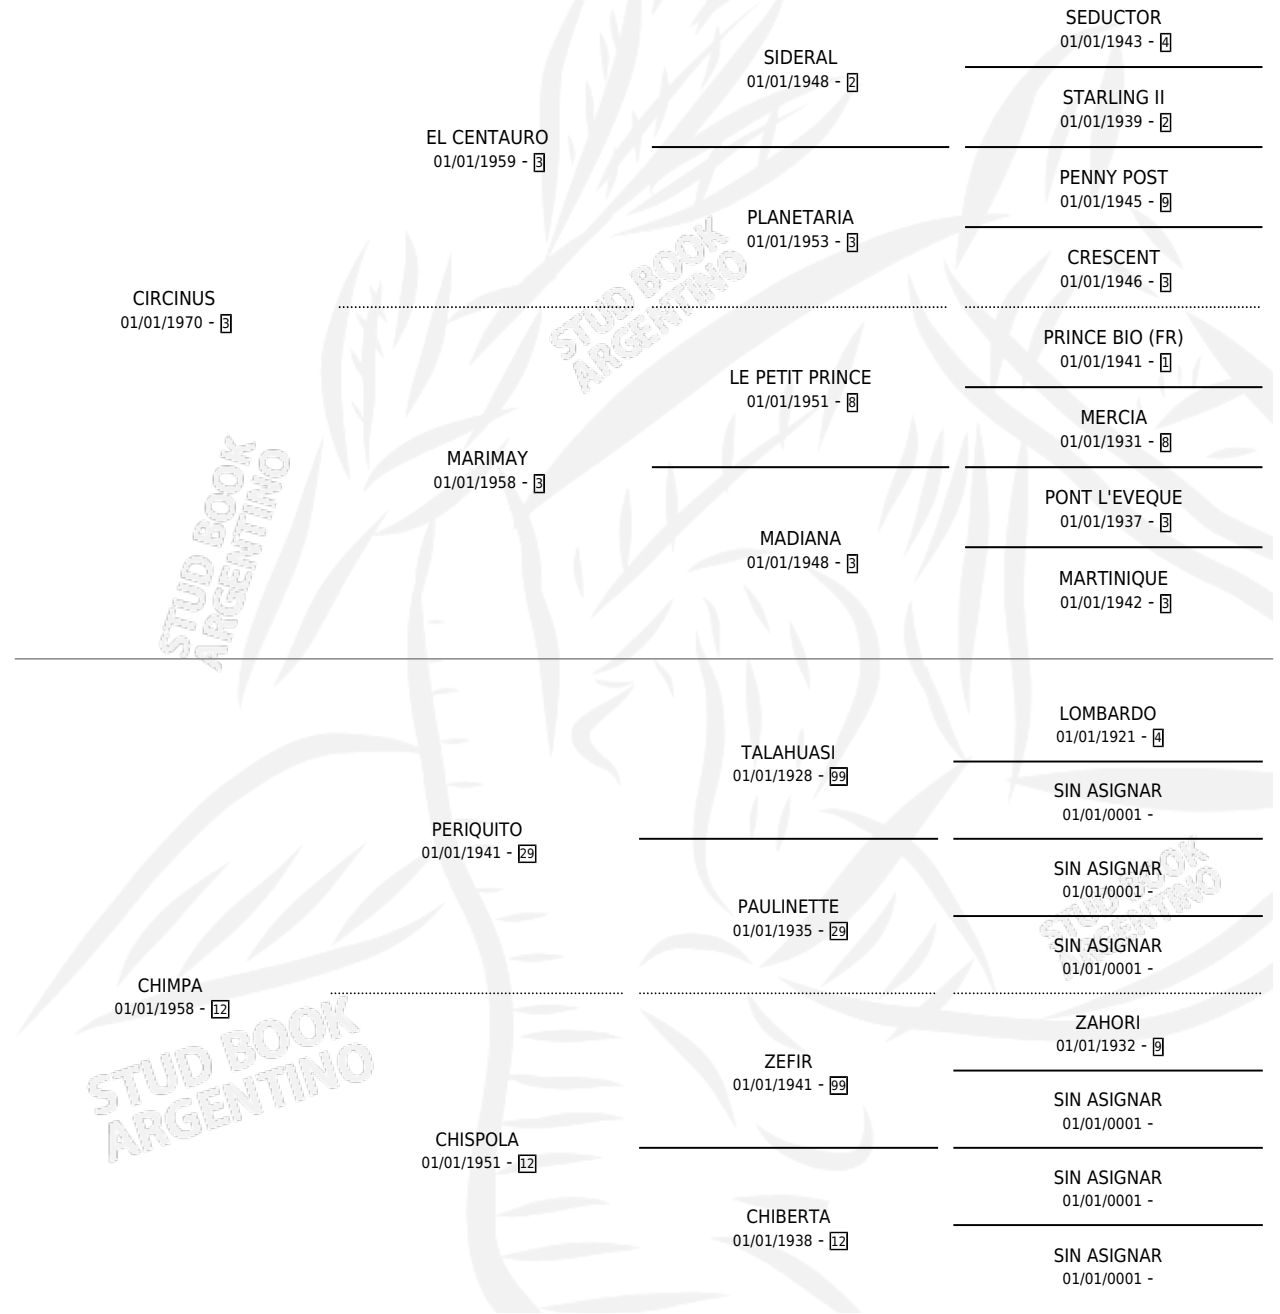

CHUPETA

por CIRCINUS y CHIMPA por PERIQUITO

Argentina · Hembra · Zaino · SP · 01/01/1977
Familia 12-g · Volumen 29

ESTADO

TIPIFICACIÓN SANGUÍNEA	X
TIPIFICACIÓN POR ADN	X
PASAPORTE	X
IDENTIFICACIÓN POR MICROCHIP	X
REPRODUCTOR	✓

Lugar de nacimiento: Campo particular

Criador: Sin dato

~

HIJOS

	MACHOS	HEMBRAS
5 NACIERON	2	3
3 CORRIERON	2	1
2 GANARON	1	1
1 GANADORES CL	0 GANADORES GR	0 GANADORES G1

PEDIGREE

S

cimientos 5 / Efectividad 50.00%

PADRILLO	PRODUCTO	CRIADOR	1ER SERVICIO	ÚLTIMO SERVICIO
PRODIGO	∅		09/12/1993	13/12/1993
CHUPETA	SOY CHUPETA (H Z, 30/11/1993)	SIN DATO	27/12/1992	29/12/1992
PAENERO	∅		09/12/1991	11/12/1991
PRODIGO	∅		08/11/1990	08/11/1990
PRODIGO	PRAGMATICA (H Z, 31/10/1990)	SIN DATO	16/11/1989	16/11/1989
PRODIGO	∅		21/11/1988	21/11/1988
PRODIGO	∅		01/10/1987	21/10/1987
LADD	FARREADOR (M A, 23/11/1986)	SIN DATO	23/12/1985	27/12/1985
SEUL	CHUPETON (M A, 29/11/1985)	SIN DATO		
SEUL	CHUMBICHA (H T, 22/11/1984)	SIN DATO		