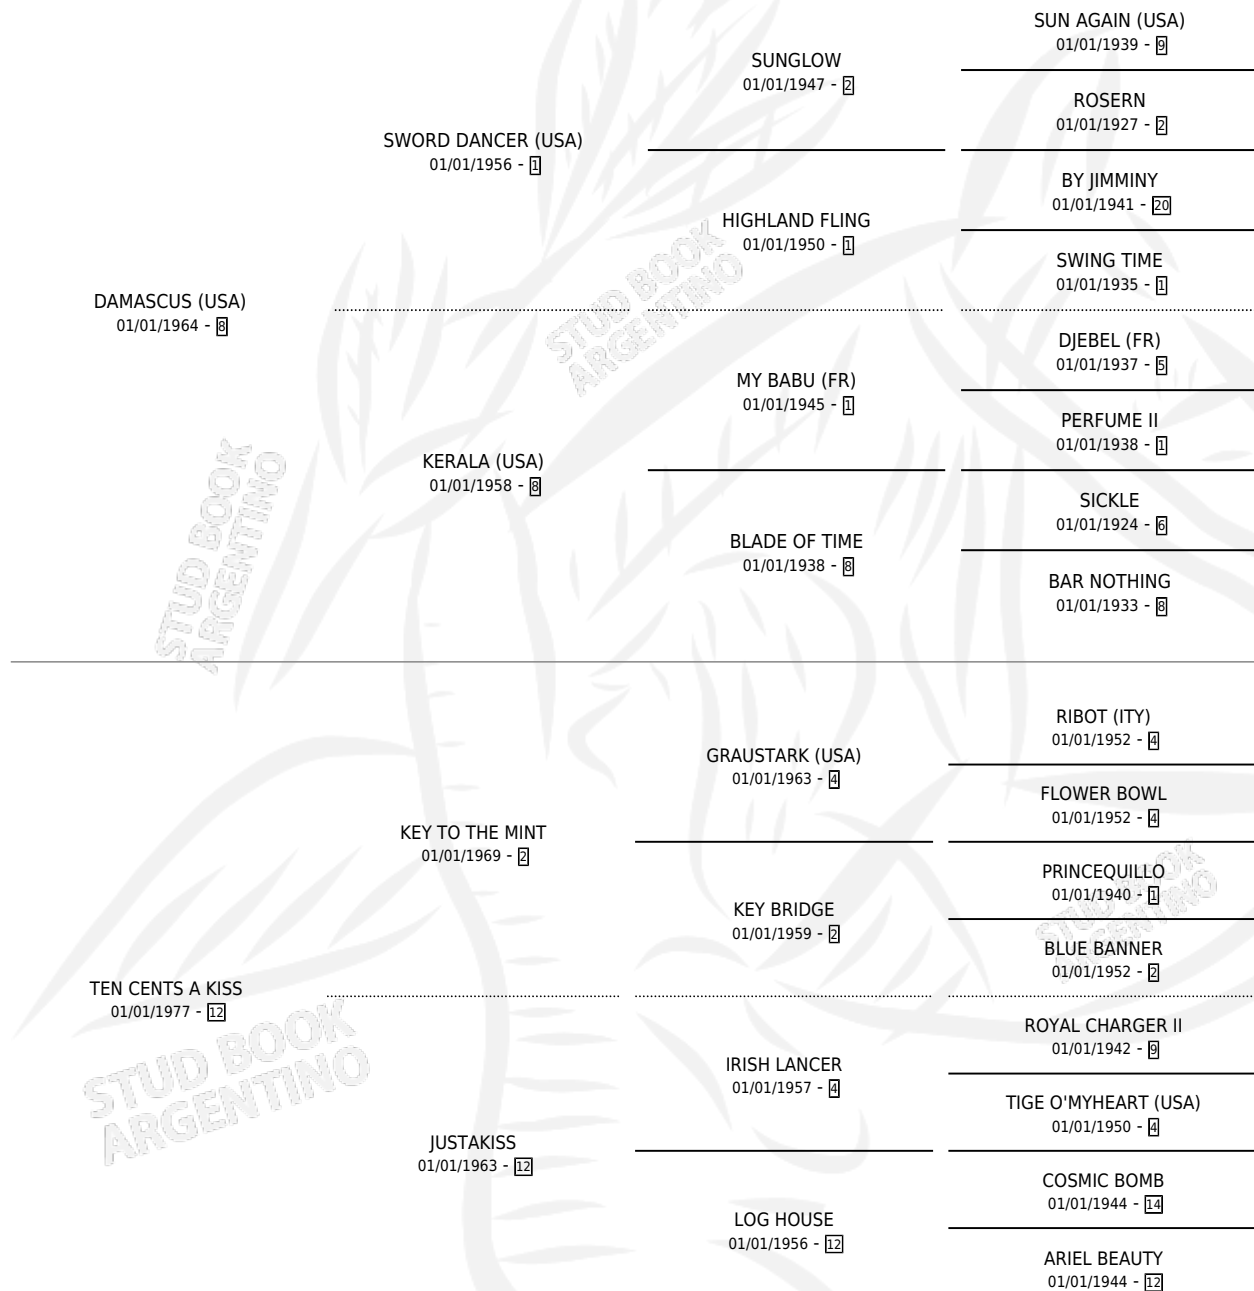

MAYBE A KISS

por DAMASCUS (USA) y TEN CENTS A KISS por KEY TO THE MINT

Argentina · Hembra · No Consigna · SP · 01/01/1983
Familia 12-b · Volumen 31

ESTADO

| | |
|------------------------------|---|
| TIPIFICACIÓN SANGUÍNEA | X |
| TIPIFICACIÓN POR ADN | X |
| PASAPORTE | X |
| IDENTIFICACIÓN POR MICROCHIP | X |
| REPRODUCTOR | X |

Lugar de nacimiento: Campo particular

Criador: Sin dato

~

HIJOS

| | MACHOS | HEMBRAS |
|-----------------|--------|---------|
| 1 NACIERON | 0 | 1 |
| SIN ACTUACIONES | | |

PEDIGREE

MAYBE A KISS

Datos oficiales del Stud Book Argentino