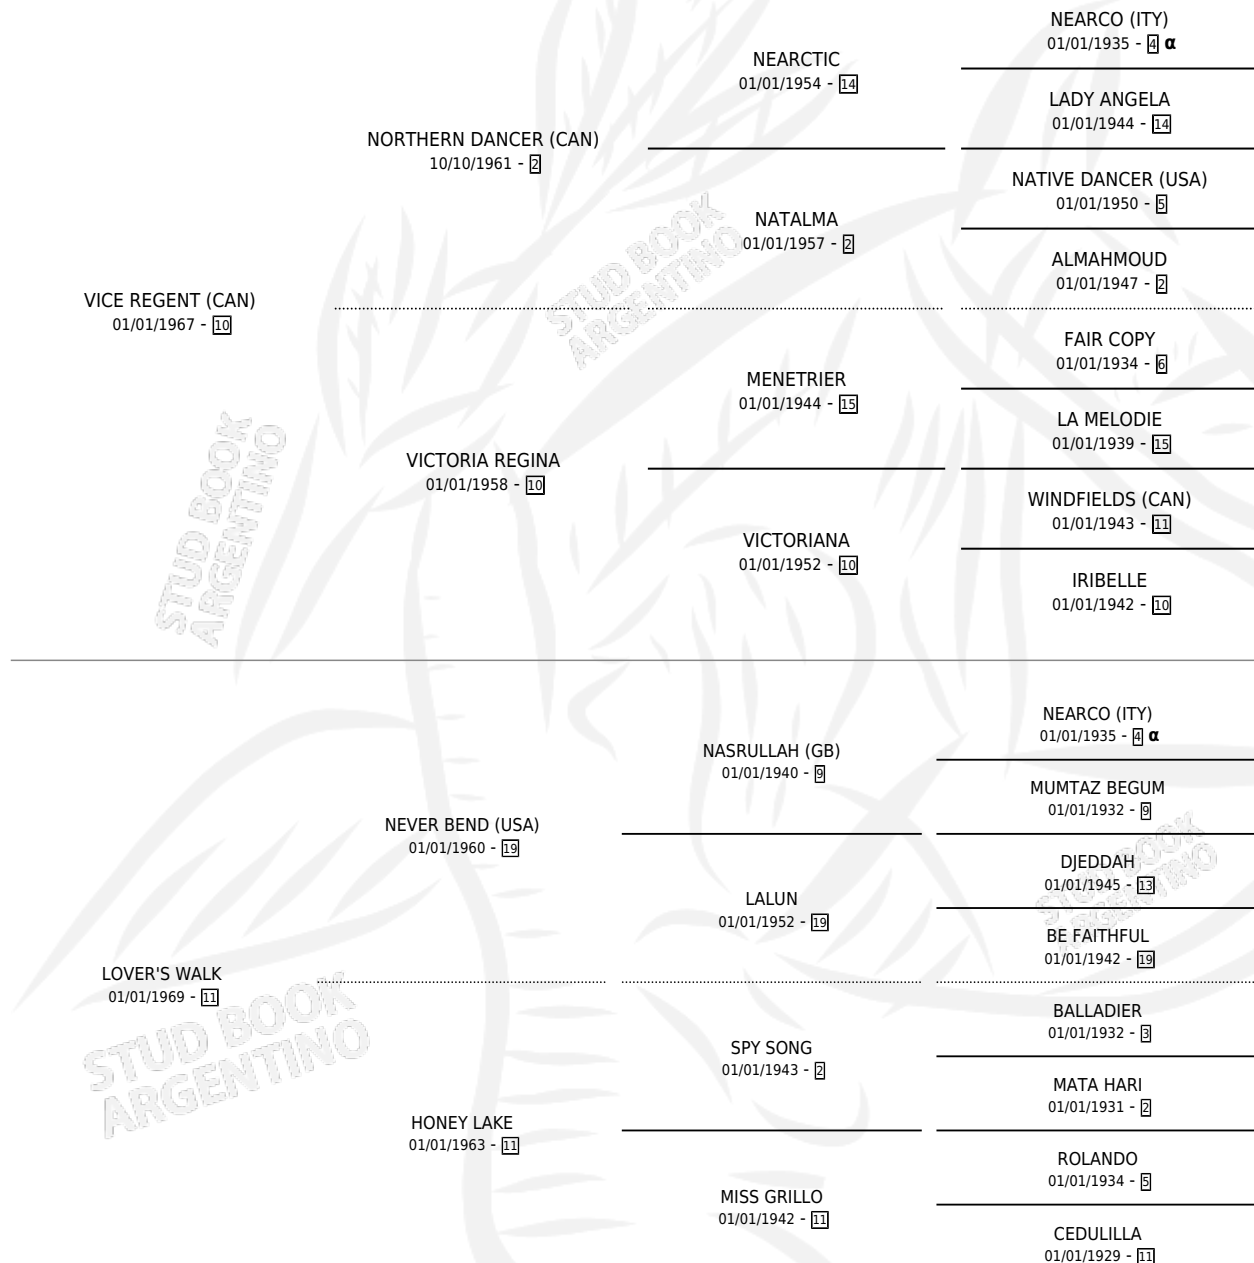

REGENT'S WALK (USA)

por VICE REGENT (CAN) y LOVER'S WALK por NEVER BEND (USA)

Estados Unidos · Hembra · Alazan · SP · 01/01/1981
Familia 11-f · Volumen web

ESTADO

TIPIFICACIÓN SANGUÍNEA	X
TIPIFICACIÓN POR ADN	X
PASAPORTE	X
IDENTIFICACIÓN POR MICROCHIP	X
REPRODUCTOR	X

Lugar de nacimiento: Estados Unidos

Criador: Extranjero

~

HIJOS

	MACHOS	HEMBRAS
2 NACIERON	1	1
SIN ACTUACIONES		

PEDIGREE

INBREEDING : α