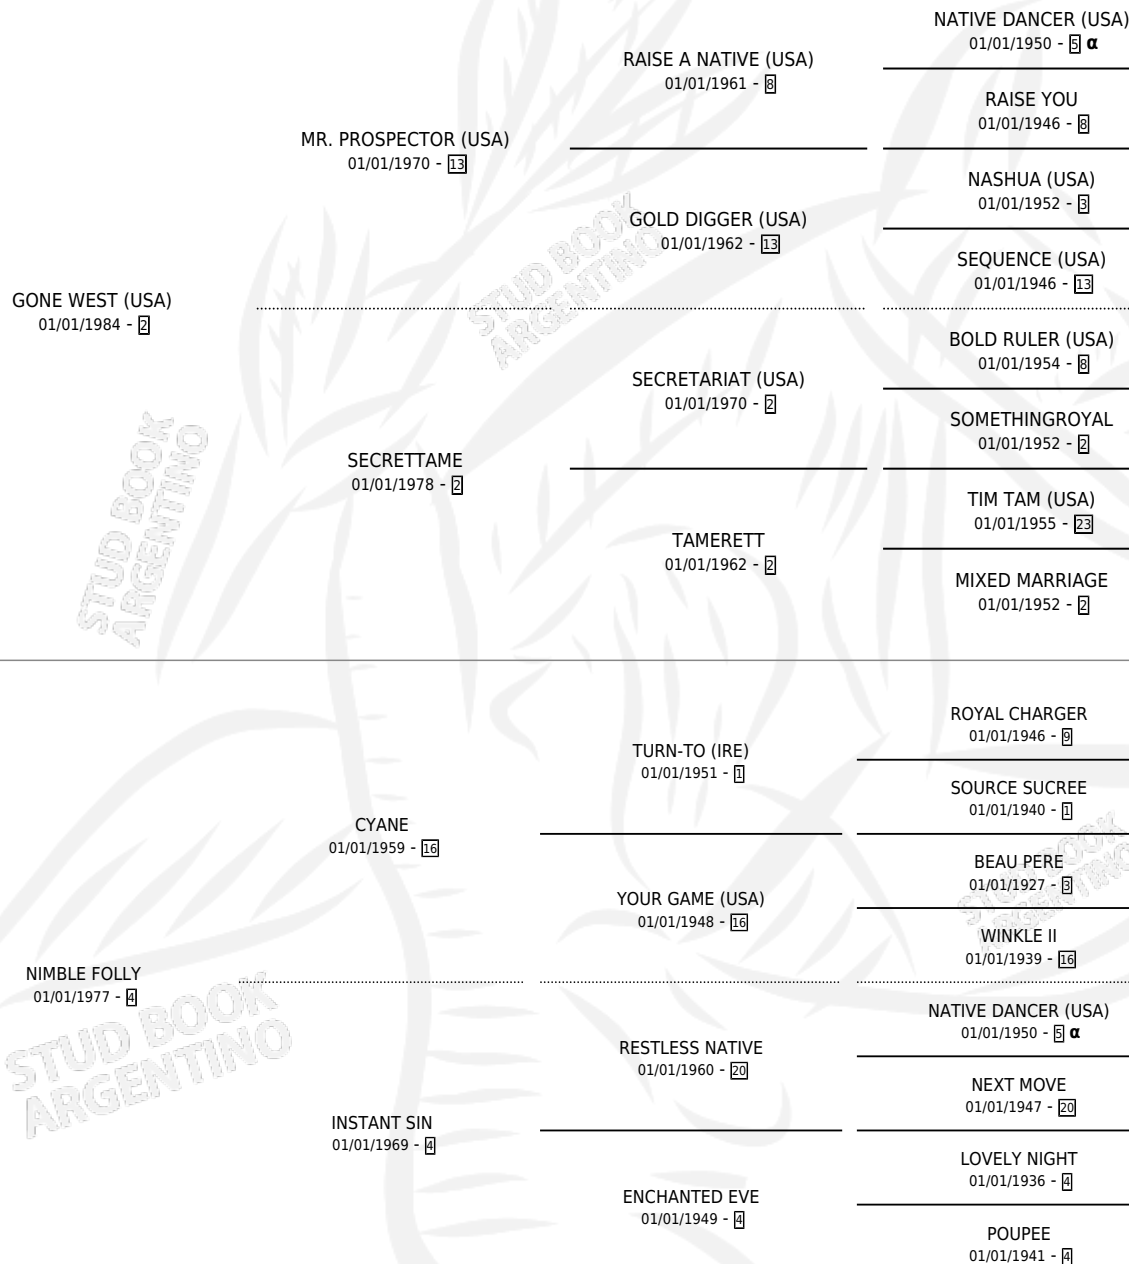

DEEP MAGIC

por GONE WEST (USA) y NIMBLE FOLLY por CYANE

Argentina · Hembra · No Consigna · SP · 01/01/1995
Familia 4-r · Volumen 35

ESTADO

TIPIFICACIÓN SANGUÍNEA	X
TIPIFICACIÓN POR ADN	X
PASAPORTE	X
IDENTIFICACIÓN POR MICROCHIP	X
REPRODUCTOR	X

Lugar de nacimiento: Campo particular

Criador: Sin dato

~

HIJOS

	MACHOS	HEMBRAS
1 NACIERON	0	1
1 CORRIERON	0	1
1 GANARON	0	1
0 GANADORES CL	0 GANADORES GR	0 GANADORES G1

PEDIGREE

INBREEDING : α

DEEP MAGIC