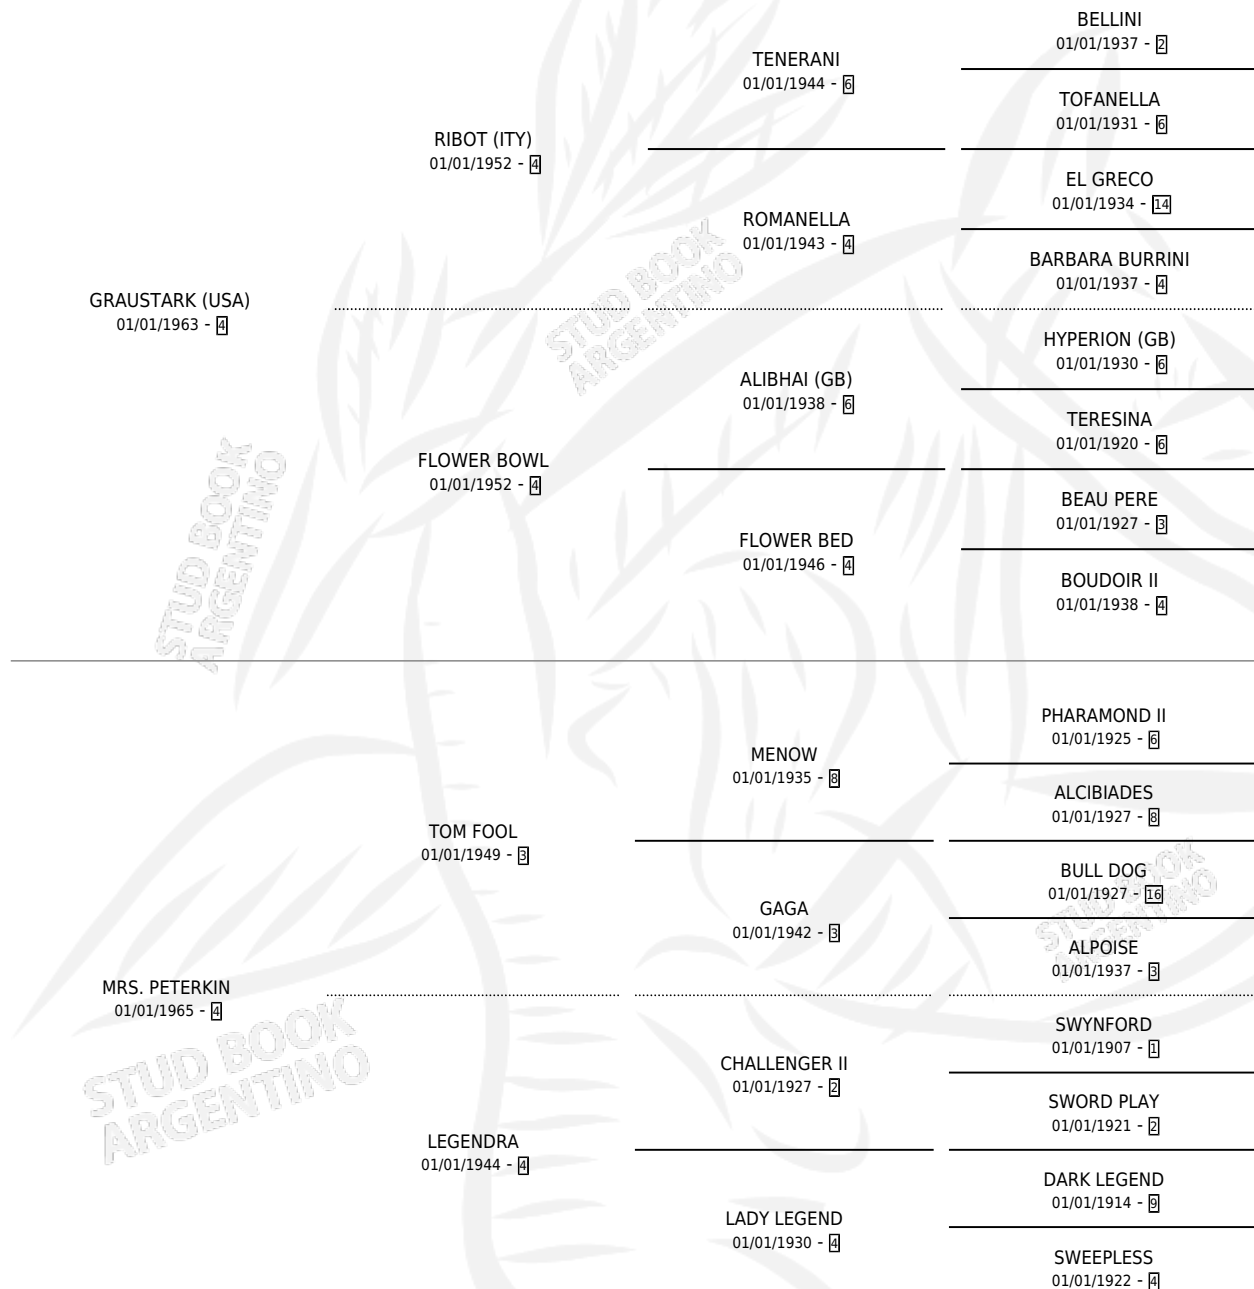

KINEMA (USA)

por **GRAUSTARK (USA)** y **MRS. PETERKIN** por **TOM FOOL**

Estados Unidos · Hembra · Zaino · SP · 01/01/1983
Familia 4-r · Volumen web

ESTADO

TIPIFICACIÓN SANGUÍNEA	X
TIPIFICACIÓN POR ADN	X
PASAPORTE	X
IDENTIFICACIÓN POR MICROCHIP	X
REPRODUCTOR	X

Lugar de nacimiento: Estados Unidos

Criador: Extranjero

~

HIJOS

	MACHOS	HEMBRAS
1 NACIERON	1	0

SIN ACTUACIONES

PEDIGREE

KINEMA (USA)