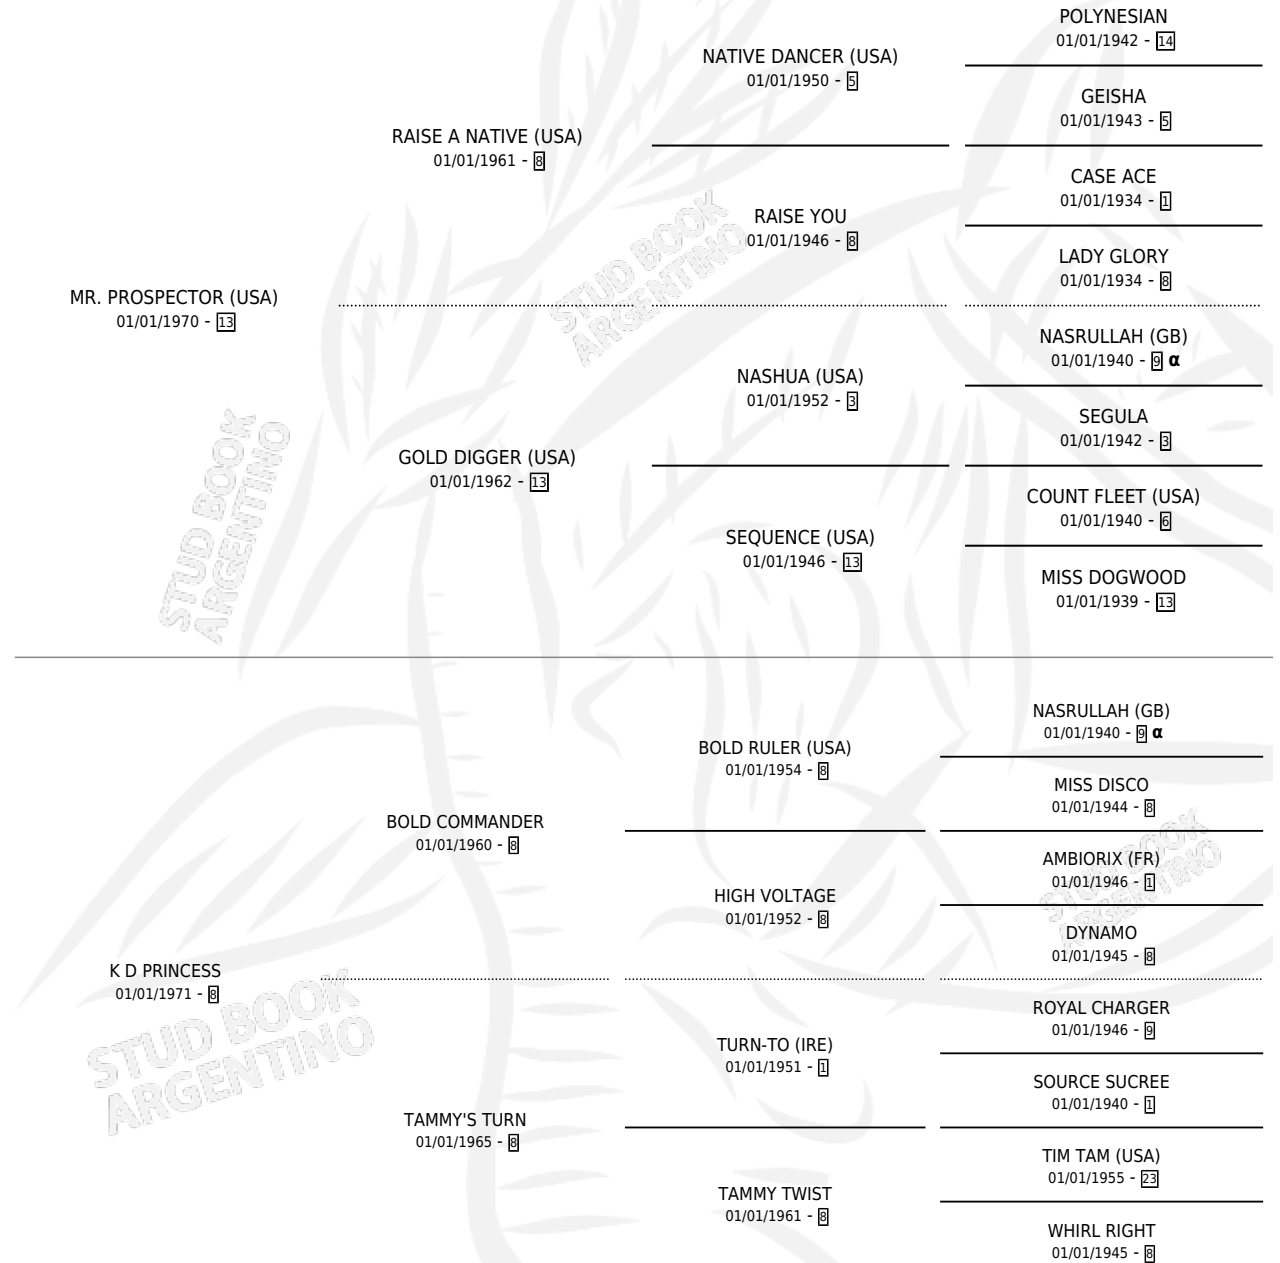

SOL DE TERRE

por **MR. PROSPECTOR (USA)** y **K D PRINCESS** por **BOLD COMMANDER**

Argentina · Hembra · No Consigna · SP · 01/01/1984
Familia 8-h · Volumen 32

ESTADO

TIPIFICACIÓN SANGUÍNEA	X
TIPIFICACIÓN POR ADN	X
PASAPORTE	X
IDENTIFICACIÓN POR MICROCHIP	X
REPRODUCTOR	X

Lugar de nacimiento: Campo particular

Criador: Sin dato

~

HIJOS

	MACHOS	HEMBRAS
2 NACIERON	0	2
SIN ACTUACIONES		

PEDIGREE

INBREEDING : α

SOL DE TERRE