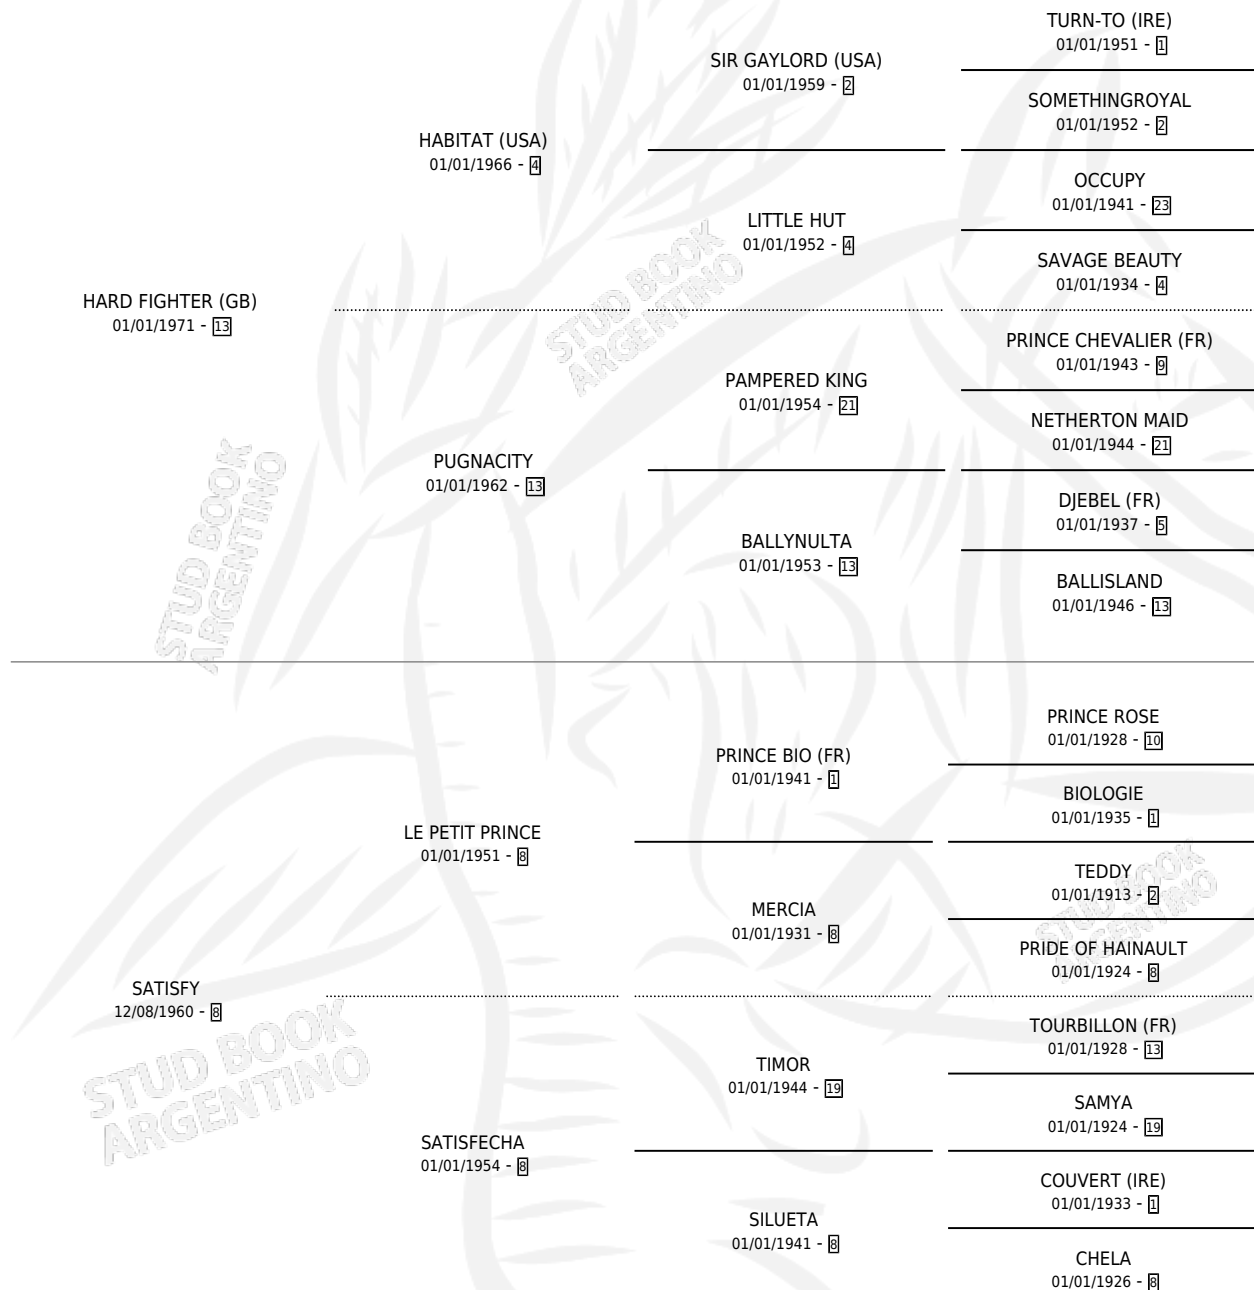

Lugar de nacimiento: Campo particular

Criador: Sin dato

~

HIJOS

	MACHOS	HEMBRAS
2 NACIERON	2	0
1 CORRIERON	1	0
1 GANARON	1	0
0 GANADORES CL	0 GANADORES GR	0 GANADORES G1

PEDIGREE

CAMPAÑA

Solo carreras oficiales de Argentina