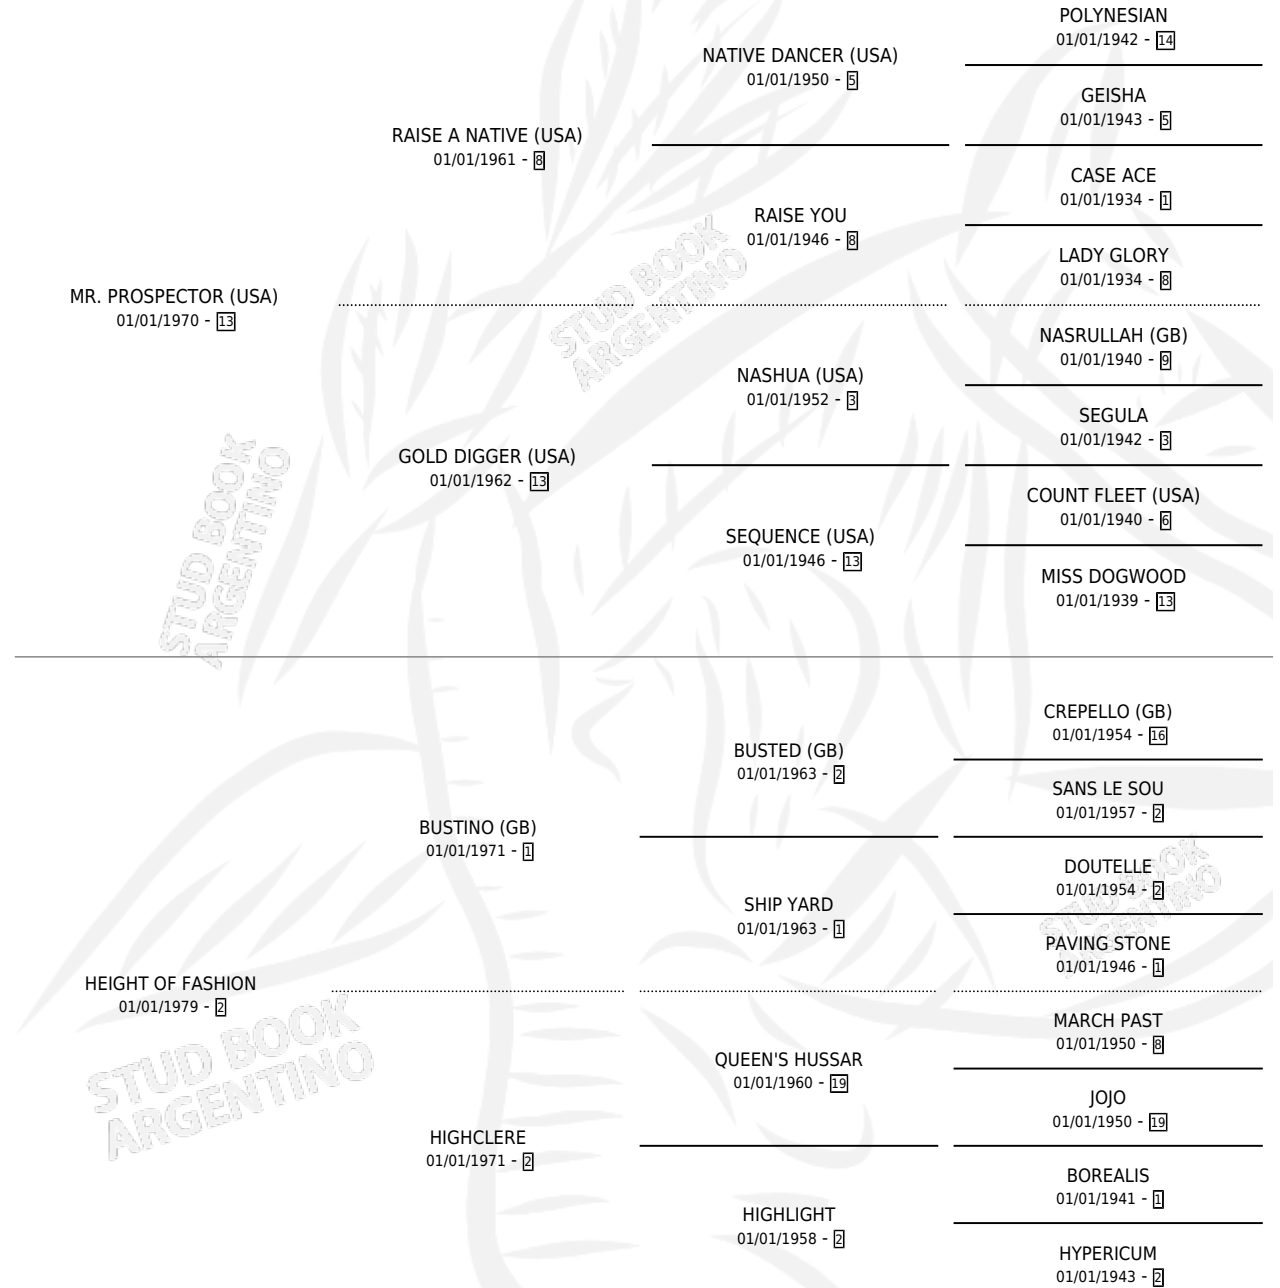

WIJDAN

por **MR. PROSPECTOR (USA)** y **HEIGHT OF FASHION** por **BUSTINO (GB)**

Argentina · Hembra · Alazan · SP · 01/01/1991
Familia 2-f · Volumen 34

ESTADO

TIPIFICACIÓN SANGUÍNEA	X
TIPIFICACIÓN POR ADN	X
PASAPORTE	X
IDENTIFICACIÓN POR MICROCHIP	X
REPRODUCTOR	X

Lugar de nacimiento: Campo particular
Criador: Sin dato

~

HIJOS

	MACHOS	HEMBRAS
1 NACIERON	0	1
SIN ACTUACIONES		

PEDIGREE

WIJDAN

Datos oficiales del Stud Book Argentino

Documento generado el 12/06/2026