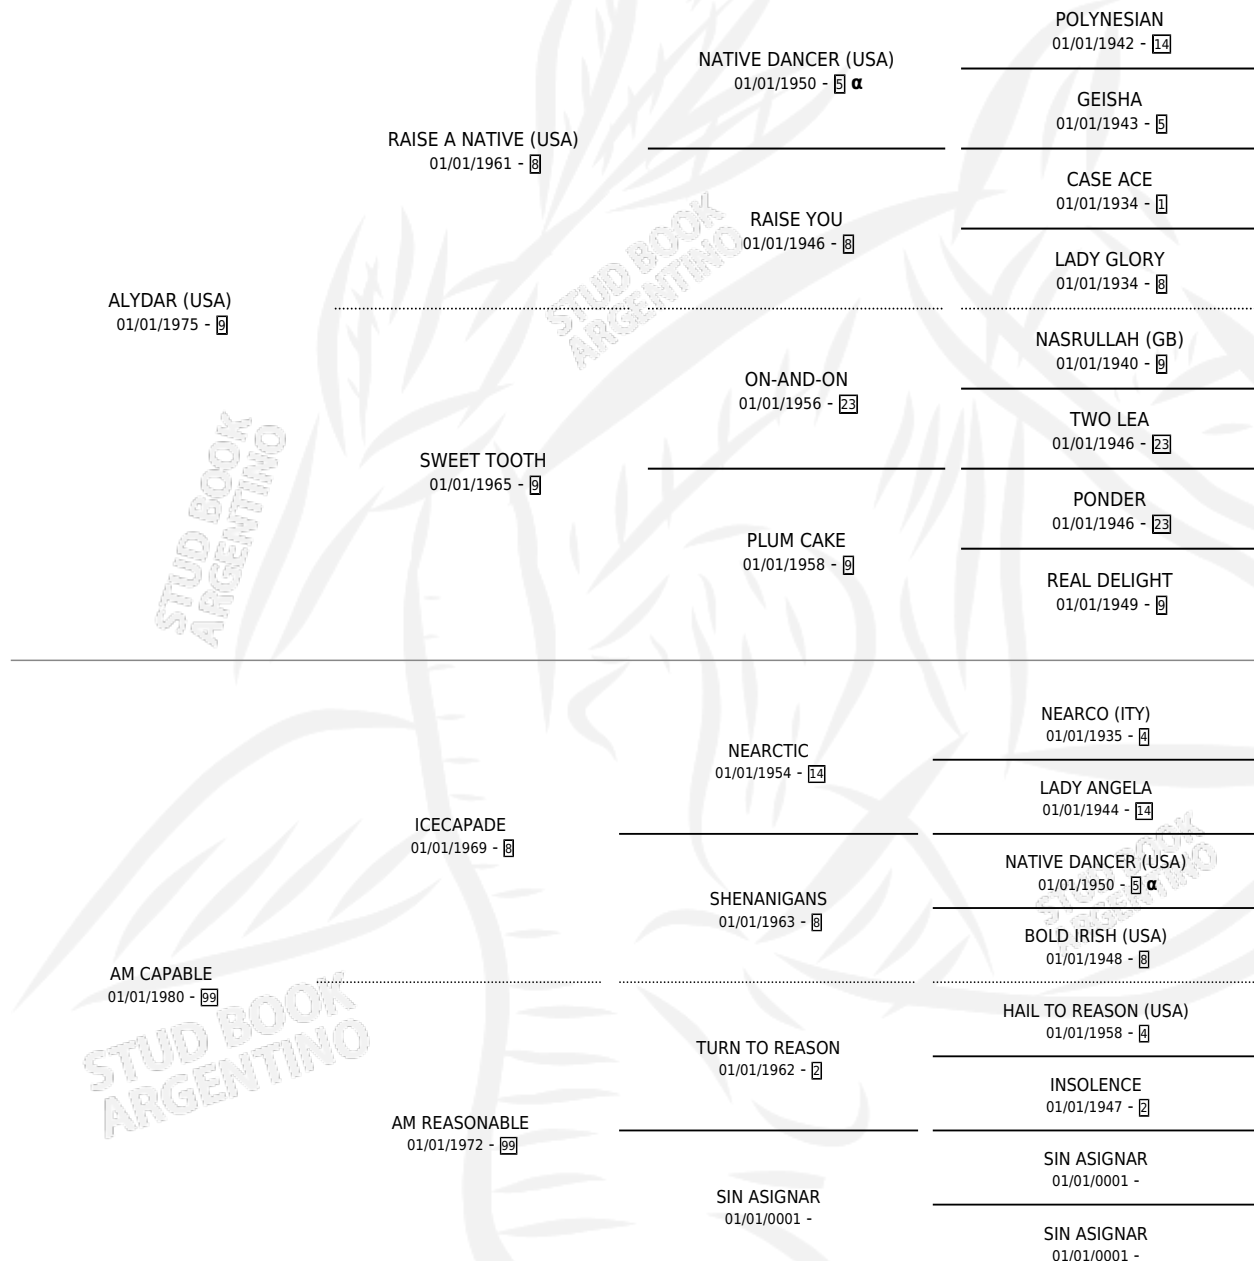

ALY'S CONQUEST

por **ALYDAR (USA)** y **AM CAPABLE** por **ICECAPADE**

PEDIGREE

Argentina · Hembra · No Consigna · SP · 01/01/1991
Familia 99 · Volumen 34

ESTADO

TIPIFICACIÓN SANGUÍNEA	X
TIPIFICACIÓN POR ADN	X
PASAPORTE	X
IDENTIFICACIÓN POR MICROCHIP	X
REPRODUCTOR	X

Lugar de nacimiento: Campo particular

Criador: Sin dato

~

HIJOS

	MACHOS	HEMBRAS
1 NACIERON	0	1
1 CORRIERON	0	1

SIN ACTUACIONES

INBREEDING : α

ALY'S CONQUEST