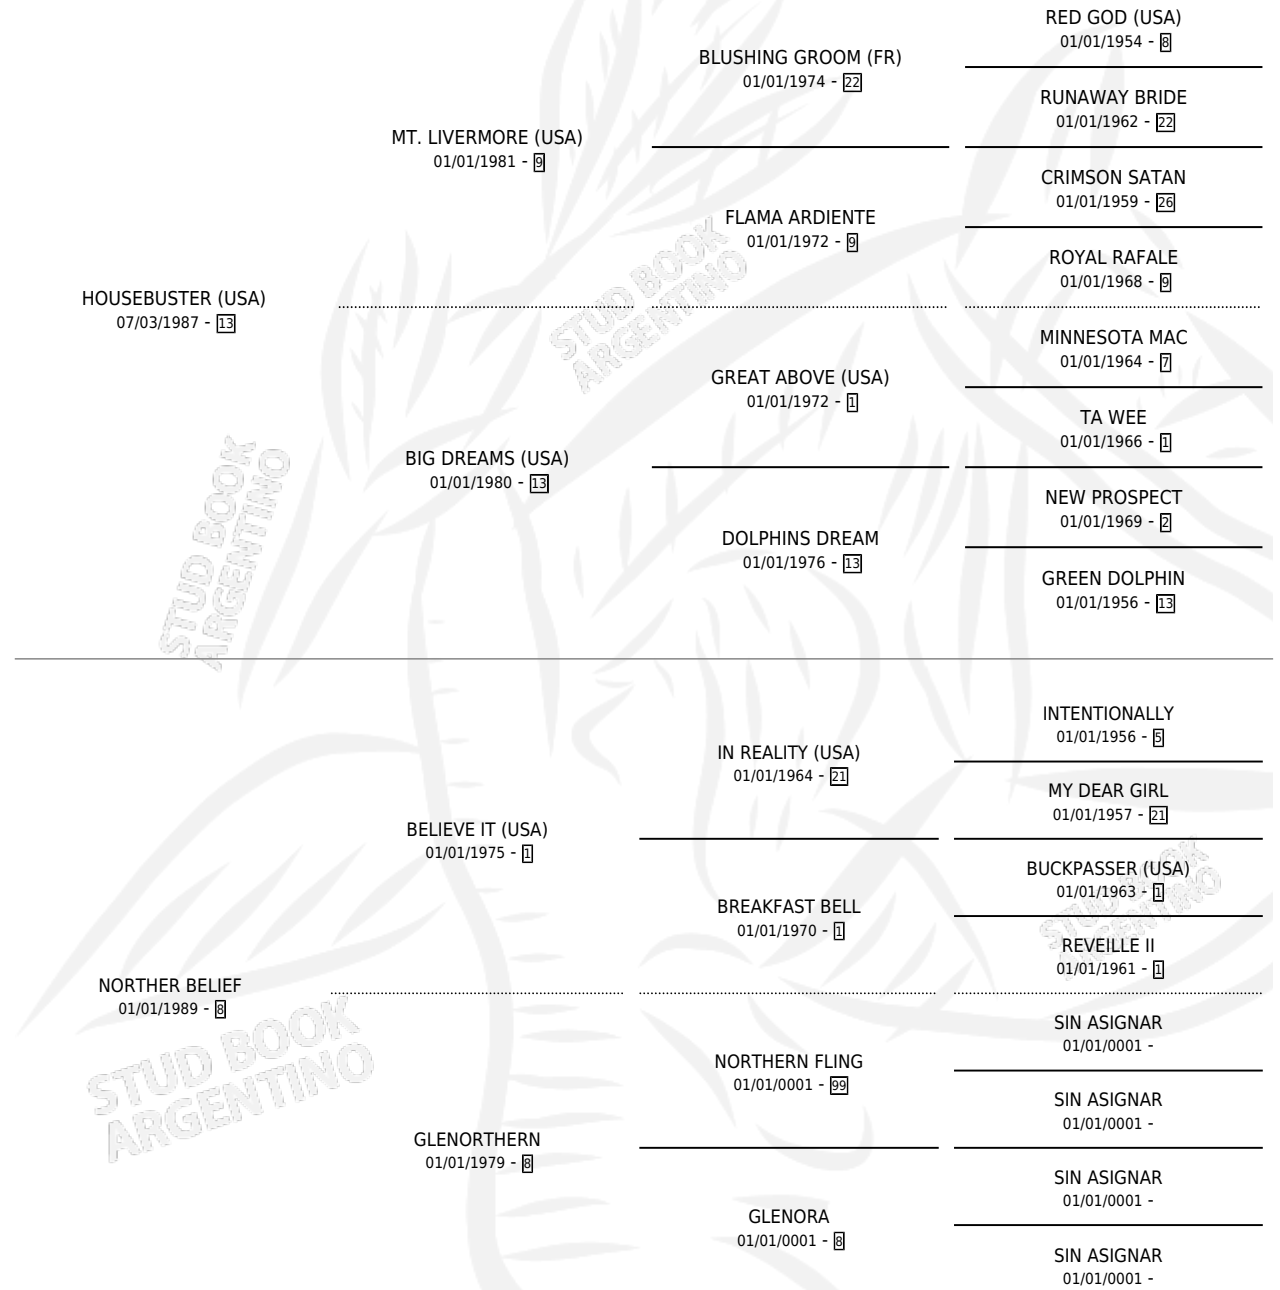

CHEZ ALLIE

por **HOUSEBUSTER (USA)** y **NORTHER BELIEF** por **BELIEVE IT (USA)**

Argentina · Hembra · No Consigna · SP · 01/01/1997
Familia 8-g · Volumen 36

ESTADO

TIPIFICACIÓN SANGUÍNEA	X
TIPIFICACIÓN POR ADN	X
PASAPORTE	X
IDENTIFICACIÓN POR MICROCHIP	X
REPRODUCTOR	X

Lugar de nacimiento: Campo particular
Criador: Sin dato

~

HIJOS

	MACHOS	HEMBRAS
1 NACIERON	0	1
1 CORRIERON	0	1
1 GANARON	0	1

0	0	0
GANADORES CL	GANADORES GR	GANADORES G1

PEDIGREE

CHEZ ALLIE

Datos oficiales del Stud Book Argentino