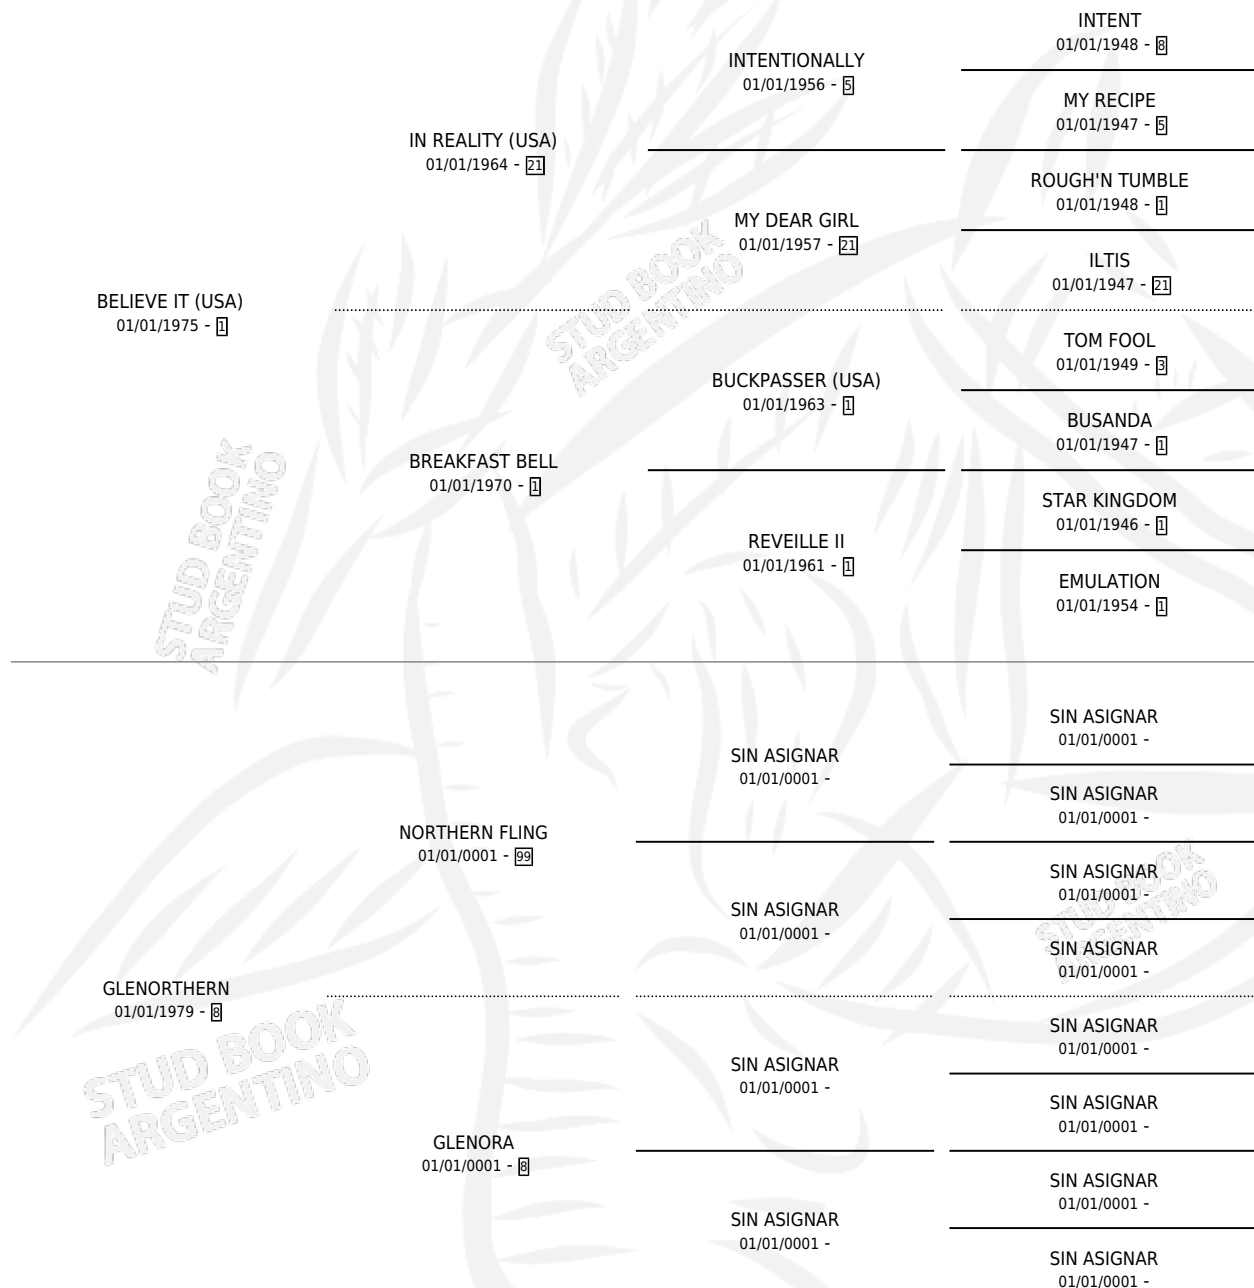

NORTHER BELIEF

por BELIEVE IT (USA) y GLENORTHERN por NORTHERN FLING

Argentina · Hembra · No Consigna · SP · 01/01/1989
Familia 8-g · Volumen 33

ESTADO

TIPIFICACIÓN SANGUÍNEA	X
TIPIFICACIÓN POR ADN	X
PASAPORTE	X
IDENTIFICACIÓN POR MICROCHIP	X
REPRODUCTOR	X

Lugar de nacimiento: Campo particular

Criador: Sin dato

~

HIJOS

	MACHOS	HEMBRAS
1 NACIERON	0	1
SIN ACTUACIONES		

PEDIGREE

NORTHER BELIEF

Datos oficiales del Stud Book Argentino