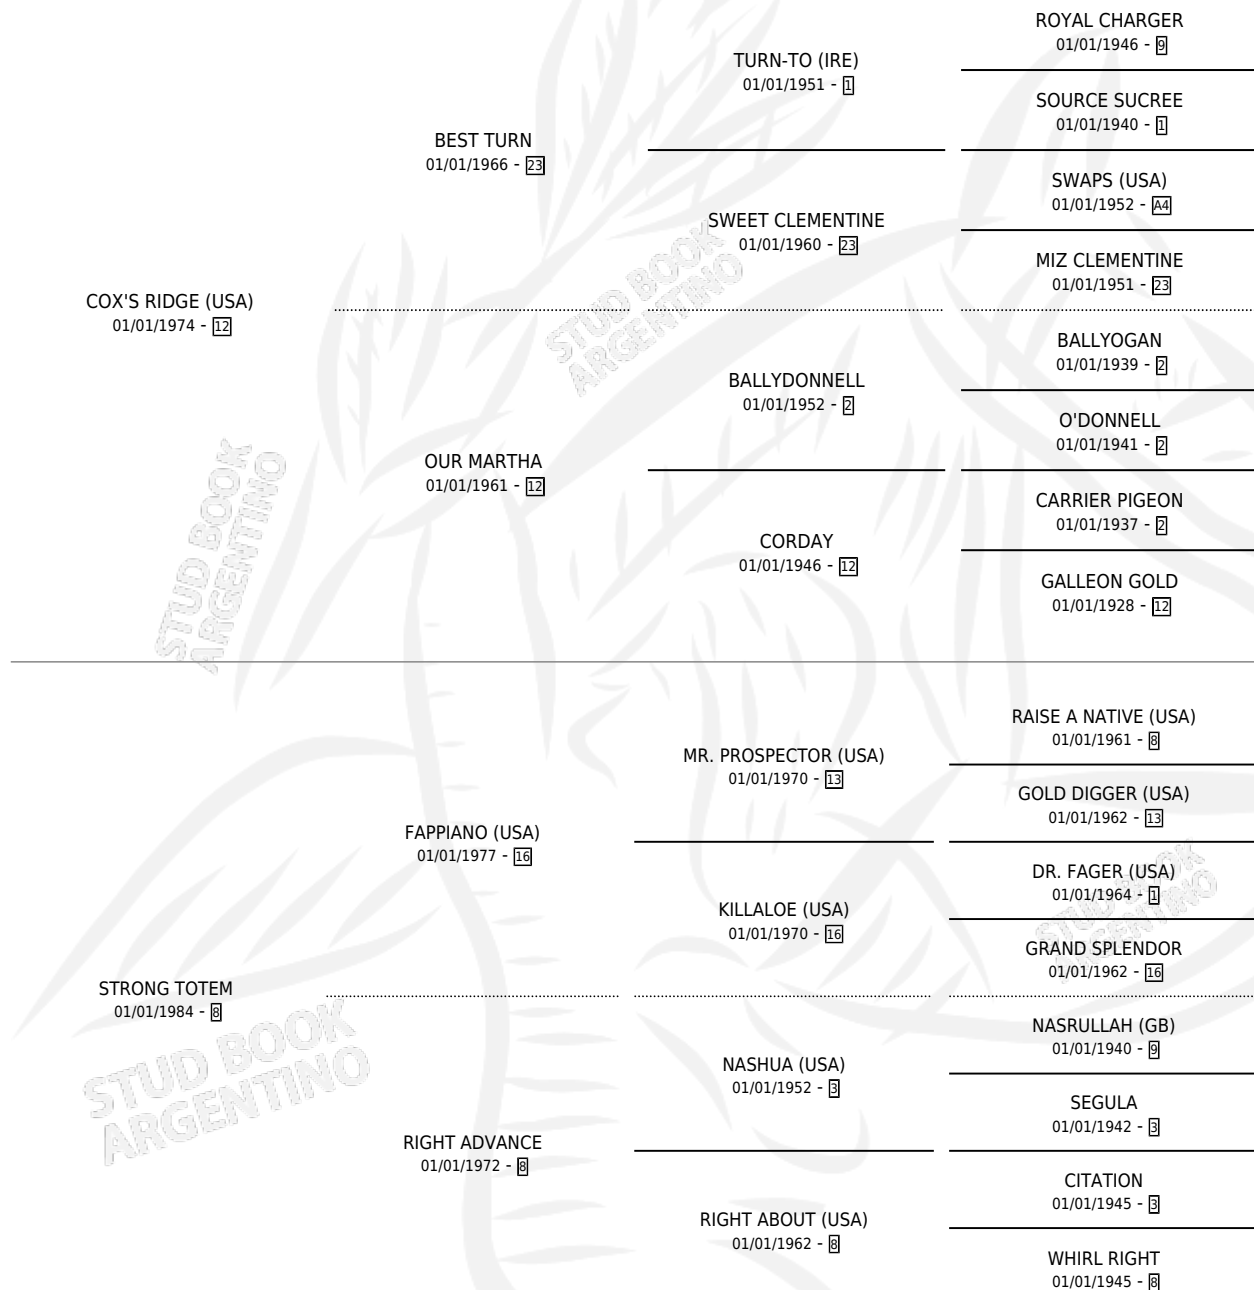

LOUISE'S RIDGE

por COX'S RIDGE (USA) y STRONG TOTEM por FAPPIANO (USA)

Argentina · Hembra · No Consigna · SP · 01/01/1994
Familia 8-h · Volumen 35

ESTADO

TIPIFICACIÓN SANGUÍNEA	X
TIPIFICACIÓN POR ADN	X
PASAPORTE	X
IDENTIFICACIÓN POR MICROCHIP	X
REPRODUCTOR	X

Lugar de nacimiento: Campo particular

Criador: Sin dato

~

HIJOS

	MACHOS	HEMBRAS
1 NACIERON	0	1
SIN ACTUACIONES		

PEDIGREE

LOUISE'S RIDGE

Datos oficiales del Stud Book Argentino