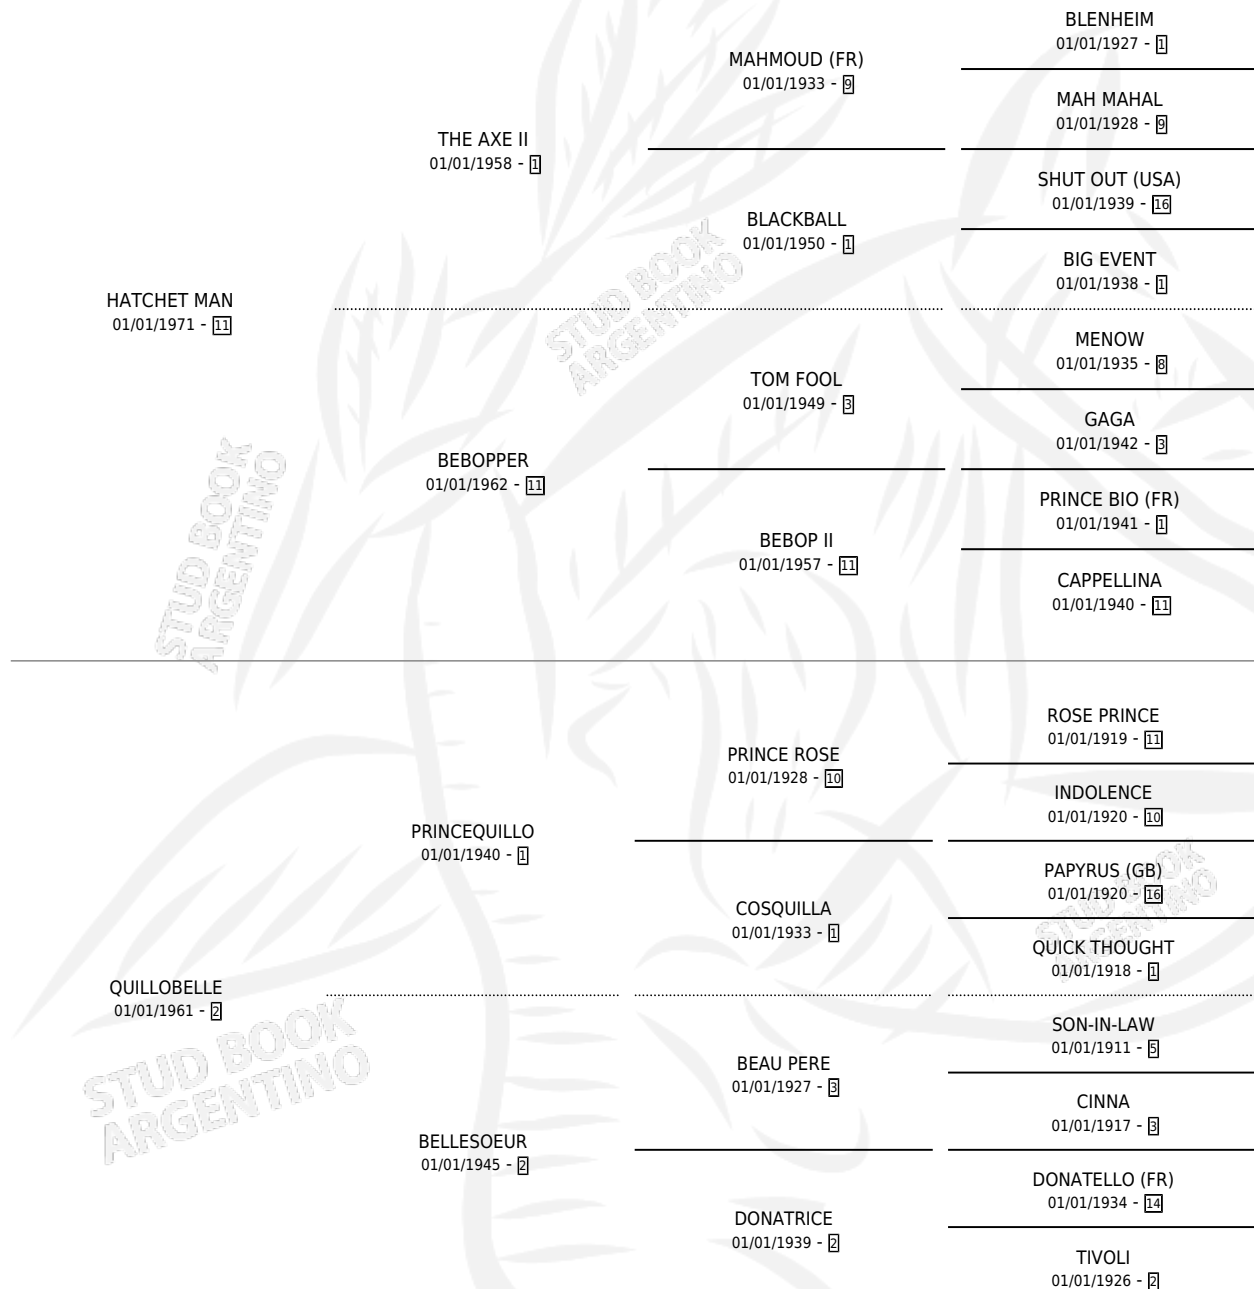

HALLOWEEN QUEEN

por HATCHET MAN y QUILLOBELLE por PRINCEQUILLO

Argentina · Hembra · Zaino · SP · 01/01/1981
Familia 2-n · Volumen 31

ESTADO

TIPIFICACIÓN SANGUÍNEA	X
TIPIFICACIÓN POR ADN	X
PASAPORTE	X
IDENTIFICACIÓN POR MICROCHIP	X
REPRODUCTOR	X

Lugar de nacimiento: Campo particular

Criador: Sin dato

~

HIJOS

	MACHOS	HEMBRAS
1 NACIERON	0	1

SIN ACTUACIONES

PEDIGREE