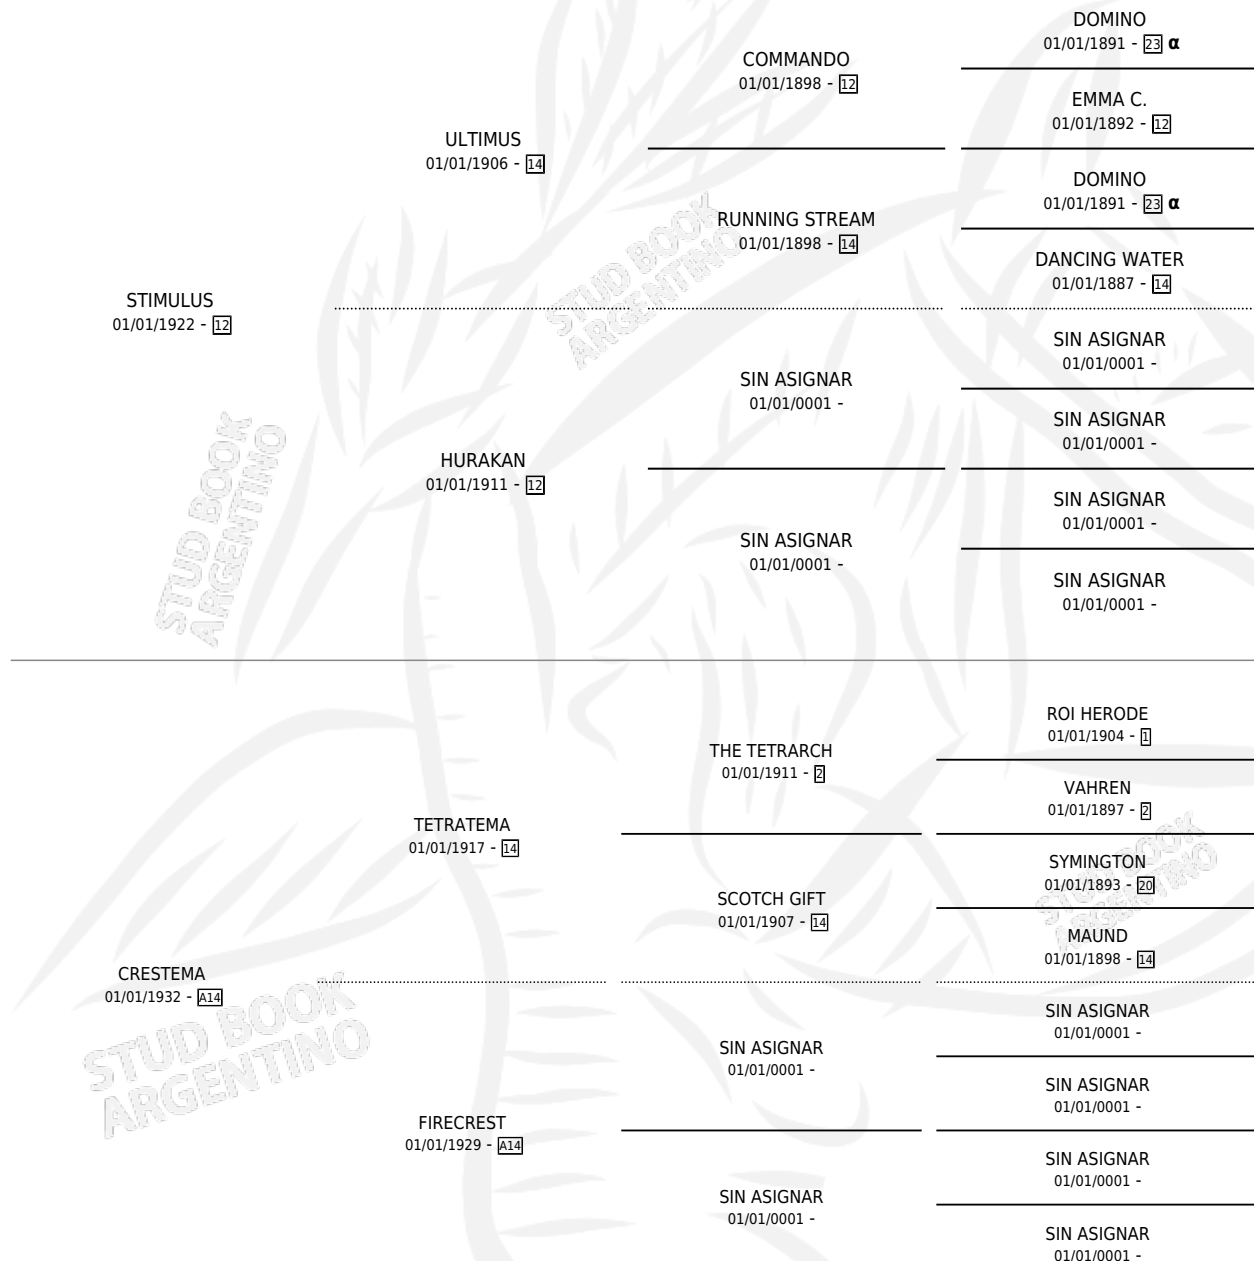

MRS. PUNCH

por **STIMULUS** y **CRESTEMA** por **TETRATEMA**

Argentina · Hembra · Zaino · SP · 01/01/1938
Familia A14 · Volumen 16

PEDIGREE

ESTADO

TIPIFICACIÓN SANGUÍNEA	X
TIPIFICACIÓN POR ADN	X
PASAPORTE	X
IDENTIFICACIÓN POR MICROCHIP	X
REPRODUCTOR	X

Lugar de nacimiento: Campo particular

Criador: Sin dato

~

HIJOS

	MACHOS	HEMBRAS
1 NACIERON	0	1

SIN ACTUACIONES

INBREEDING : α

MRS. PUNCH