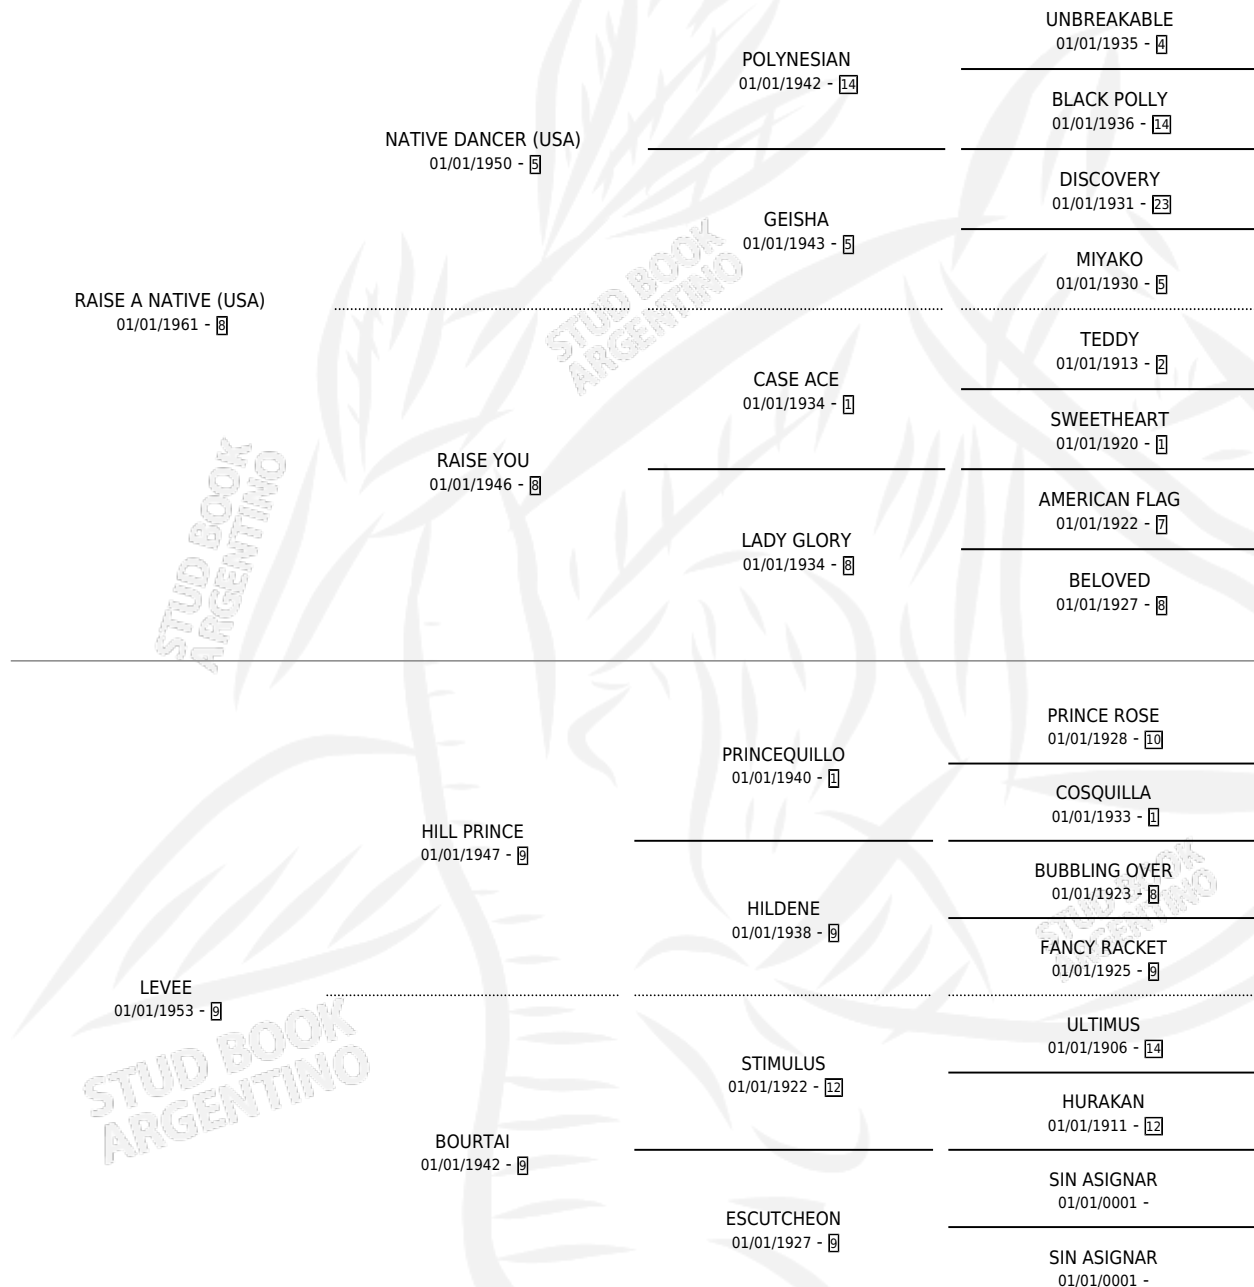

RAISE THE LEVEE

por RAISE A NATIVE (USA) y LEVEE por HILL PRINCE

Argentina · Hembra · Zaino · SP · 01/01/1971
Familia 9-f · Volumen 27

ESTADO

TIPIFICACIÓN SANGUÍNEA	X
TIPIFICACIÓN POR ADN	X
PASAPORTE	X
IDENTIFICACIÓN POR MICROCHIP	X
REPRODUCTOR	X

Lugar de nacimiento: Campo particular

Criador: Sin dato

~

HIJOS

	MACHOS	HEMBRAS
1 NACIERON	0	1

SIN ACTUACIONES

PEDIGREE

RAISE THE LEVEE