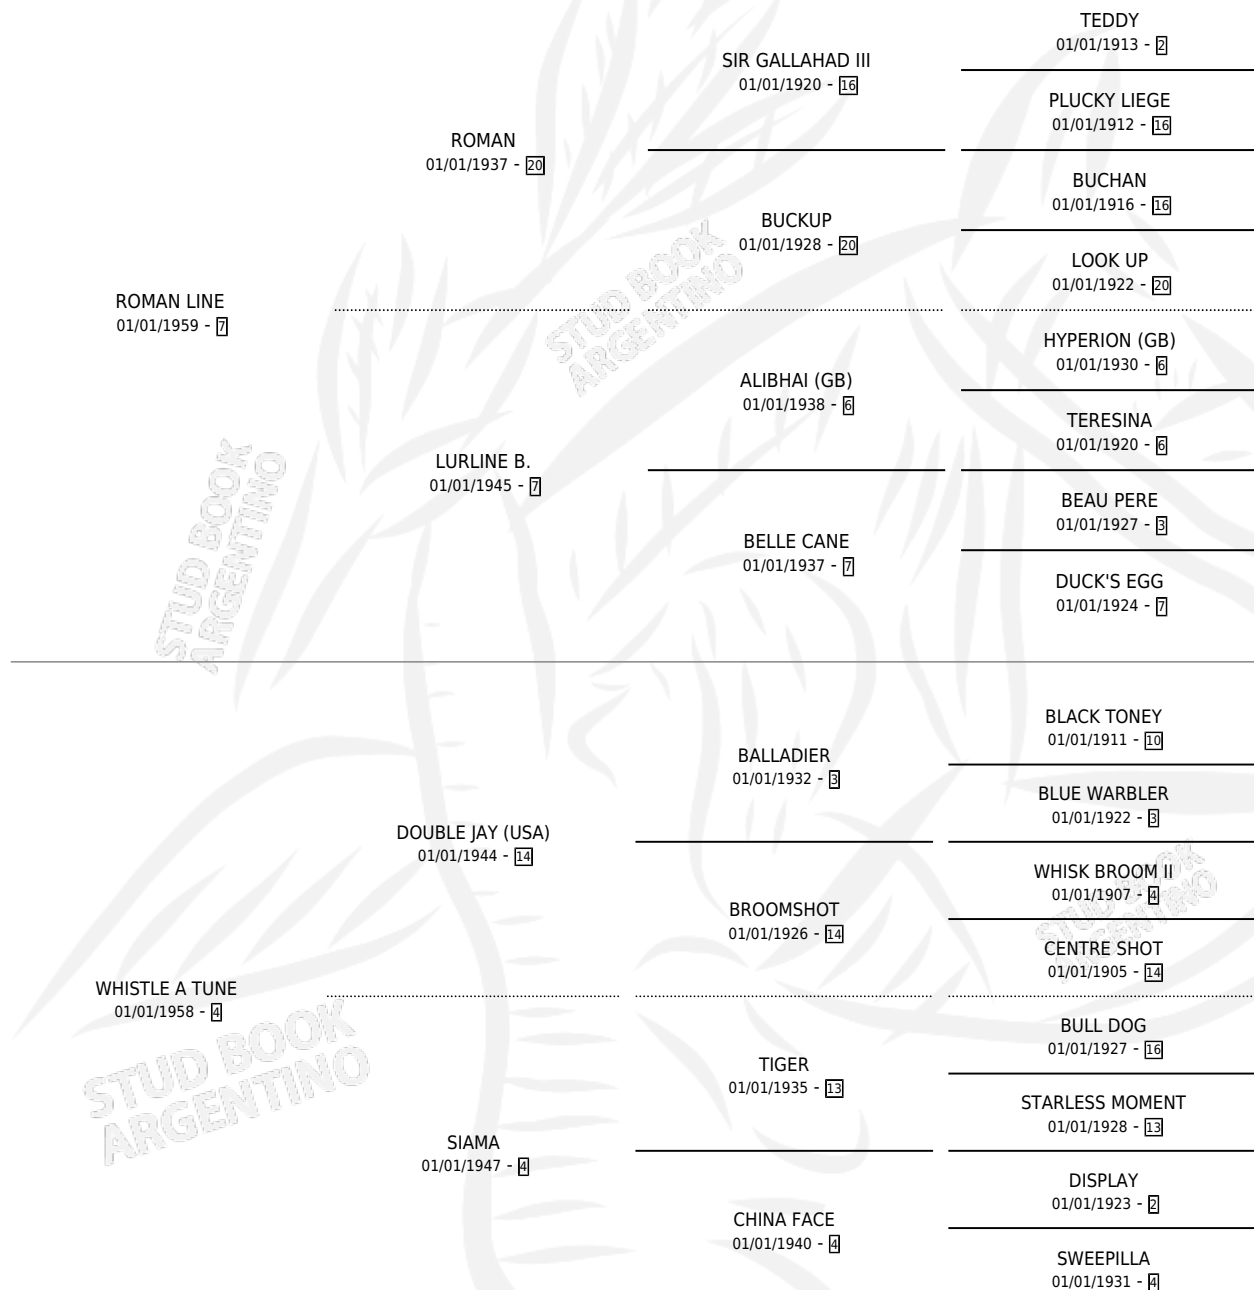

BATUCADA

por ROMAN LINE y WHISTLE A TUNE por DOUBLE JAY (USA)

Argentina · Hembra · Zaino · SP · 01/01/1969
Familia 4-m · Volumen 27

ESTADO

TIPIFICACIÓN SANGUÍNEA	X
TIPIFICACIÓN POR ADN	X
PASAPORTE	X
IDENTIFICACIÓN POR MICROCHIP	X
REPRODUCTOR	X

Lugar de nacimiento: Campo particular
Criador: Sin dato

~

HIJOS

	MACHOS	HEMBRAS
2 NACIERON	1	1
SIN ACTUACIONES		

PEDIGREE

BATUCADA

Datos oficiales del Stud Book Argentino

Documento generado el 01/05/2026