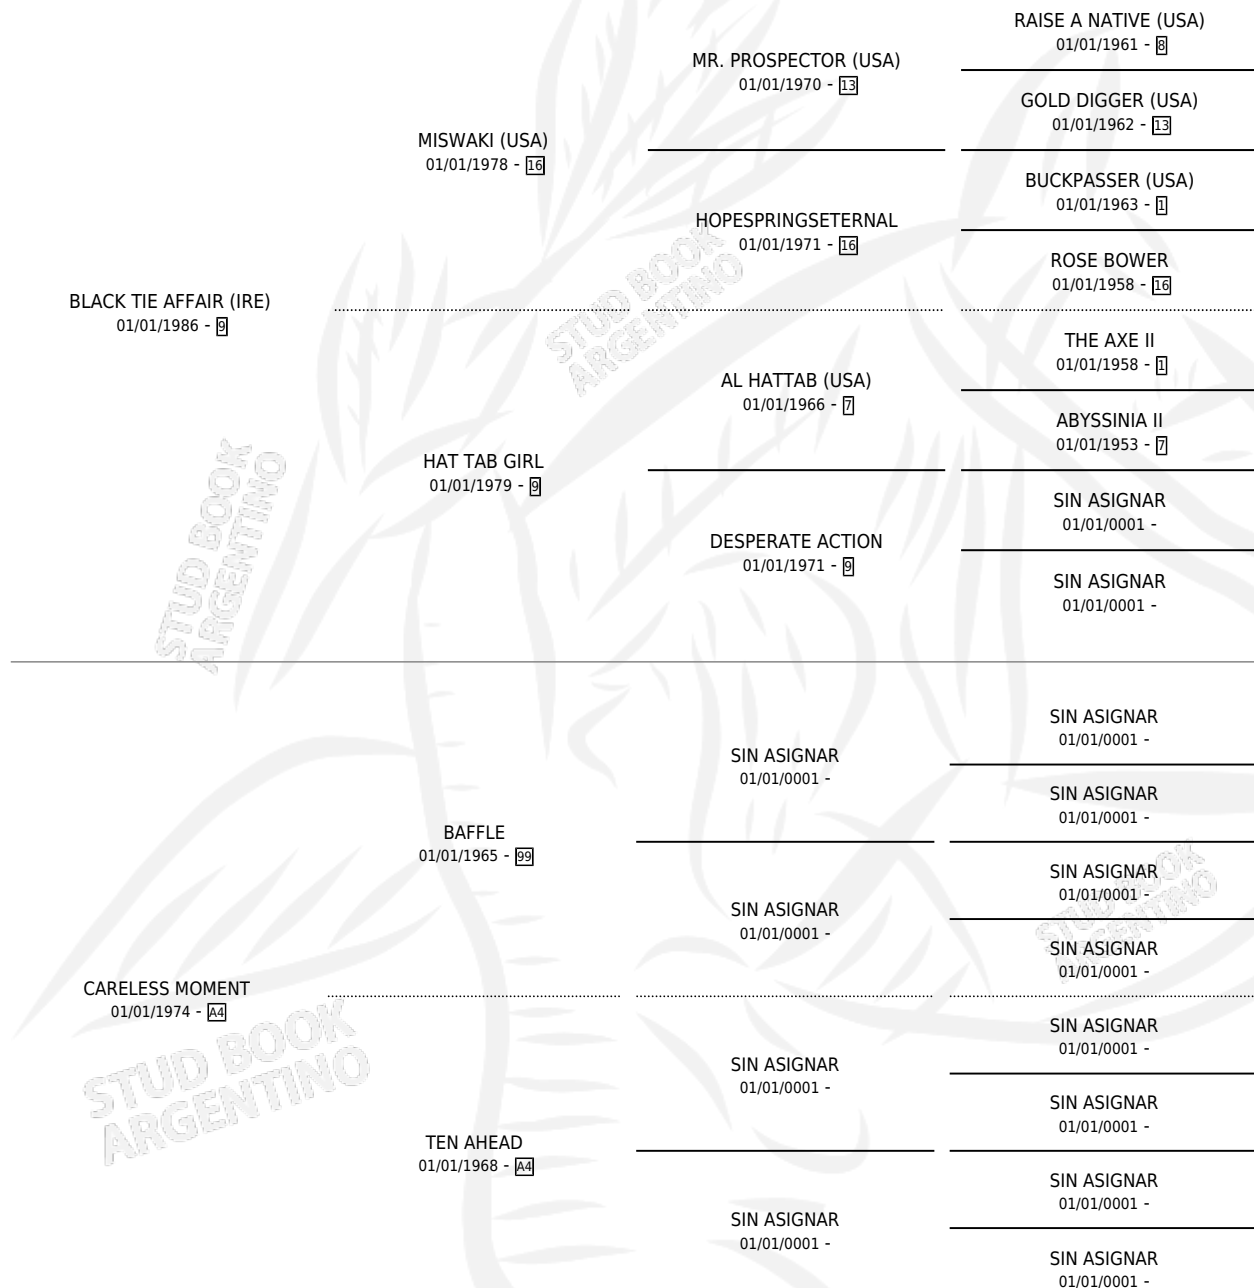

MADEIRA M'DEAR

por **BLACK TIE AFFAIR (IRE)** y **CARELESS MOMENT** por **BAFFLE**

Argentina · Hembra · No Consigna · SP · 01/01/1994
Familia A4 · Volumen 35

ESTADO

TIPIFICACIÓN SANGUÍNEA	X
TIPIFICACIÓN POR ADN	X
PASAPORTE	X
IDENTIFICACIÓN POR MICROCHIP	X
REPRODUCTOR	X

Lugar de nacimiento: Campo particular

Criador: Sin dato

~

HIJOS

	MACHOS	HEMBRAS
1 NACIERON	0	1
SIN ACTUACIONES		

PEDIGREE

MADEIRA M'DEAR

Datos oficiales del Stud Book Argentino