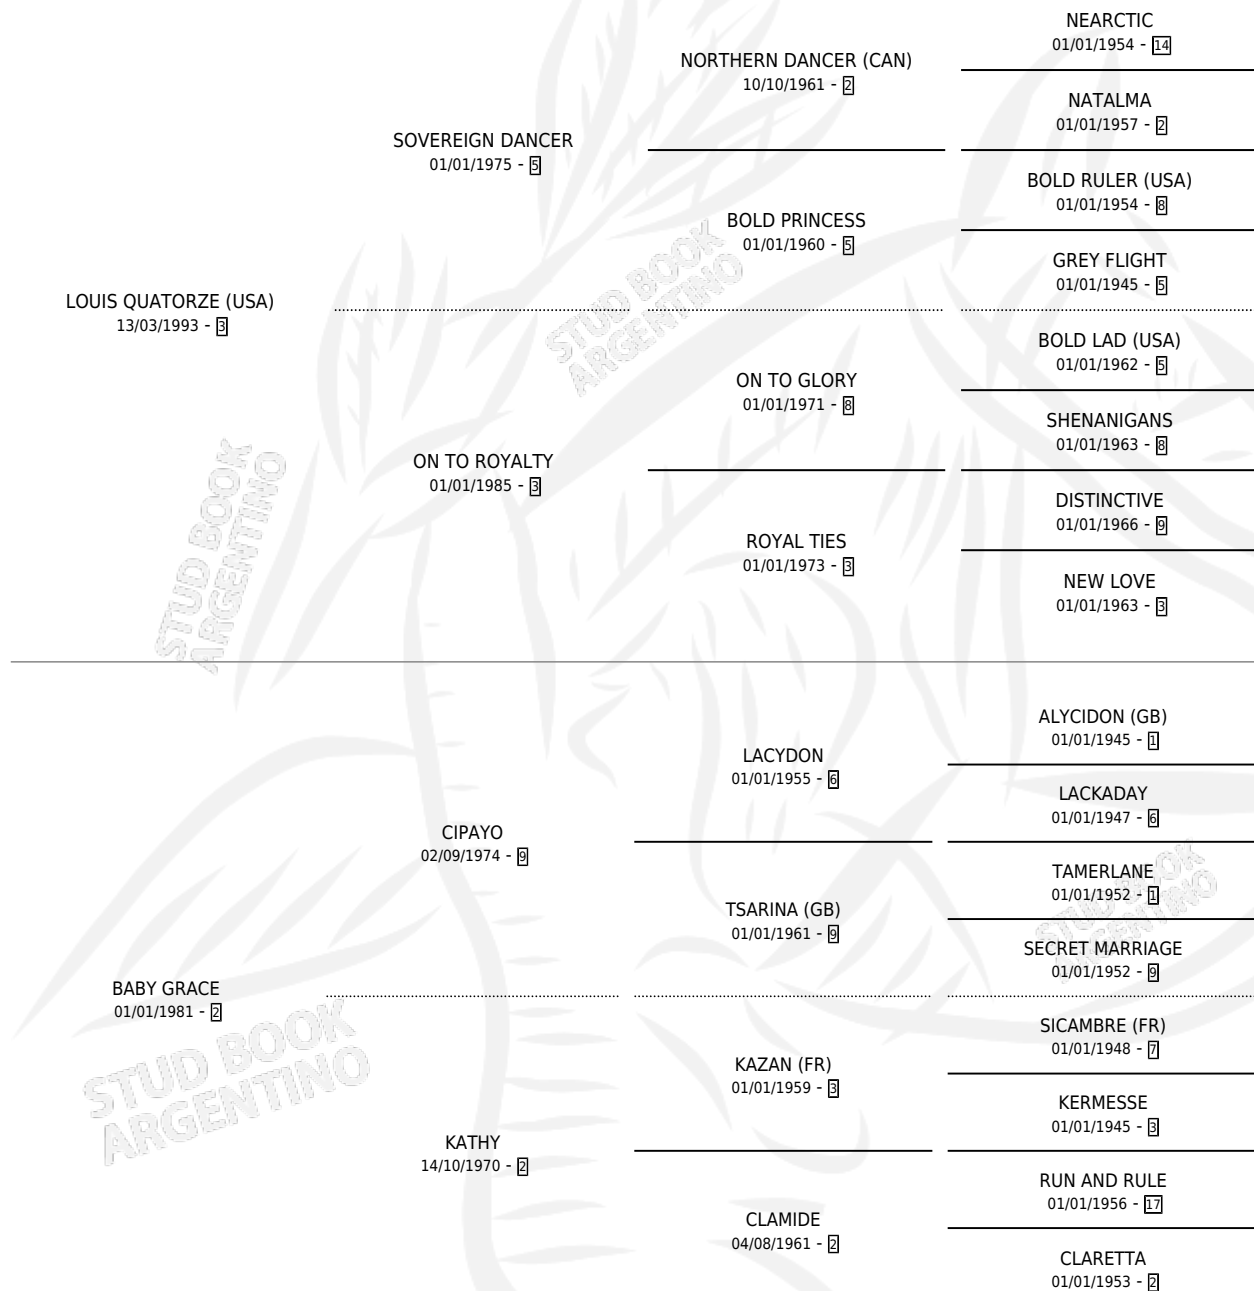

REPENT

por **LOUIS QUATORZE (USA)** y **BABY GRACE** por **CIPAYO**

Argentina · Macho · No Consigna · SP · 01/01/1999
Familia 2-g · Volumen 37

ESTADO

TIPIFICACIÓN SANGUÍNEA	X
TIPIFICACIÓN POR ADN	X
PASAPORTE	X
IDENTIFICACIÓN POR MICROCHIP	X
REPRODUCTOR	X

Lugar de nacimiento: Campo particular

Criador: Sin dato

~

HIJOS

	MACHOS	HEMBRAS
2 NACIERON	0	2
1 CORRIERON	0	1

SIN ACTUACIONES

PEDIGREE