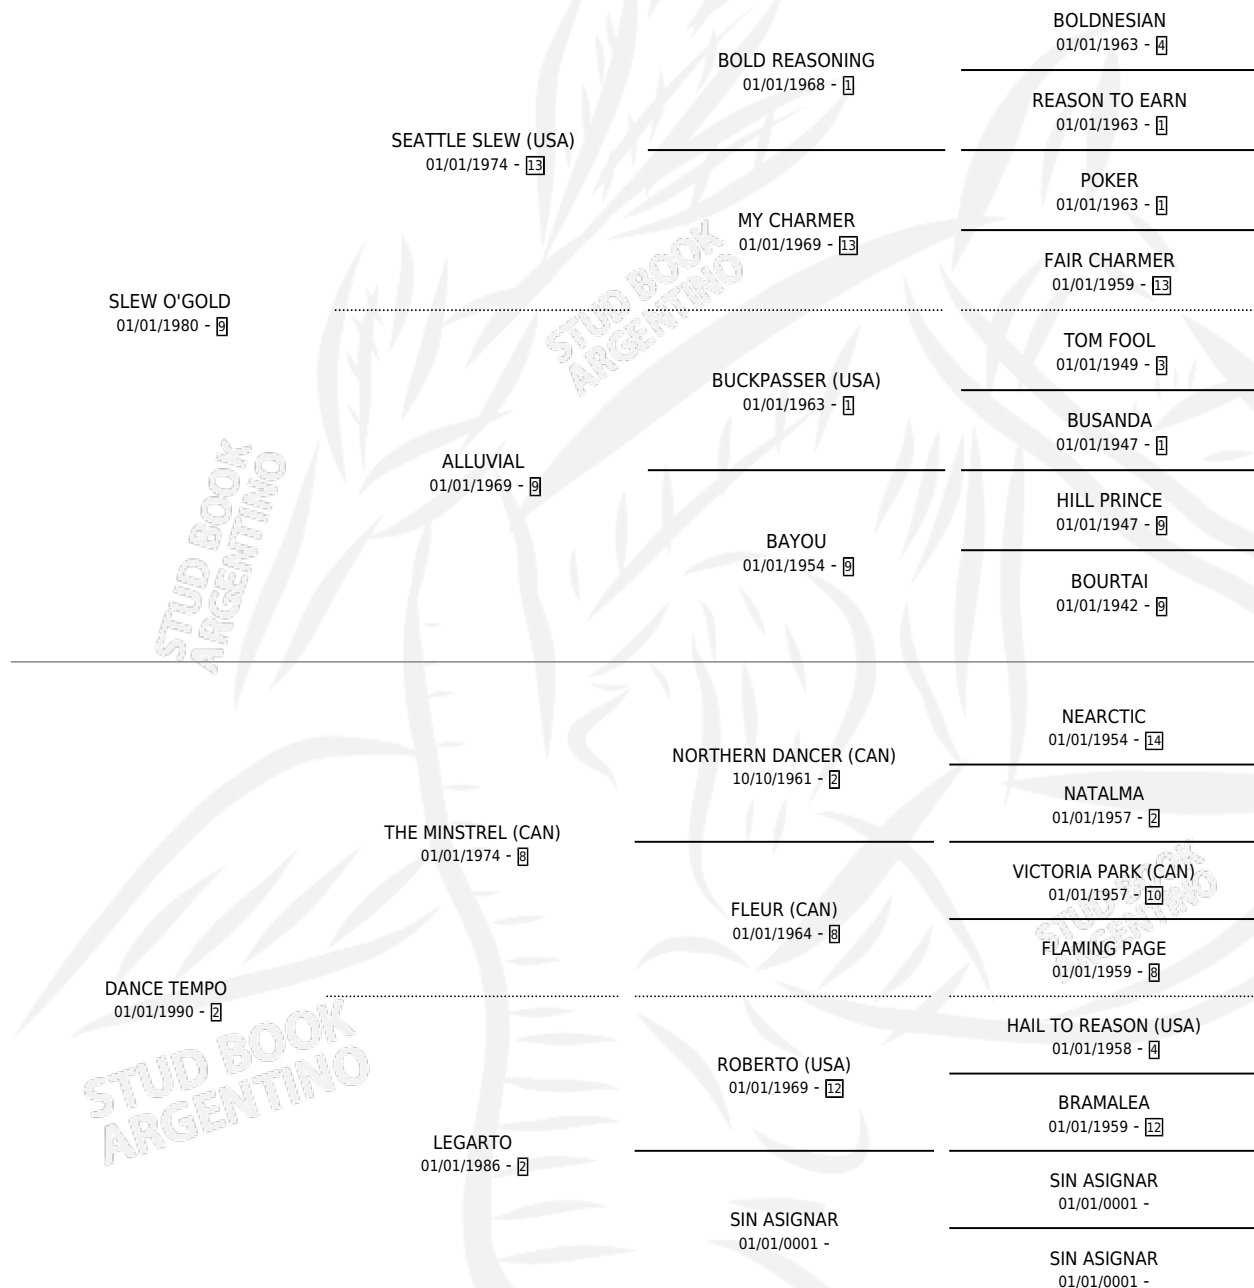

GOLD TEMPO

por SLEW O'GOLD y DANCE TEMPO por THE MINSTREL (CAN)

Argentina · Hembra · No Consigna · SP · 01/01/1998
Familia 2-c · Volumen 36

ESTADO

TIPIFICACIÓN SANGUÍNEA	X
TIPIFICACIÓN POR ADN	X
PASAPORTE	X
IDENTIFICACIÓN POR MICROCHIP	X
REPRODUCTOR	X

Lugar de nacimiento: Campo particular

Criador: Sin dato

~

HIJOS

	MACHOS	HEMBRAS
1 NACIERON	0	1
1 CORRIERON	0	1

SIN ACTUACIONES

PEDIGREE

GOLD TEMPO