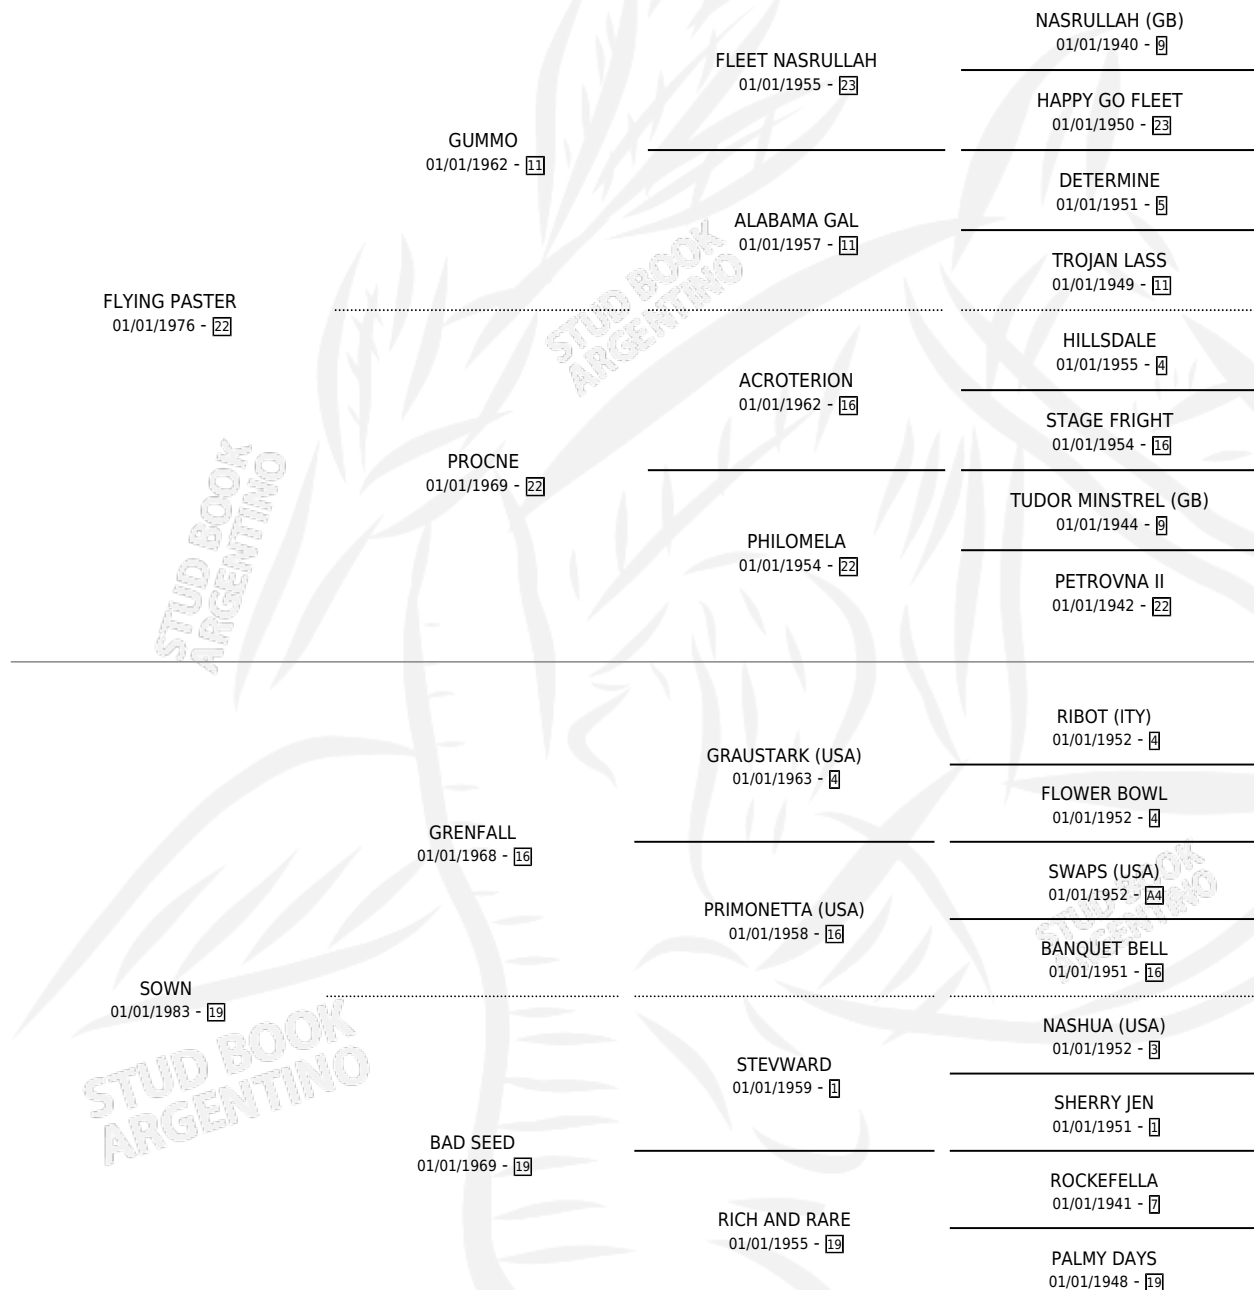

KEY PHRASE (USA)

por **FLYING PASTER** y **SOWN** por **GRENFALL**

Estados Unidos · Hembra · Alazan · SP · 01/01/1991
Familia 19 · Volumen web

ESTADO

TIPIFICACIÓN SANGUÍNEA	X
TIPIFICACIÓN POR ADN	X
PASAPORTE	X
IDENTIFICACIÓN POR MICROCHIP	X
REPRODUCTOR	X

Lugar de nacimiento: Estados Unidos

Criador: Extranjero

~

HIJOS

	MACHOS	HEMBRAS
5 NACIERON	3	2
SIN ACTUACIONES		

PEDIGREE

KEY PHRASE (USA)

Datos oficiales del Stud Book Argentino