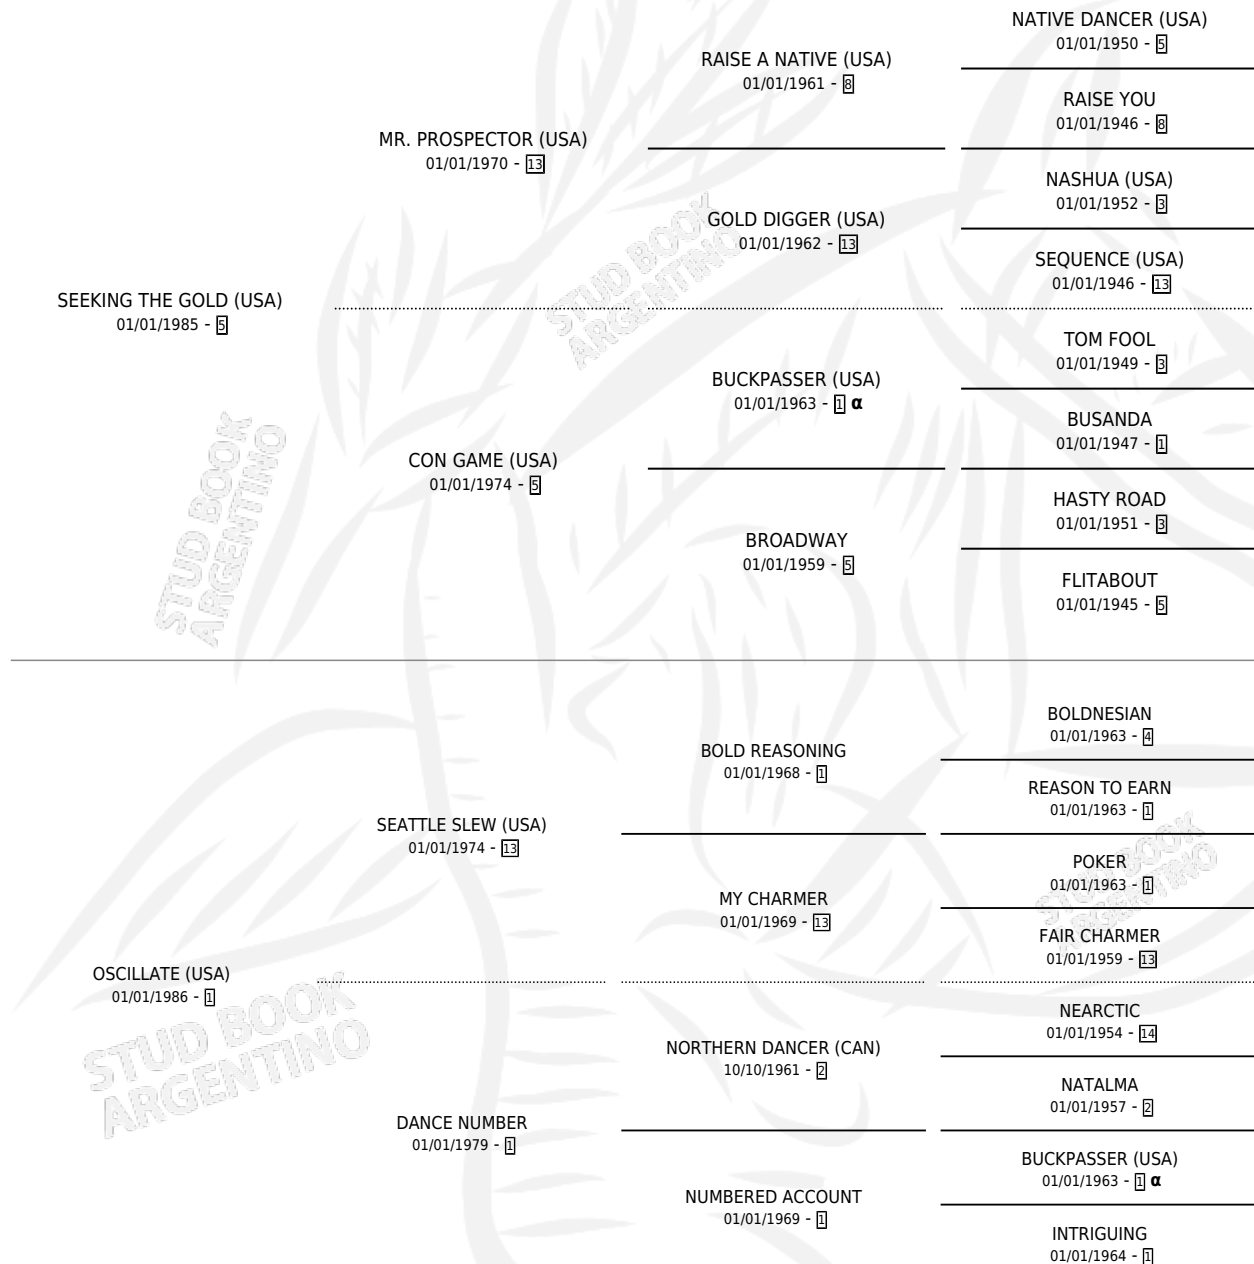

QUAESTIO

por **SEEKING THE GOLD (USA)** y **OSCILLATE (USA)** por **SEATTLE SLEW (USA)**

Argentina · Hembra · No Consigna · SP · 01/01/1997
Familia 1-x · Volumen 36

ESTADO

TIPIFICACIÓN SANGUÍNEA	X
TIPIFICACIÓN POR ADN	X
PASAPORTE	X
IDENTIFICACIÓN POR MICROCHIP	X
REPRODUCTOR	X

Lugar de nacimiento: Campo particular

Criador: Sin dato

~

HIJOS

	MACHOS	HEMBRAS
1 NACIERON	0	1
1 CORRIERON	0	1

SIN ACTUACIONES

PEDIGREE

INBREEDING : α